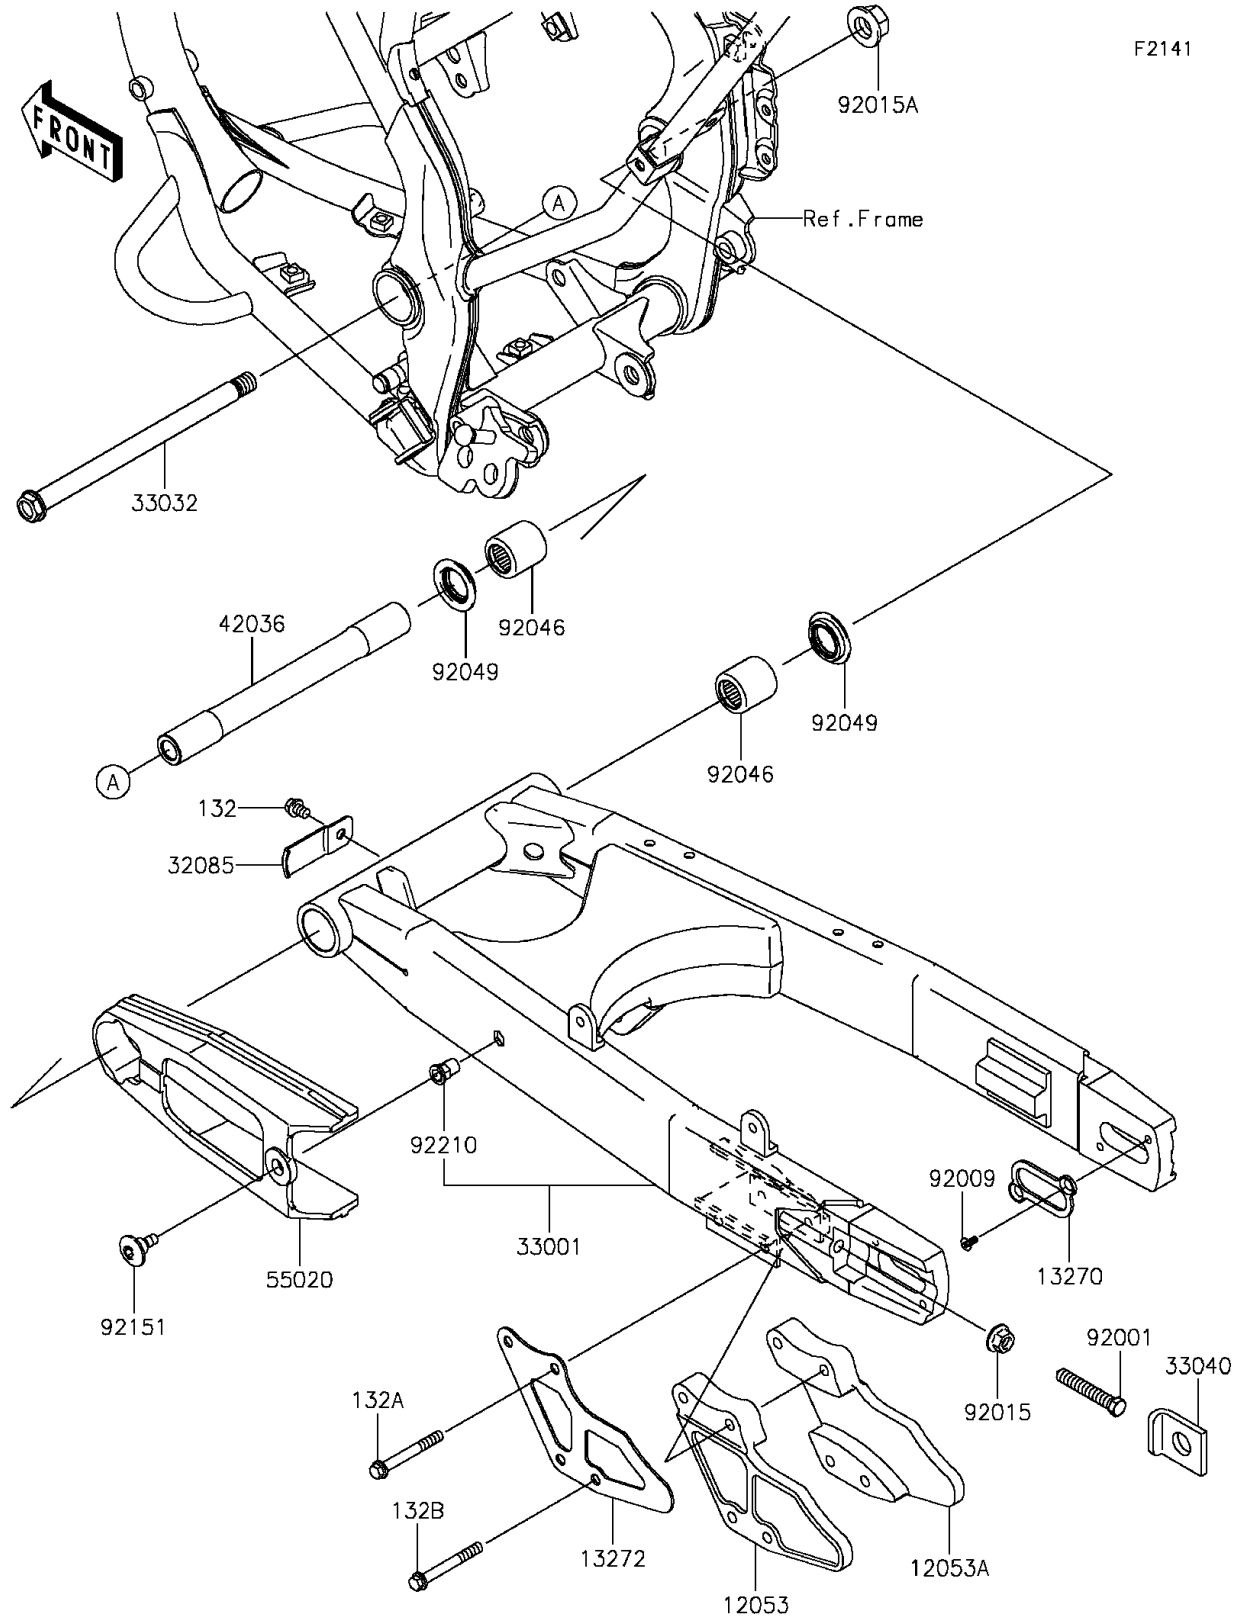

2012 KLX® 140 PARTS DIAGRAM

Swingarm

2012 KLX® 140 PARTS LIST

Swingarm

ITEM NAME	PART NUMBER	QUANTITY
BOLT-FLANGED-SMALL,6X8 (Ref # 132)	132BA0608	1
BOLT-FLANGED-SMALL,6X45 (Ref # 132A)	132BA0645	1
BOLT-FLANGED-SMALL,6X50 (Ref # 132B)	132BA0650	1
GUIDE-CHAIN (Ref # 12053)	12053-0116	1
GUIDE-CHAIN (Ref # 12053A)	12053-0118	1
PLATE (Ref # 13270)	13270-1899	1
PLATE,CHAIN GUIDE (Ref # 13272)	13272-0406	1
STOPPER (Ref # 32085)	32085-0138	1
ARM-COMP-SWING (Ref # 33001)	33001-0151	1
SHAFT-SWING ARM (Ref # 33032)	33032-0030	1
ADJUSTER-CHAIN (Ref # 33040)	33040-0032	1
SLEEVE,PIVOT,L=197.8 (Ref # 42036)	42036-0045	1
GUARD,CHAIN (Ref # 55020)	55020-0336	1
BOLT,8X46 (Ref # 92001)	92001-1179	1
SCREW,5X10 (Ref # 92009)	92009-1828	1
NUT,FLANGED,8MM (Ref # 92015)	92015-1014	1
NUT,14MM (Ref # 92015A)	92015-1407	1
BEARING-NEEDLE,BM202726 (Ref # 92046)	92046-1110	1
SEAL-OIL,ARM (Ref # 92049)	92049-1109	1
BOLT,SOCKET,6X18 (Ref # 92151)	92151-1149	1
NUT,POP,6MM,L=15 (Ref # 92210)	92210-1397	1