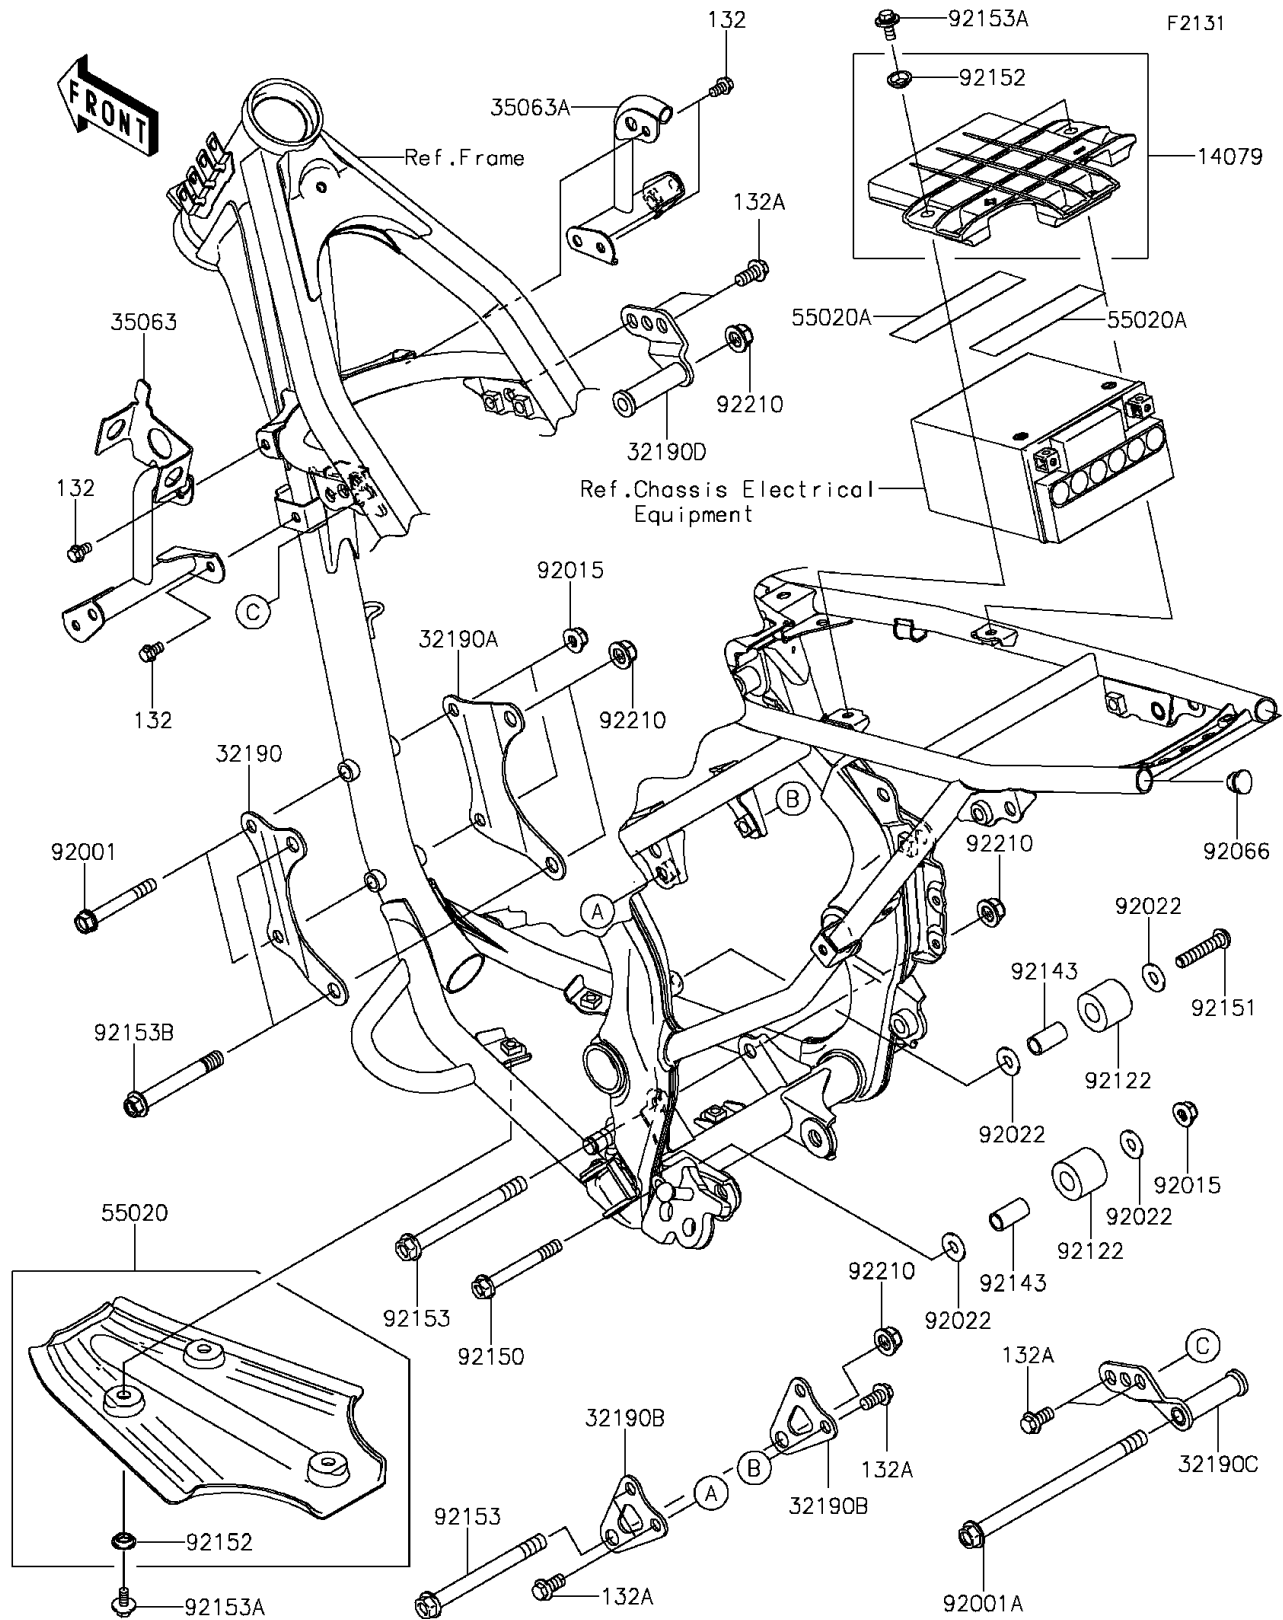

## 2012 KLX® 140 PARTS DIAGRAM

### Frame Fittings

## 2012 KLX® 140 PARTS LIST

### Frame Fittings

ITEM NAME	PART NUMBER	QUANTITY
BOLT-FLANGED-SMALL,6X10 (Ref # 132)	132BA0610	1
BOLT-FLANGED-SMALL,8X16 (Ref # 132A)	132BA0816	1
HOLDER-ASSY,BATTERY (Ref # 14079)	14079-0031	1
BRACKET-ENGINE,FR,LH (Ref # 32190)	32190-0308	1
BRACKET-ENGINE,FR,RH (Ref # 32190A)	32190-0309	1
BRACKET-ENGINE,RR (Ref # 32190B)	32190-0310	1
BRACKET-ENGINE,HEAD,LH (Ref # 32190C)	32190-0311	1
BRACKET-ENGINE,HEAD,RH (Ref # 32190D)	32190-0312	1
STAY,SHROUD,LH,P.SILVER (Ref # 35063)	35063-0415-458	1
STAY,SHROUD,RH,P.SILVER (Ref # 35063A)	35063-0416-458	1
GUARD (Ref # 55020)	55020-0409	1
GUARD (Ref # 55020A)	55020-0429	1
BOLT,FLANGED,8X60 (Ref # 92001)	92001-1581	1
BOLT,FLANGED,10X160 (Ref # 92001A)	92001-1653	1
NUT,8MM (Ref # 92015)	92015-1432	1
WASHER,8.5X20X1.6 (Ref # 92022)	92022-1561	1
PLUG,FRAME END,12X13 (Ref # 92066)	92066-1034	1
ROLLER,CHAIN GUIDE (Ref # 92122)	92122-0023	1
COLLAR,9.5X12.7X25 (Ref # 92143)	92143-1432	1
BOLT,FLANGED,8X65 (Ref # 92150)	92150-1036	1
BOLT,SOCKET,8X40 (Ref # 92151)	92151-1205	1
COLLAR,8.8X11.2X4 (Ref # 92152)	92152-0909	1
BOLT,FLANGED,10X105 (Ref # 92153)	92153-0614	1
BOLT,FLANGED,6X14 (Ref # 92153A)	92153-0936	1
BOLT,FLANGED,10X77 (Ref # 92153B)	92153-1613	1
NUT,LOCK,FLANGED,10MM (Ref # 92210)	92210-1080	1