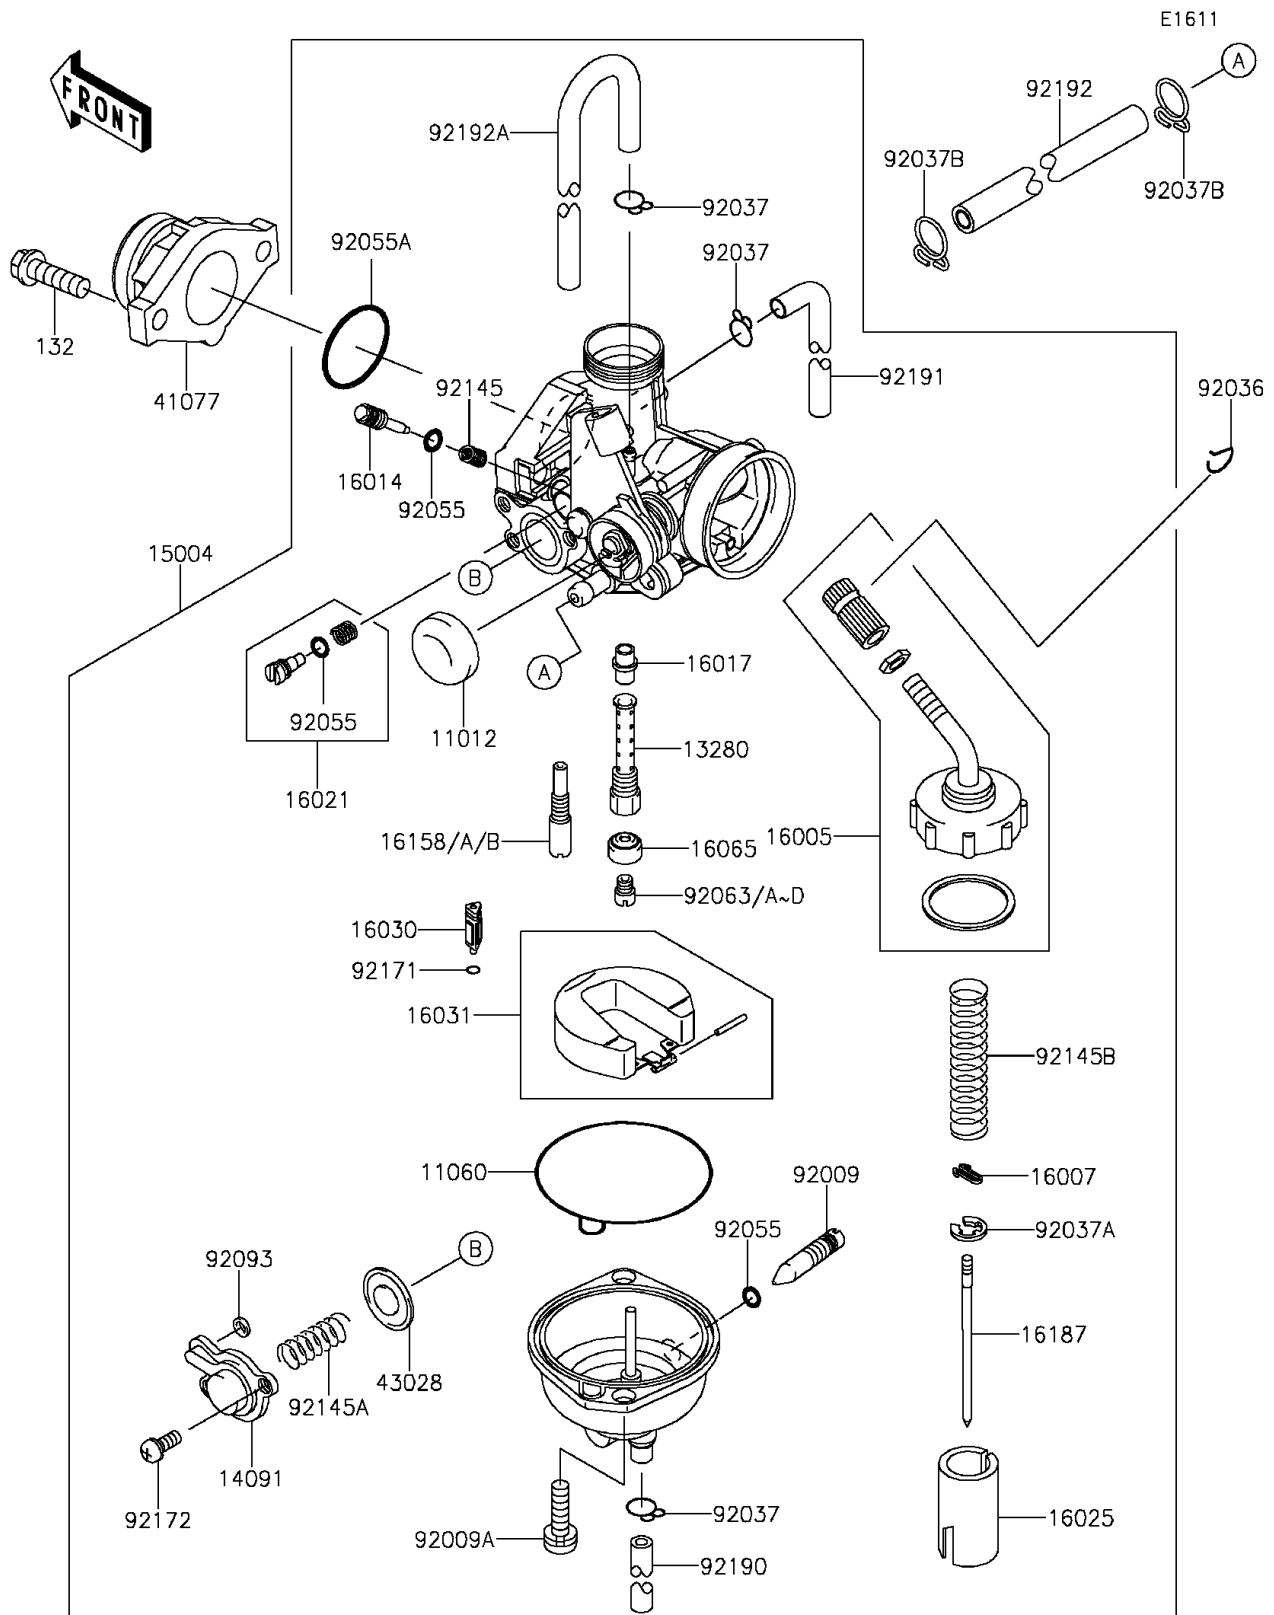

## 2012 KLX® 140 PARTS DIAGRAM

Carburetor

## 2012 KLX® 140 PARTS LIST

Carburetor

ITEM NAME	PART NUMBER	QUANTITY
CAP,CHOKE (Ref # 11012)	11012-1940	1
GASKET,FLOAT CHAMBER (Ref # 11060)	11060-1700	1
HOLDER,NEEDLE JET (Ref # 13280)	13280-0286	1
COVER (Ref # 14091)	14091-0285	1
CARBURETOR-ASSY,PB20 (Ref # 15004)	15004-0024	1
TOP-CHAMBER (Ref # 16005)	16005-1091	1
SEAT-SPRING (Ref # 16007)	16007-1103	1
SCREW-PILOT AIR (Ref # 16014)	16014-0011	1
JET-NEEDLE (Ref # 16017)	16017-0014	1
SCREW-THROTTLE STOP (Ref # 16021)	16021-1203	1
VALVE-THROTTLE (Ref # 16025)	16025-0015	1
VALVE-FLOAT (Ref # 16030)	16030-0003	1
FLOAT (Ref # 16031)	16031-0004	1
HOLDER-CARBURETOR,JET (Ref # 16065)	16065-1106	1
JET-SLOW,#35 (Ref # 16158)	16158-0004	1
JET-SLOW,#40 (Ref # 16158A)	16158-0005	1
JET-SLOW,#38 (Ref # 16158B)	16158-1063	1
NEEDLE-JET,NNA (Ref # 16187)	16187-0283	1
ADAPTER (Ref # 41077)	41077-0038	1
DIAPHRAGM (Ref # 43028)	43028-0003	1
SCREW,DRAIN (Ref # 92009)	92009-1057	1
SCREW (Ref # 92009A)	92009-1750	1
RING-SNAP (Ref # 92036)	92036-018	1
CLAMP,TUBE (Ref # 92037)	92037-1142	1
CLAMP,JET NEEDLE (Ref # 92037A)	92037-1401	1
CLAMP (Ref # 92037B)	92037-1712	1
RING-O (Ref # 92055)	92055-1053	1
RING-O (Ref # 92055A)	92055-1541	1
JET-MAIN,#90 (Ref # 92063)	92063-0013	1

## 2012 KLX® 140 PARTS LIST

Carburetor

ITEM NAME	PART NUMBER	QUANTITY
JET-MAIN,#92 (Ref # 92063A)	92063-0014	1
JET-MAIN,#95 (Ref # 92063B)	92063-0015	1
JET-MAIN,#98 (Ref # 92063C)	92063-0016	1
JET-MAIN,#100 (Ref # 92063D)	92063-0017	1
SEAL,U-RING (Ref # 92093)	92093-1046	1
BOLT-FLANGED-SMALL,6X20 (Ref # 132)	132BC0620	1
SPRING (Ref # 92145)	92145-0004	1
SPRING (Ref # 92145A)	92145-0217	1
SPRING (Ref # 92145B)	92145-0610	1
CLAMP (Ref # 92171)	92171-1837	1
SCREW (Ref # 92172)	92172-0165	1
TUBE,3.5X6.5X240 (Ref # 92190)	92190-1218	1
TUBE,3.5X6.5X298 (Ref # 92191)	92191-1142	1
TUBE,5X10X150 (Ref # 92192)	92192-0477	1
TUBE,3.5X6.5X18/320 (Ref # 92192A)	92192-0690	1