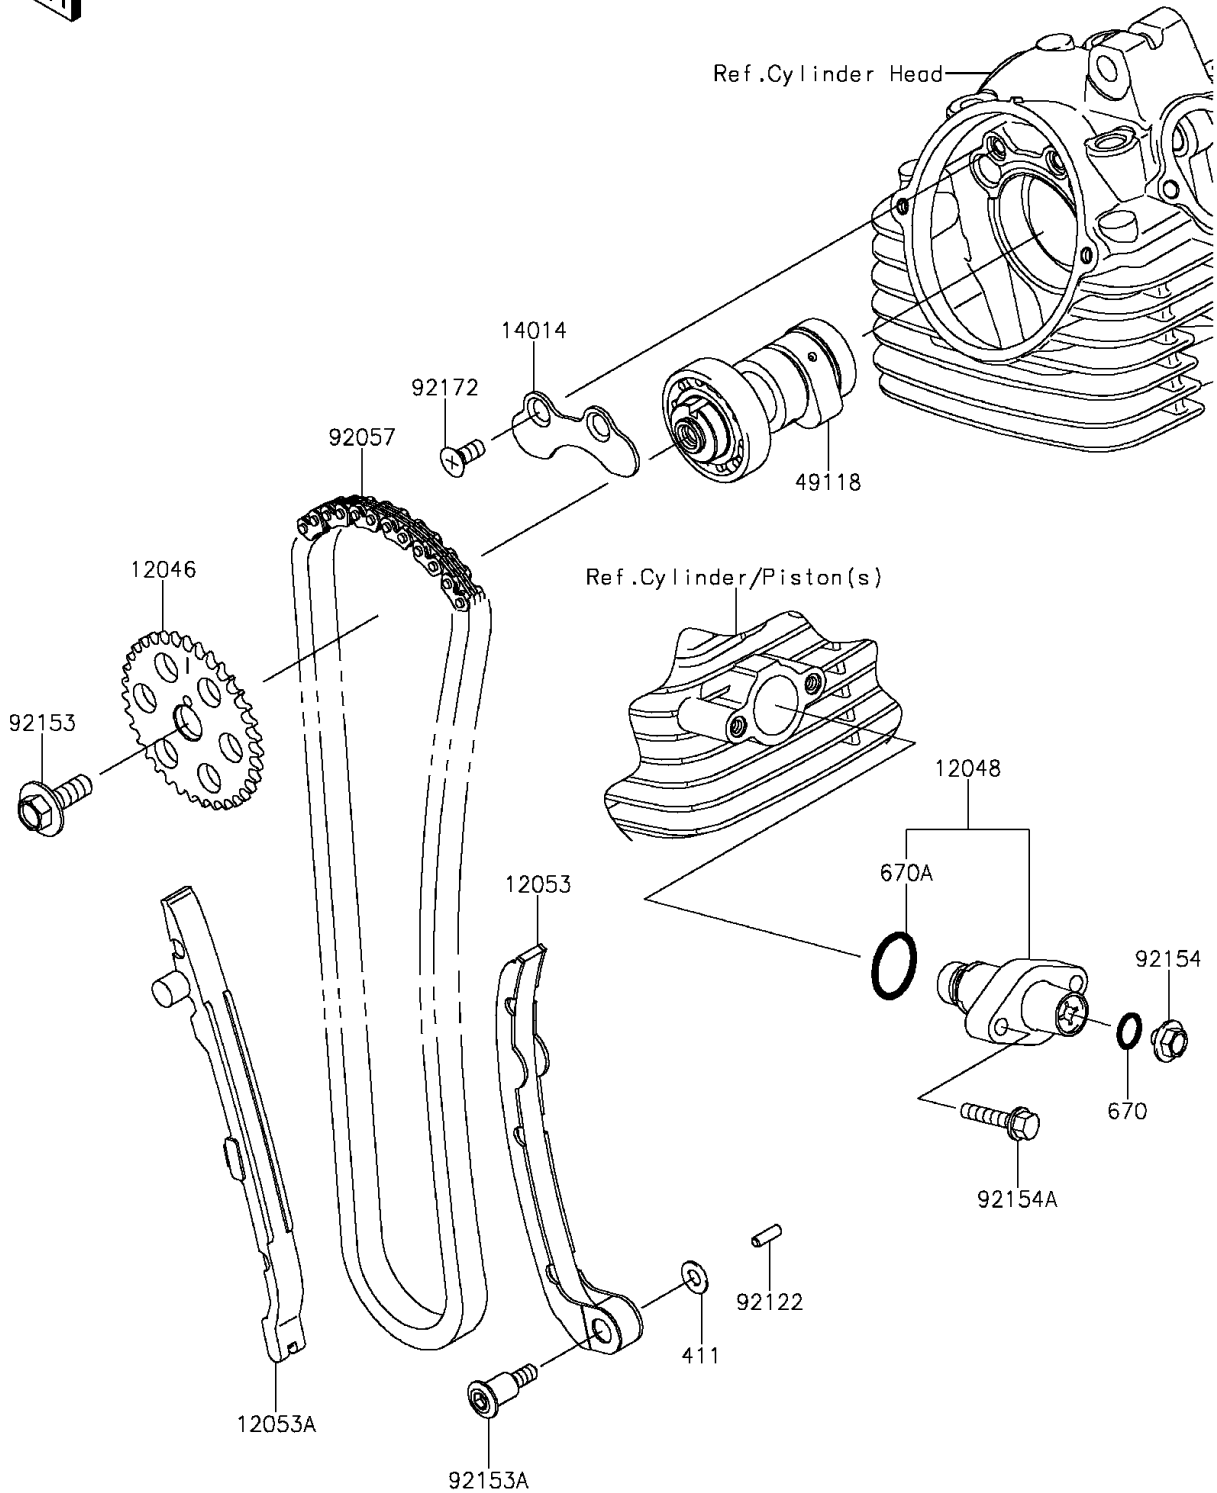

2012 KLX® 140 PARTS DIAGRAM

Camshaft(s)/Tensioner

E1230

2012 KLX® 140 PARTS LIST

Camshaft(s)/Tensioner

ITEM NAME	PART NUMBER	QUANTITY
WASHER-PLAIN,6MM (Ref # 411)	411AA0600	1
O RING,10MM (Ref # 670)	670D2010	1
O RING,21MM (Ref # 670A)	670D2021	1
SPROCKET,36T (Ref # 12046)	12046-0063	1
TENSIONER-ASSY (Ref # 12048)	12048-0052	1
GUIDE-CHAIN,RR (Ref # 12053)	12053-0126	1
GUIDE-CHAIN,FR (Ref # 12053A)	12053-0127	1
PLATE-POSITION (Ref # 14014)	14014-1154	1
CAMSHAFT-COMP (Ref # 49118)	49118-0126	1
CHAIN,CAM (Ref # 92057)	92057-0032	1
ROLLER (Ref # 92122)	92122-0011	1
BOLT,8X23 (Ref # 92153)	92153-1156	1
BOLT,6X26.5 (Ref # 92153A)	92153-1157	1
BOLT (Ref # 92154)	92154-0281	1
BOLT,FLANGED,6X25 (Ref # 92154A)	92154-1196	1
SCREW,6X14 (Ref # 92172)	92172-1055	1