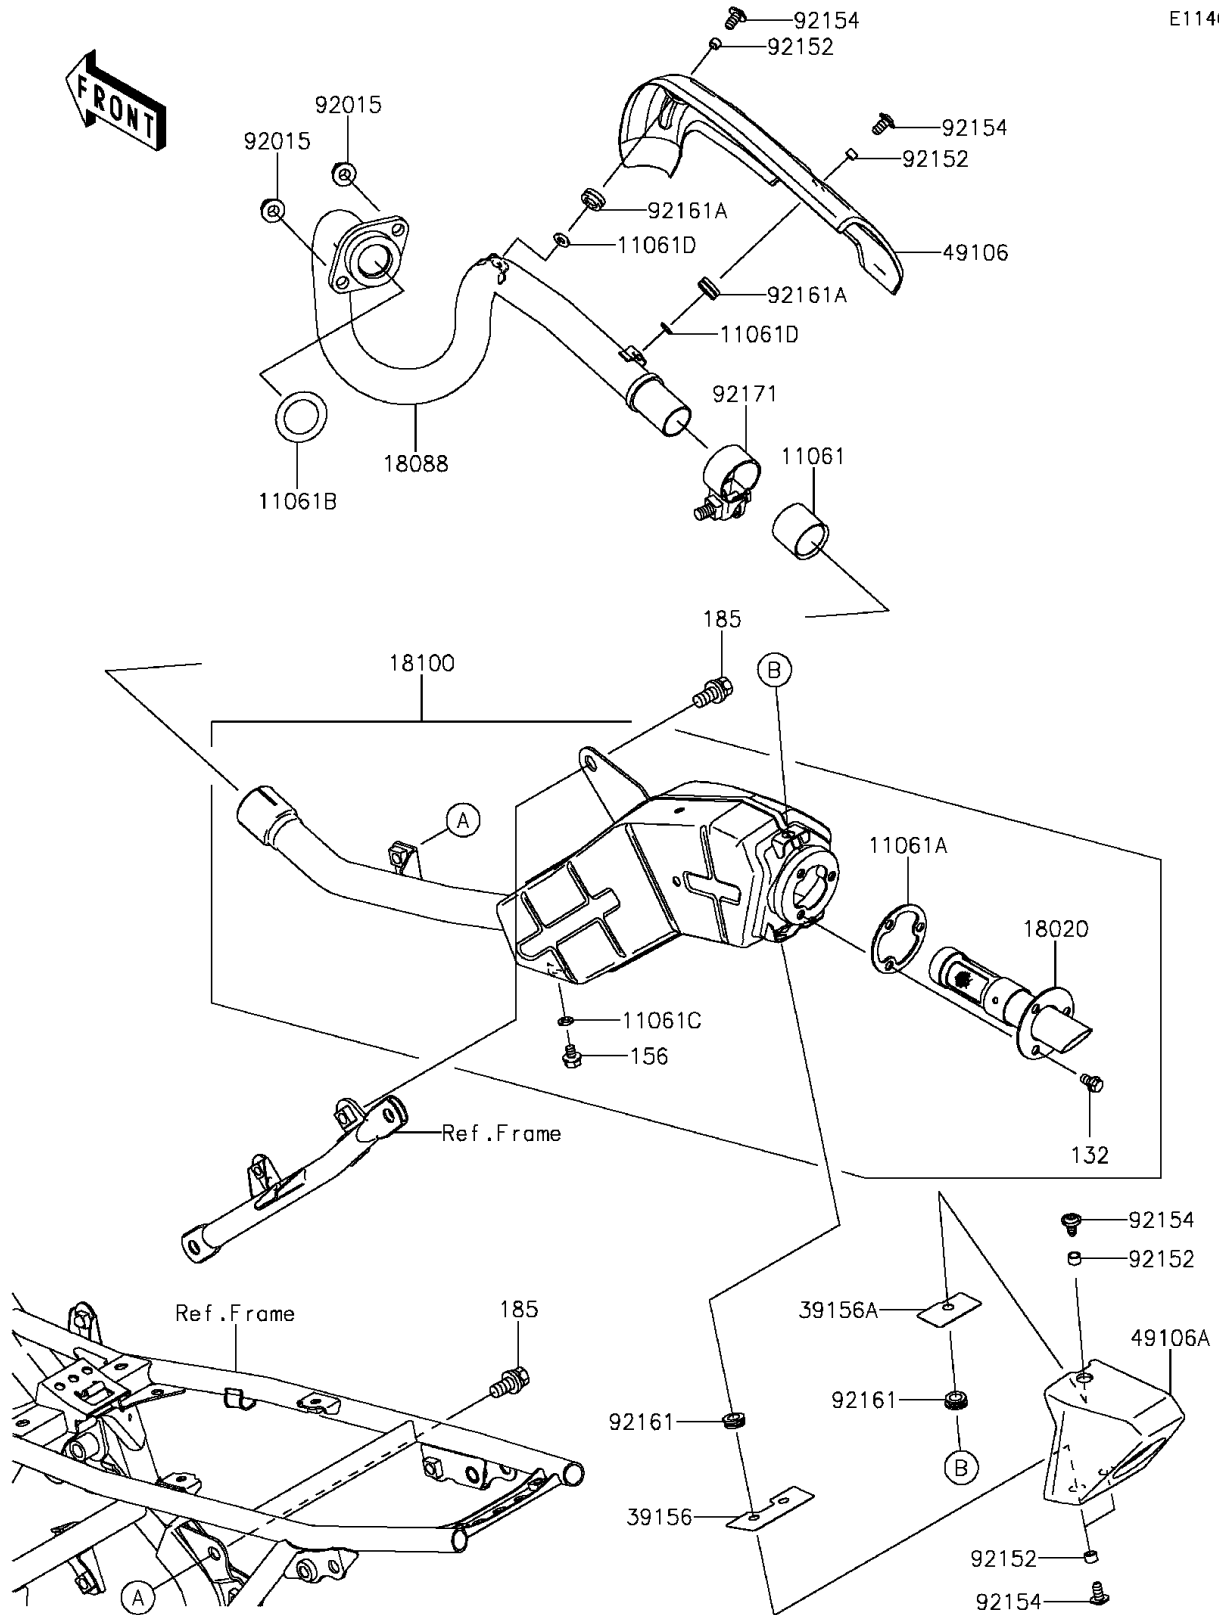

2012 KLX® 140 PARTS DIAGRAM

Muffler(s)

E1140

2012 KLX® 140 PARTS LIST

Muffler(s)

ITEM NAME	PART NUMBER	QUANTITY
BOLT-FLANGED-SMALL,6X10 (Ref # 132)	132BB0610	1
BOLT-WP,6X10 (Ref # 156)	156R0610	1
BOLT-UPSET-WSP-SMALL,8X16 (Ref # 185)	185BA0816	1
GASKET,MUFFLER JOINT (Ref # 11061)	11061-0207	1
GASKET (Ref # 11061A)	11061-0301	1
GASKET,EXHAUST PIPE (Ref # 11061B)	11061-0322	1
GASKET,DRAIN (Ref # 11061C)	11061-0875	1
GASKET,5.8X12X1.5 (Ref # 11061D)	11061-1148	1
BAFFLE (Ref # 18020)	18020-0058	1
PIPE-EXHAUST (Ref # 18088)	18088-0429	1
BODY-ASSY-MUFFLER (Ref # 18100)	18100-0556	1
PAD,MUFFLER COVER,INNER,LWR (Ref # 39156)	39156-0552	1
PAD,MUFFLER COVER,INNER,UPP (Ref # 39156A)	39156-0553	1
COVER-MUFFLER,EX. PIPE (Ref # 49106)	49106-0066	1
COVER-MUFFLER,TAIL CAP (Ref # 49106A)	49106-0081	1
NUT,8MM (Ref # 92015)	92015-1143	1
COLLAR,6.5X8.5X5.5 (Ref # 92152)	92152-0612	1
BOLT,SOCKET,6X12 (Ref # 92154)	92154-0042	1
DAMPER (Ref # 92161)	92161-0545	1
DAMPER (Ref # 92161A)	92161-1475	1
CLAMP (Ref # 92171)	92171-0593	1