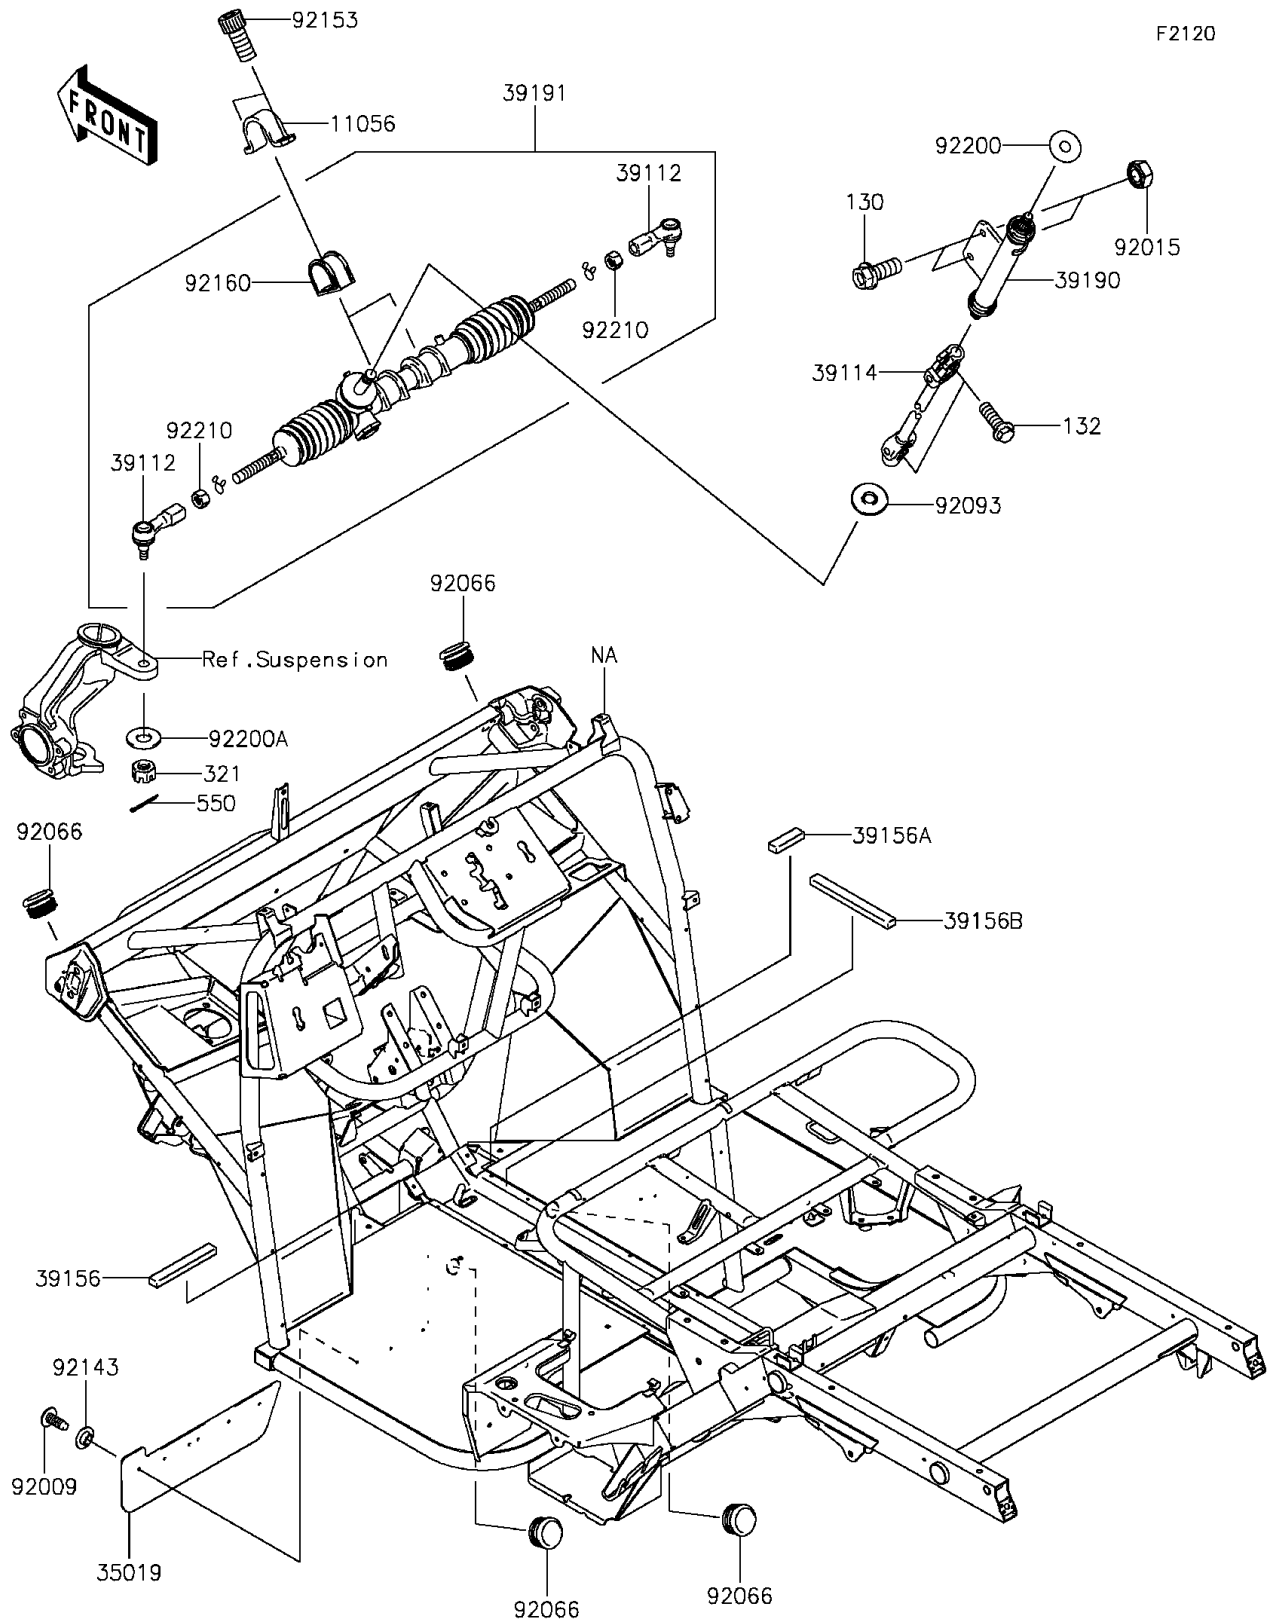

2016 MULE™ 610 4X4 PARTS DIAGRAM

Frame

2016 MULE™ 610 4X4 PARTS LIST

Frame

ITEM NAME	PART NUMBER	QUANTITY
BOLT-FLANGED,10X25 (Ref # 130)	130BB1025	1
BOLT-FLANGED-SMALL,8X25 (Ref # 132)	132BB0825	1
NUT-CASTLE (Ref # 321)	321BA1000	1
PIN-COTTER,2.0X22 (Ref # 550)	550AA2022	1
BRACKET,STEERING GEAR (Ref # 11056)	11056-2238	1
FLAP (Ref # 35019)	35019-0589	1
RODEND-TIE,STEERING GEAR (Ref # 39112)	39112-0008	1
SHAFT-COMP-STRG (Ref # 39114)	39114-0003	1
PAD (Ref # 39156)	39156-0068	1
PAD (Ref # 39156A)	39156-0069	1
PAD (Ref # 39156B)	39156-0070	1
SHAFT-ASSY-STEERING (Ref # 39190)	39190-0004	1
GEAR-ASSY-STEERING (Ref # 39191)	39191-0022	1
SCREW,TAPPING,6X16 (Ref # 92009)	92009-1166	1
NUT,LOCK,10MM,BLACK (Ref # 92015)	92015-1189	1
PLUG (Ref # 92066)	92066-0036	1
SEAL (Ref # 92093)	92093-1313	1
COLLAR (Ref # 92143)	92143-1087	1
BOLT,SOCKET,10X23 (Ref # 92153)	92153-1269	1
DAMPER,STEERING GEAR (Ref # 92160)	92160-1084	1
WASHER,15X45X0.6 (Ref # 92200)	92200-1130	1
WASHER,10.3X23X1.6 (Ref # 92200A)	92200-2009	1
NUT,14MM (Ref # 92210)	92210-0217	1