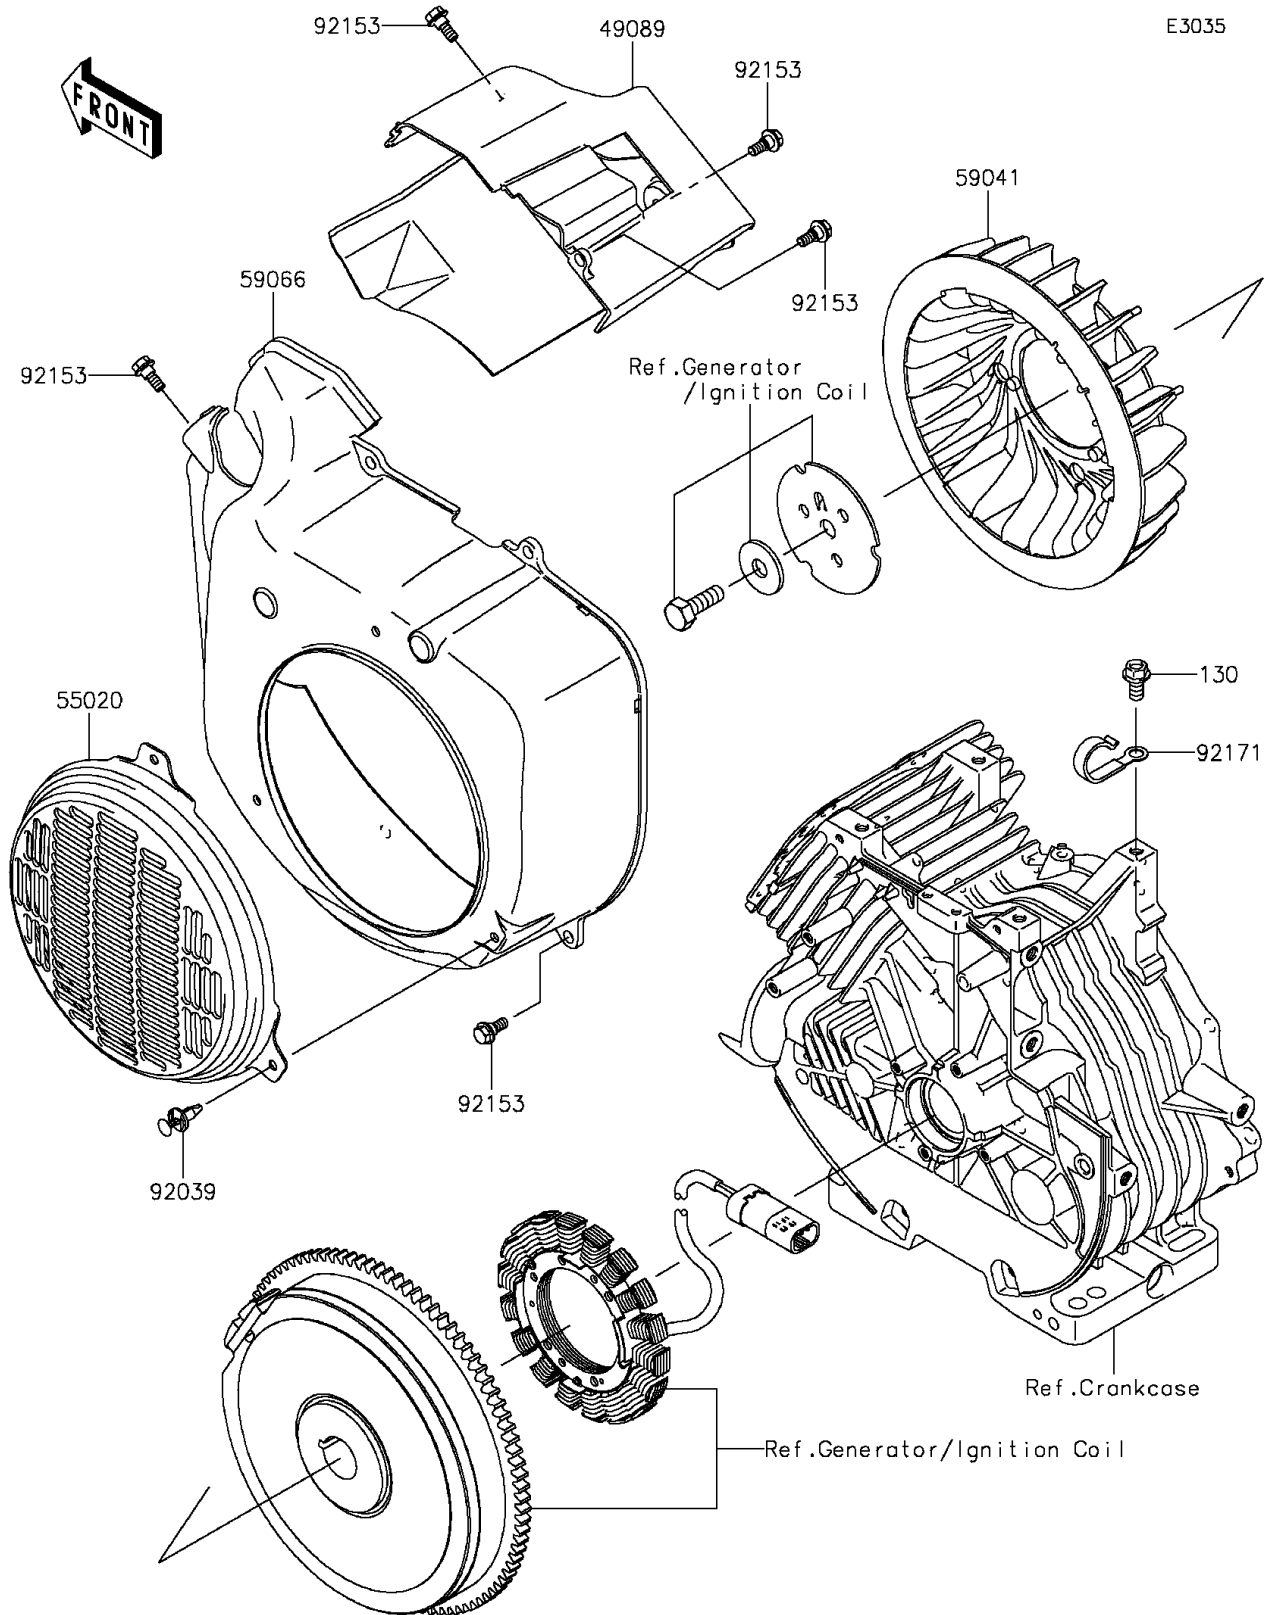

## 2016 MULE™ 610 4X4 PARTS DIAGRAM

Cooling

## 2016 MULE™ 610 4X4 PARTS LIST

Cooling

ITEM NAME	PART NUMBER	QUANTITY
BOLT-FLANGED,8X16 (Ref # 130)	130AA0816	1
SHROUD-ENGINE (Ref # 49089)	49089-7089	1
GUARD (Ref # 55020)	55020-7008	1
FAN (Ref # 59041)	59041-0014	1
HOUSING-FAN (Ref # 59066)	59066-7059	1
RIVET,GUARD (Ref # 92039)	92039-0751	1
BOLT,FLANGED,6X16 (Ref # 92153)	92153-7007	1
CLAMP (Ref # 92171)	92171-7005	1