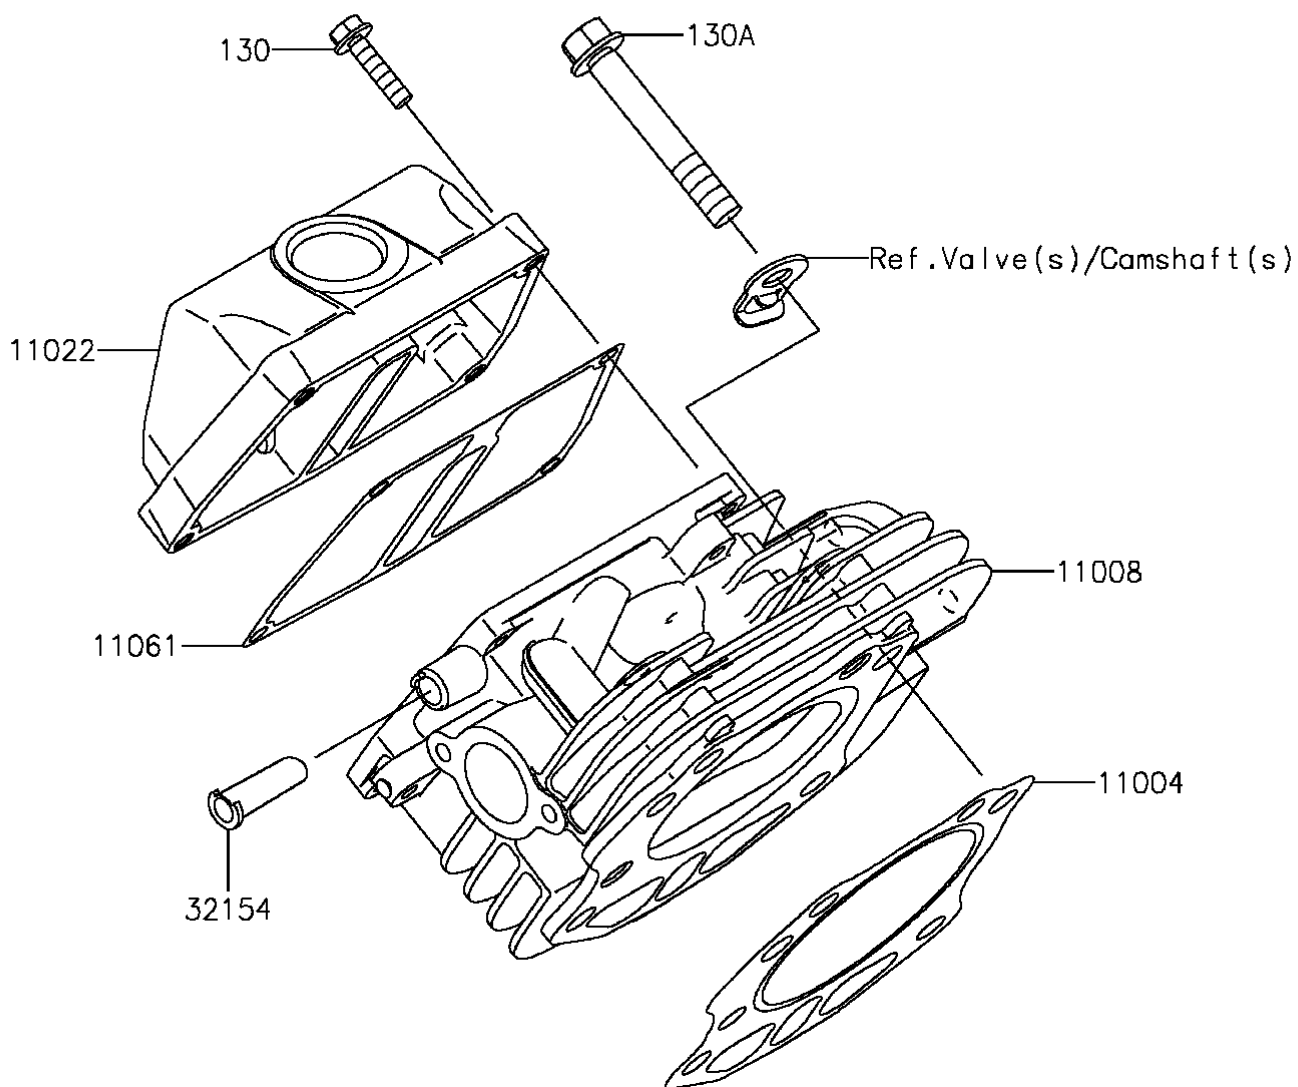

2016 MULE™ 610 4X4 PARTS DIAGRAM

Cylinder Head

E1111

2016 MULE™ 610 4X4 PARTS LIST

Cylinder Head

ITEM NAME	PART NUMBER	QUANTITY
BOLT-FLANGED,6X25 (Ref # 130)	130AA0625	1
BOLT-FLANGED,10X65 (Ref # 130A)	130CA1065	1
GASKET-HEAD (Ref # 11004)	11004-7017	1
HEAD-COMP-CYLINDER (Ref # 11008)	11008-2162	1
CASE-ROCKER (Ref # 11022)	11022-7022	1
GASKET,CASE-ROCKER (Ref # 11061)	11061-7041	1
PIPE (Ref # 32154)	32154-7008	1