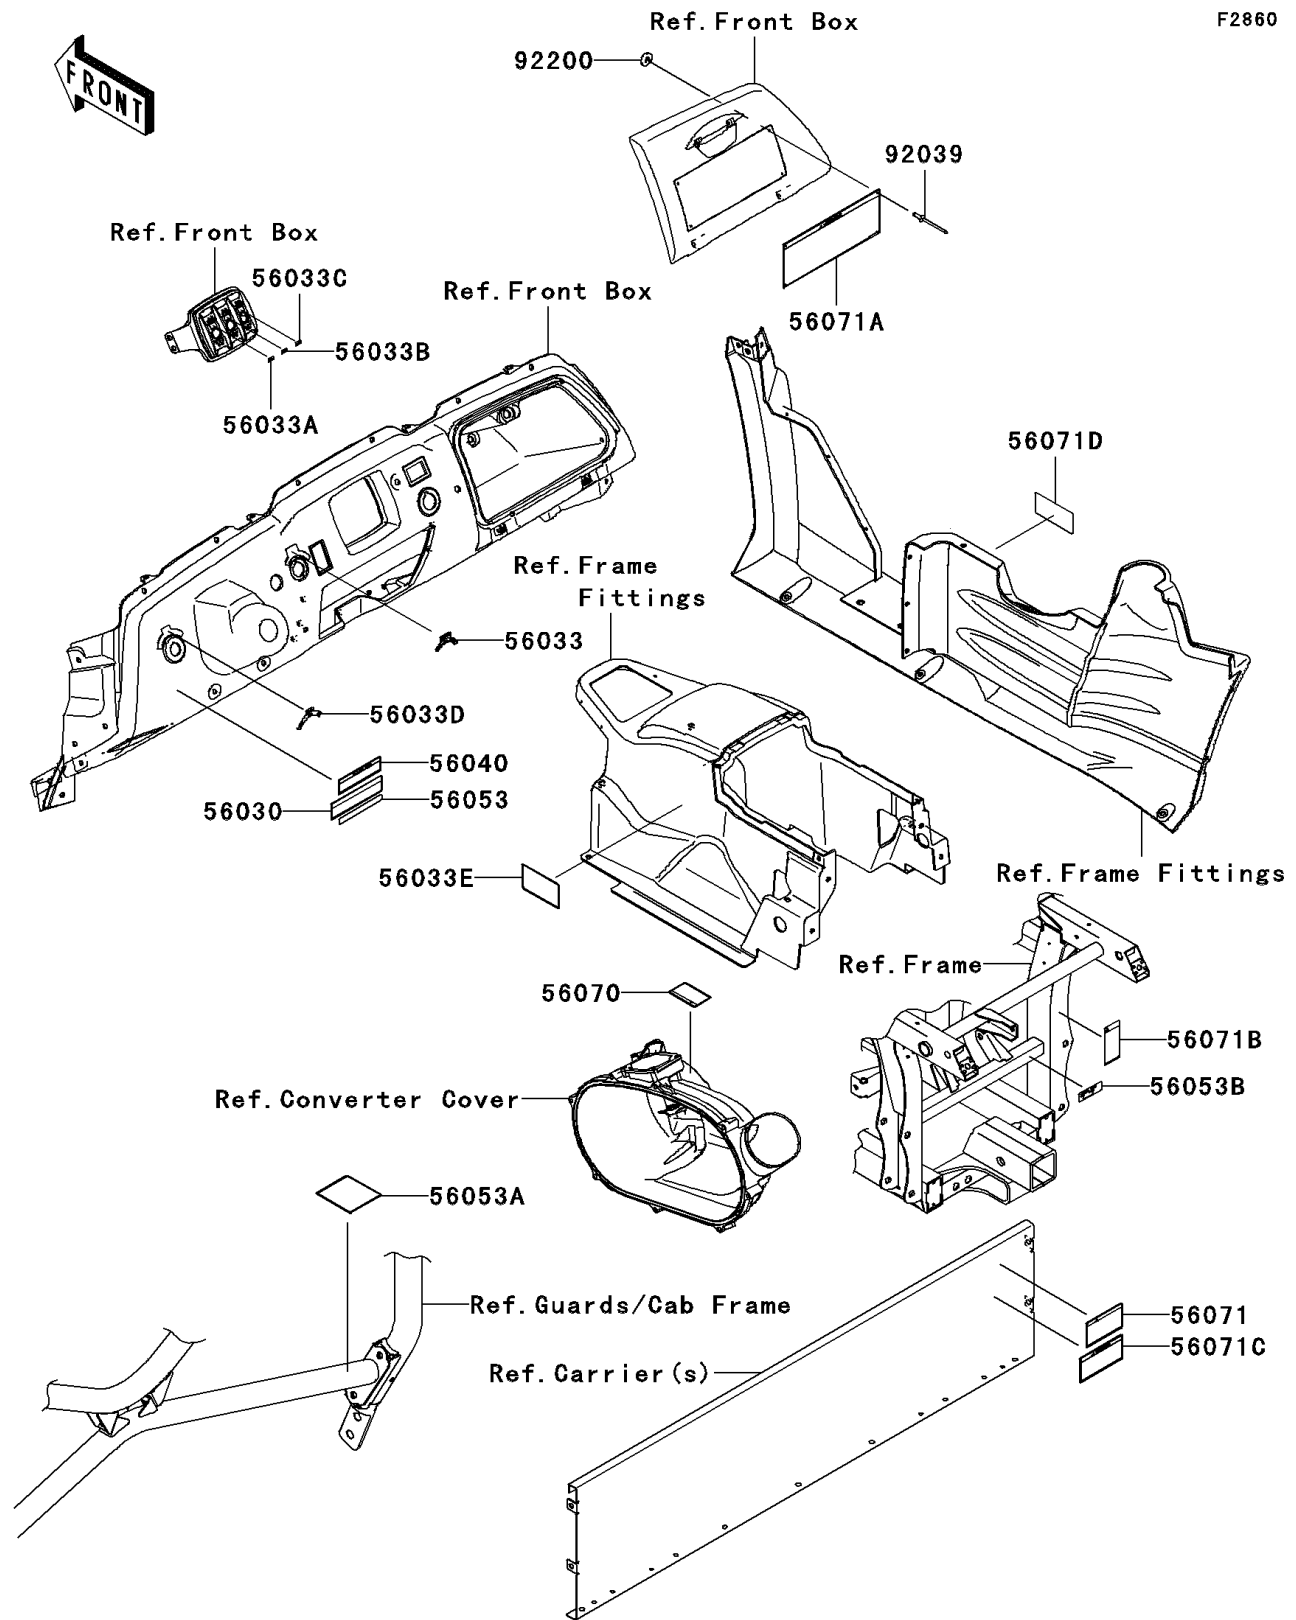

## 2008 Teryx® 750 4x4 PARTS DIAGRAM

Labels

## 2008 Teryx® 750 4x4 PARTS LIST

Labels

ITEM NAME	PART NUMBER	QUANTITY
LABEL,PARKING LEVER (Ref # 56030)	56030-0213	1
LABEL-MANUAL,MAIN SWITCH (Ref # 56033)	56033-0190	1
LABEL-MANUAL,PARKING (Ref # 56033A)	56033-0214	1
LABEL-MANUAL,2/4WD (Ref # 56033B)	56033-0215	1
LABEL-MANUAL,WATER TEMP (Ref # 56033C)	56033-0216	1
LABEL-MANUAL,HEAD LAMP SWITCH (Ref # 56033D)	56033-0228	1
LABEL-MANUAL,DRIVE BELT (Ref # 56033E)	56033-0236	1
LABEL-WARNING,SHIFT CAUTION (Ref # 56040)	56040-1342	1
LABEL-SPECIFICATION (Ref # 56053)	56053-0278	1
LABEL-SPECIFICATION,TIRE INFO (Ref # 56053A)	56053-0287	1
LABEL,TRAILER HITCH (Ref # 56053B)	56053-0348	1
LABEL-WARNING,CVT COVER (Ref # 56070)	56070-1269	1
LABEL-WARNING (Ref # 56071)	56071-0048	1
LABEL-WARNING,SERIOUS INJURY (Ref # 56071A)	56071-0068	1
LABEL-WARNING,TRAILER HITCH (Ref # 56071B)	56071-0099	1
LABEL-WARNING,CARGO BED (Ref # 56071C)	56071-0113	1
LABEL-WARNING,GASOLINE (Ref # 56071D)	56071-7501	1
RIVET,3.2X8 (Ref # 92039)	92039-3763	1
WASHER,3.5X8X1 (Ref # 92200)	92200-1251	1