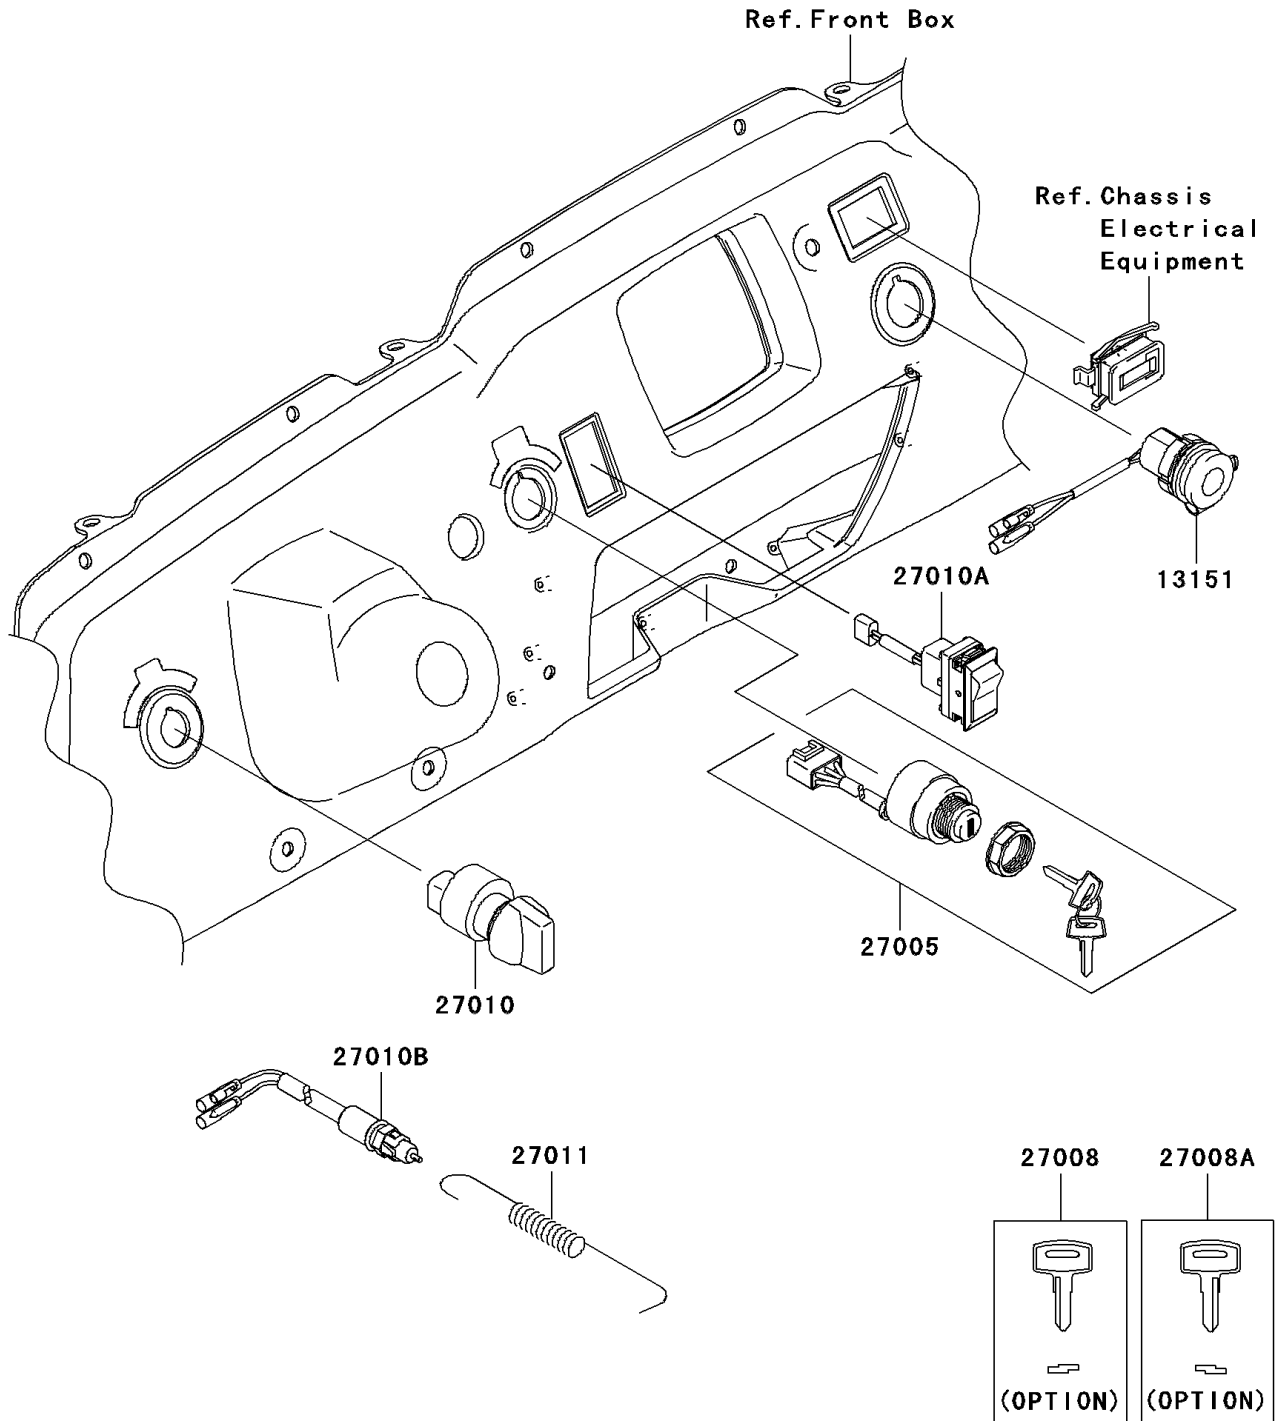

## 2008 Teryx® 750 4x4 PARTS DIAGRAM

Ignition Switch

F2770

## 2008 Teryx® 750 4x4 PARTS LIST

### Ignition Switch

ITEM NAME	PART NUMBER	QUANTITY
SWITCH-COMP,D.C.TERMINAL (Ref # 13151)	13151-0003	1
SWITCH-ASSY-IGNITION (Ref # 27005)	27005-0036	1
KEY-LOCK,BLANK (Ref # 27008)	27008-1153	1
KEY-LOCK,BLANK (Ref # 27008A)	27008-1157	1
SWITCH,HEAD LAMP (Ref # 27010)	27010-0067	1
SWITCH,2/4WD (Ref # 27010A)	27010-0068	1
SWITCH,REAR BRAKE (Ref # 27010B)	27010-1475	1
SPRING,BRAKE LAMP SWITCH (Ref # 27011)	27011-006	1