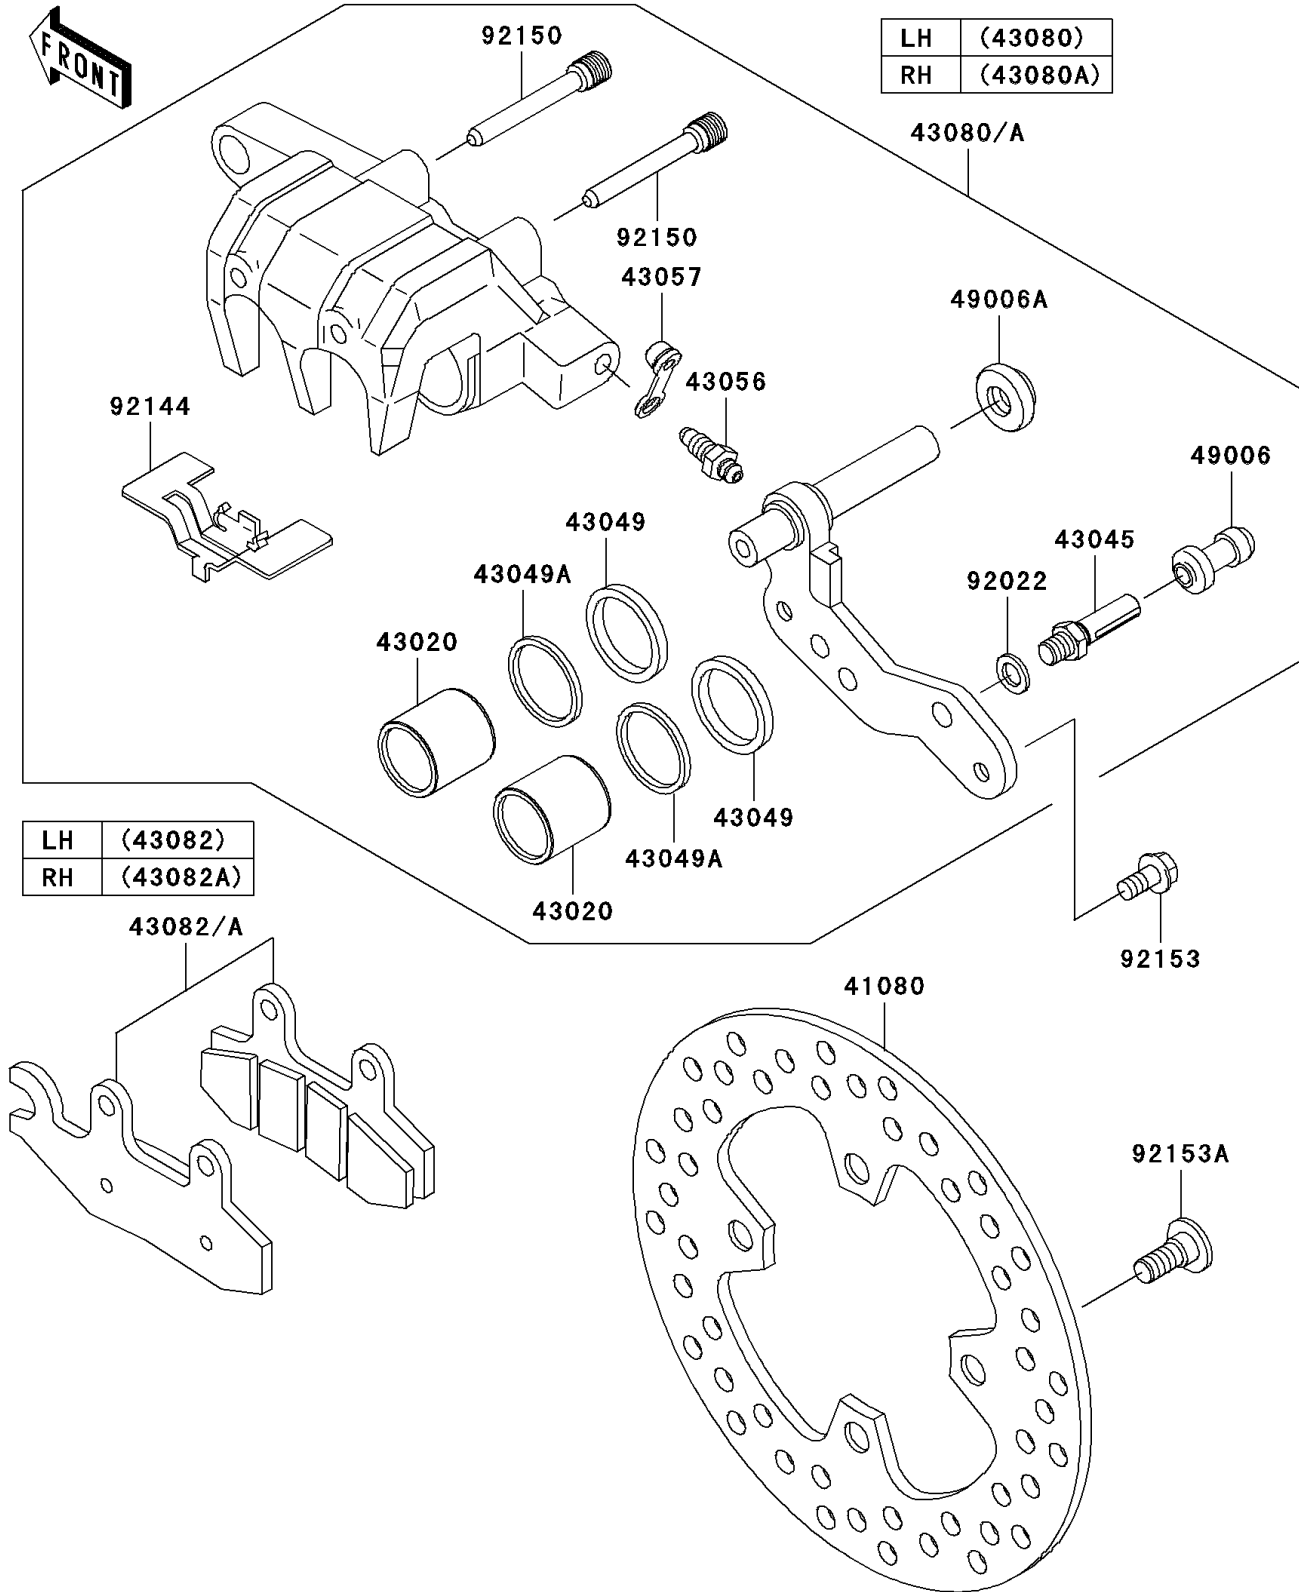

2008 Teryx® 750 4x4 PARTS DIAGRAM

Front Brake

F2292

2008 Teryx® 750 4x4 PARTS LIST

Front Brake

ITEM NAME	PART NUMBER	QUANTITY
DISC,FR (Ref # 41080)	41080-0156	1
PISTON-COMP-BRAKE (Ref # 43020)	43020-0009	1
SHAFT-CALIPER (Ref # 43045)	43045-1010	1
PACKING (Ref # 43049)	43049-1063	1
PACKING (Ref # 43049A)	43049-1064	1
BREATHER (Ref # 43056)	43056-1055	1
CAP-BREATHER (Ref # 43057)	43057-1001	1
CALIPER-SUB-ASSY,FR,LH,SILVER (Ref # 43080)	43080-0060-GN	1
CALIPER-SUB-ASSY,FR,RH,SILVER (Ref # 43080A)	43080-0061-GN	1
PAD-ASSY-BRAKE (Ref # 43082)	43082-0069	1
PAD-ASSY-BRAKE (Ref # 43082A)	43082-0082	1
BOOT,CALIPER (Ref # 49006)	49006-1088	1
BOOT,CALIPER (Ref # 49006A)	49006-1242	1
WASHER,WAVE (Ref # 92022)	92022-1373	1
SPRING,PAD (Ref # 92144)	92144-1319	1
BOLT (Ref # 92150)	92150-1144	1
BOLT,FLANGED,8X16 (Ref # 92153)	92153-1995	1
BOLT,SOCKET,8X20 (Ref # 92153A)	92153-1996	1