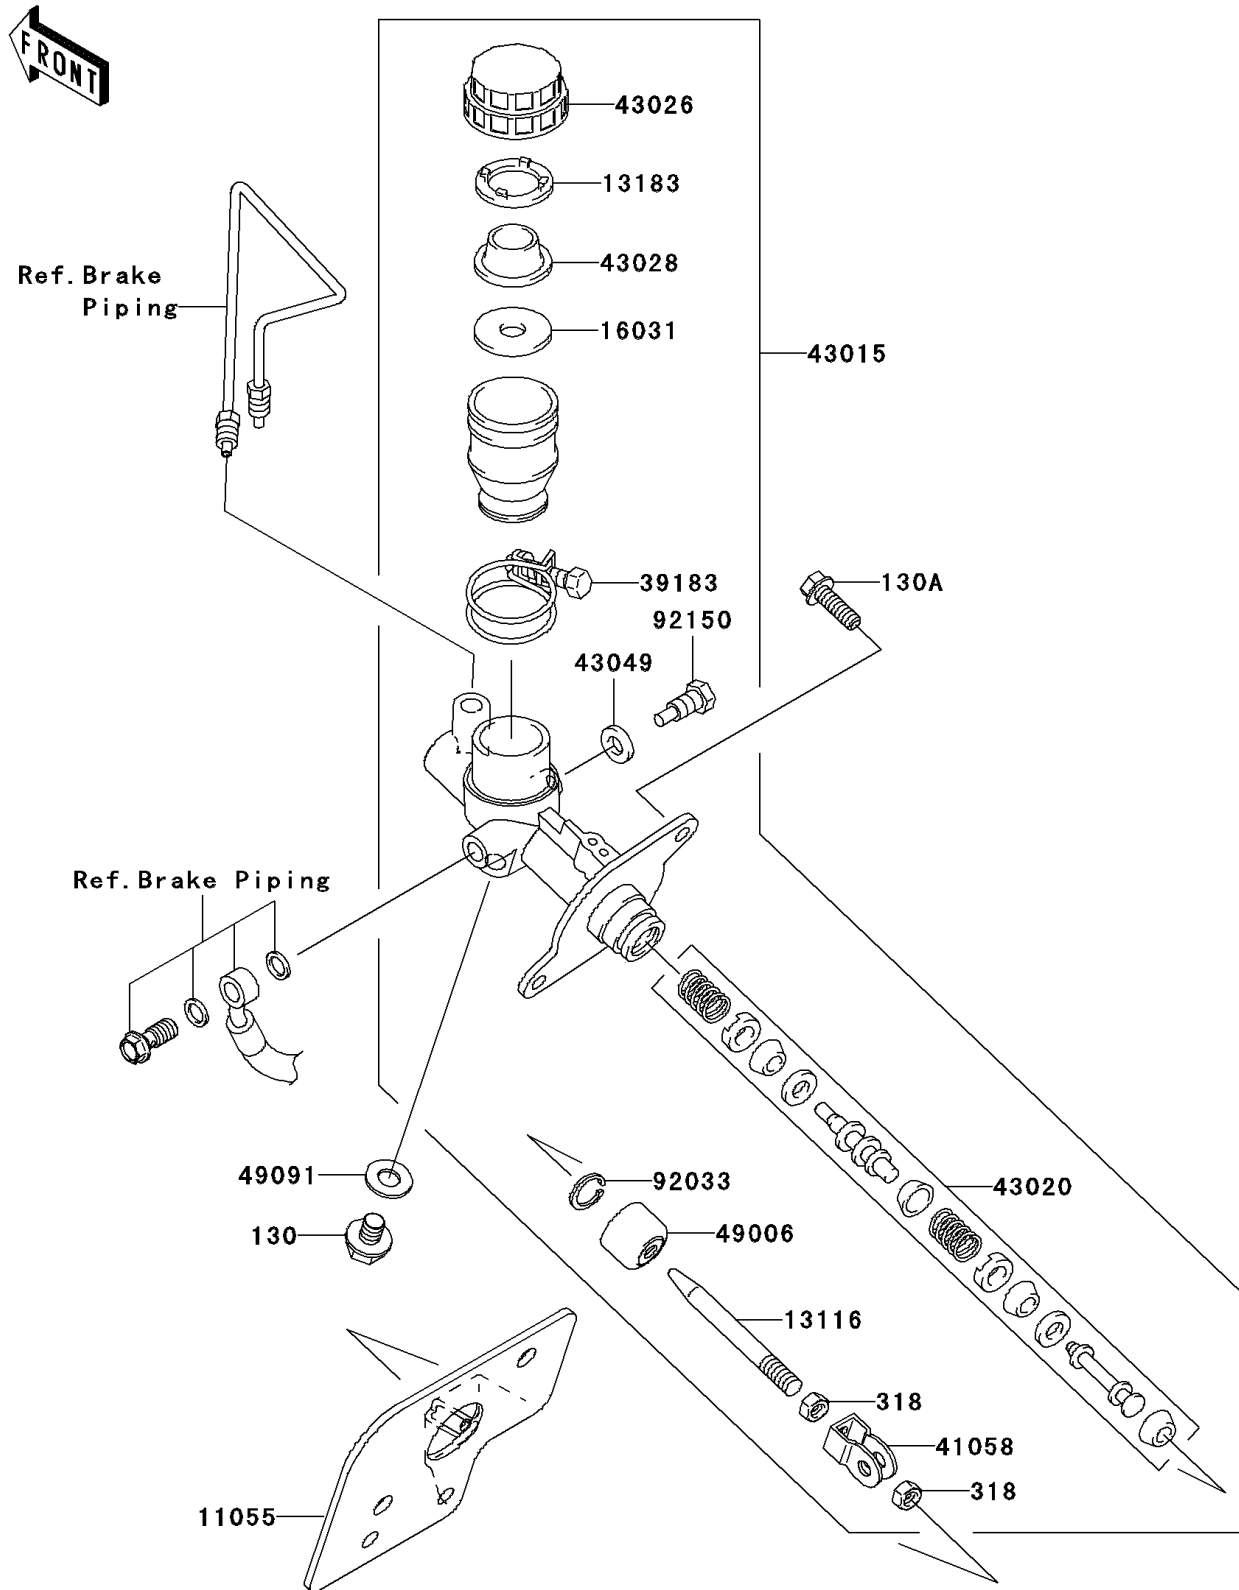

2008 Teryx® 750 4x4 PARTS DIAGRAM

Master Cylinder

F2261

2008 Teryx® 750 4x4 PARTS LIST

Master Cylinder

ITEM NAME	PART NUMBER	QUANTITY
BOLT-FLANGED,10X12 (Ref # 130)	130AA1012	1
BOLT-FLANGED,8X25 (Ref # 130A)	130BA0825	1
NUT-HEX-SMALL,8MM (Ref # 318)	318BA0800	1
BRACKET (Ref # 11055)	11055-0524	1
ROD-PUSH (Ref # 13116)	13116-1134	1
PLATE (Ref # 13183)	13183-1306	1
FLOAT (Ref # 16031)	16031-1069	1
BAND-ASSY (Ref # 39183)	39183-1055	1
RODEND-BRAKE (Ref # 41058)	41058-1057	1
CYLINDER-ASSY-MASTER (Ref # 43015)	43015-1683	1
PISTON-COMP-BRAKE (Ref # 43020)	43020-1124	1
CAP-BRAKE (Ref # 43026)	43026-1067	1
DIAPHRAGM (Ref # 43028)	43028-1078	1
PACKING (Ref # 43049)	43049-1065	1
BOOT (Ref # 49006)	49006-1245	1
WASHER-SEAL,10.1X14.5X1.5 (Ref # 49091)	49091-0001	1
RING-SNAP (Ref # 92033)	92033-1255	1
BOLT,STOP (Ref # 92150)	92150-1165	1