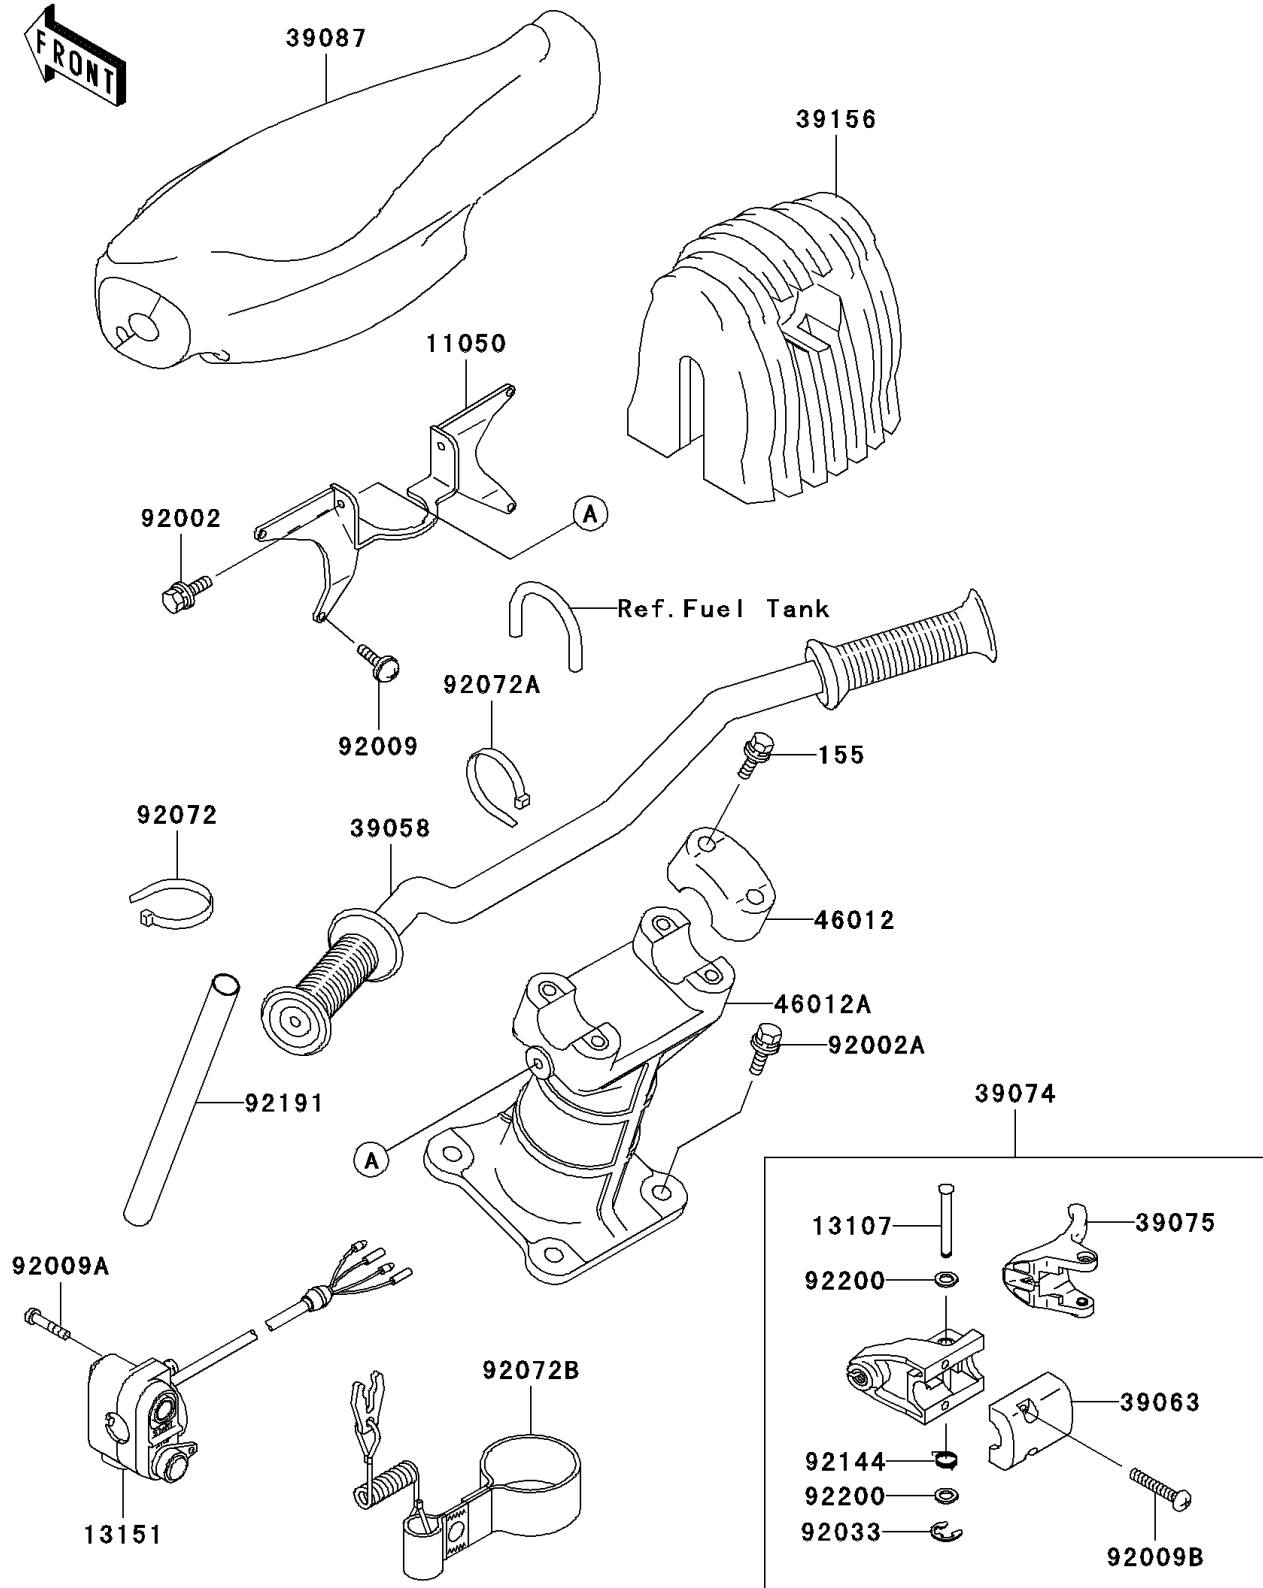

2002 JET SKI® 1200 STX®-R PARTS DIAGRAM

Handlebar

F3172

2002 JET SKI® 1200 STX®-R PARTS LIST

Handlebar

ITEM NAME	PART NUMBER	QUANTITY
BOLT-WSP-SMALL,8X35 (Ref # 155)	155R0835	1
BRACKET,HANDLE PAD (Ref # 11050)	11050-3766	1
SHAFT (Ref # 13107)	13107-3740	1
SWITCH-COMP,STOP&START (Ref # 13151)	13151-3722	1
HANDLE-COMP,F.BLACK (Ref # 39058)	39058-3735-6Z	1
HOUSING-CONTROL (Ref # 39063)	39063-3722	1
LEVER-ASSY-THROTTLE (Ref # 39074)	39074-3725	1
LEVER-THROTTLE (Ref # 39075)	39075-3714	1
PAD-HANDLE,F.BLACK (Ref # 39087)	39087-3727-6Z	1
PAD,HANDLE,INNER (Ref # 39156)	39156-3832	1
HOLDER-HANDLE,UPP (Ref # 46012)	46012-3720	1
HOLDER-HANDLE,LWR (Ref # 46012A)	46012-3722	1
BOLT,6X12 (Ref # 92002)	92002-3763	1
BOLT,8X25 (Ref # 92002A)	92002-3774	1
SCREW,6X20 (Ref # 92009)	92009-3781	1
SCREW,5X30 (Ref # 92009A)	92009-3836	1
SCREW,6X30 (Ref # 92009B)	92009-3837	1
RING-SNAP (Ref # 92033)	92033-3723	1
BAND,L=292.1 (Ref # 92072)	92072-3509	1
BAND,L=201 (Ref # 92072A)	92072-3778	1
BAND,TETHER SWITCH (Ref # 92072B)	92072-3816	1
SPRING (Ref # 92144)	92144-3749	1
TUBE,22X24X200 (Ref # 92191)	92191-3792	1
WASHER (Ref # 92200)	92200-3738	1