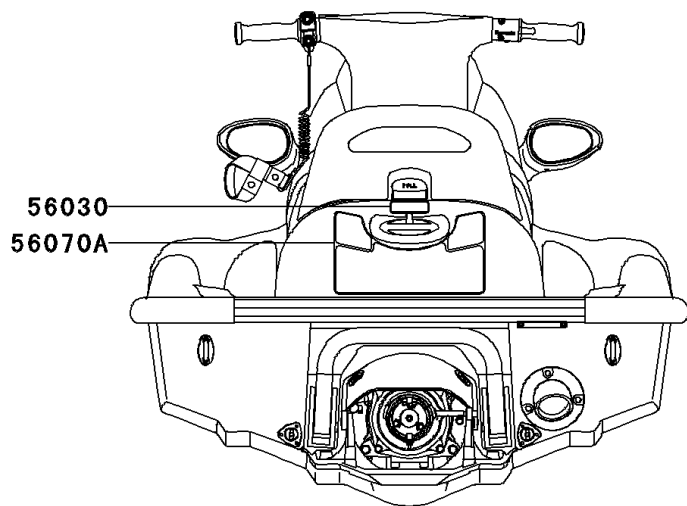

2003 JET SKI® 1100 STX® D.I. PARTS DIAGRAM

Labels

F3183

2003 JET SKI® 1100 STX® D.I. PARTS LIST

Labels

ITEM NAME	PART NUMBER	QUANTITY
LABEL,FIRE EXTINGUISHER (Ref # 56030)	56030-3755	1
LABEL,REVERSE (Ref # 56030A)	56030-3815	1
LABEL-WARNING,GASOLINE (Ref # 56040)	56040-3972	1
LABEL-WARNING,DAMPER (Ref # 56070)	56070-3876	1
LABEL-WARNING,IMPORTANT SAFETY (Ref # 56070A)	56070-3937	1
LABEL-WARNING,GRAB HANDLE&STEP (Ref # 56070B)	56070-3964	1
LABEL-WARNING,TETHER SWITCH (Ref # 56070C)	56070-3970	1