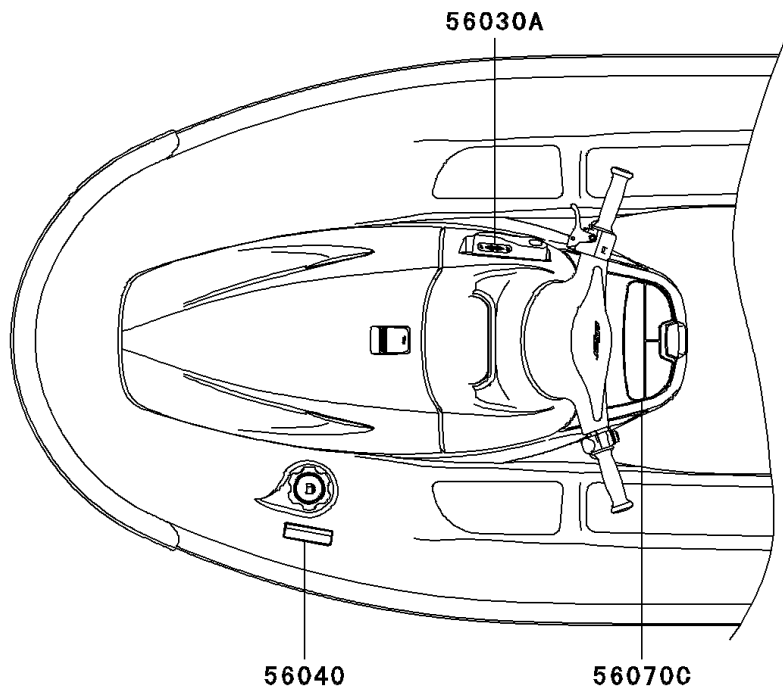

2003 JET SKI® 1100 STX® D.I. PARTS DIAGRAM

Labels

F3183

2003 JET SKI® 1100 STX® D.I. PARTS LIST

Labels

ITEM NAME	PART NUMBER	QUANTITY
LABEL,FIRE EXTINGUISHER (Ref # 56030)	56030-3755	1
LABEL,REVERSE (Ref # 56030A)	56030-3815	1
LABEL-WARNING,GASOLINE (Ref # 56040)	56040-3972	1
LABEL-WARNING,DAMPER (Ref # 56070)	56070-3876	1
LABEL-WARNING,IMPORTANT SAFETY (Ref # 56070A)	56070-3937	1
LABEL-WARNING,GRAB HANDLE&STEP (Ref # 56070B)	56070-3964	1
LABEL-WARNING,TETHER SWITCH (Ref # 56070C)	56070-3970	1