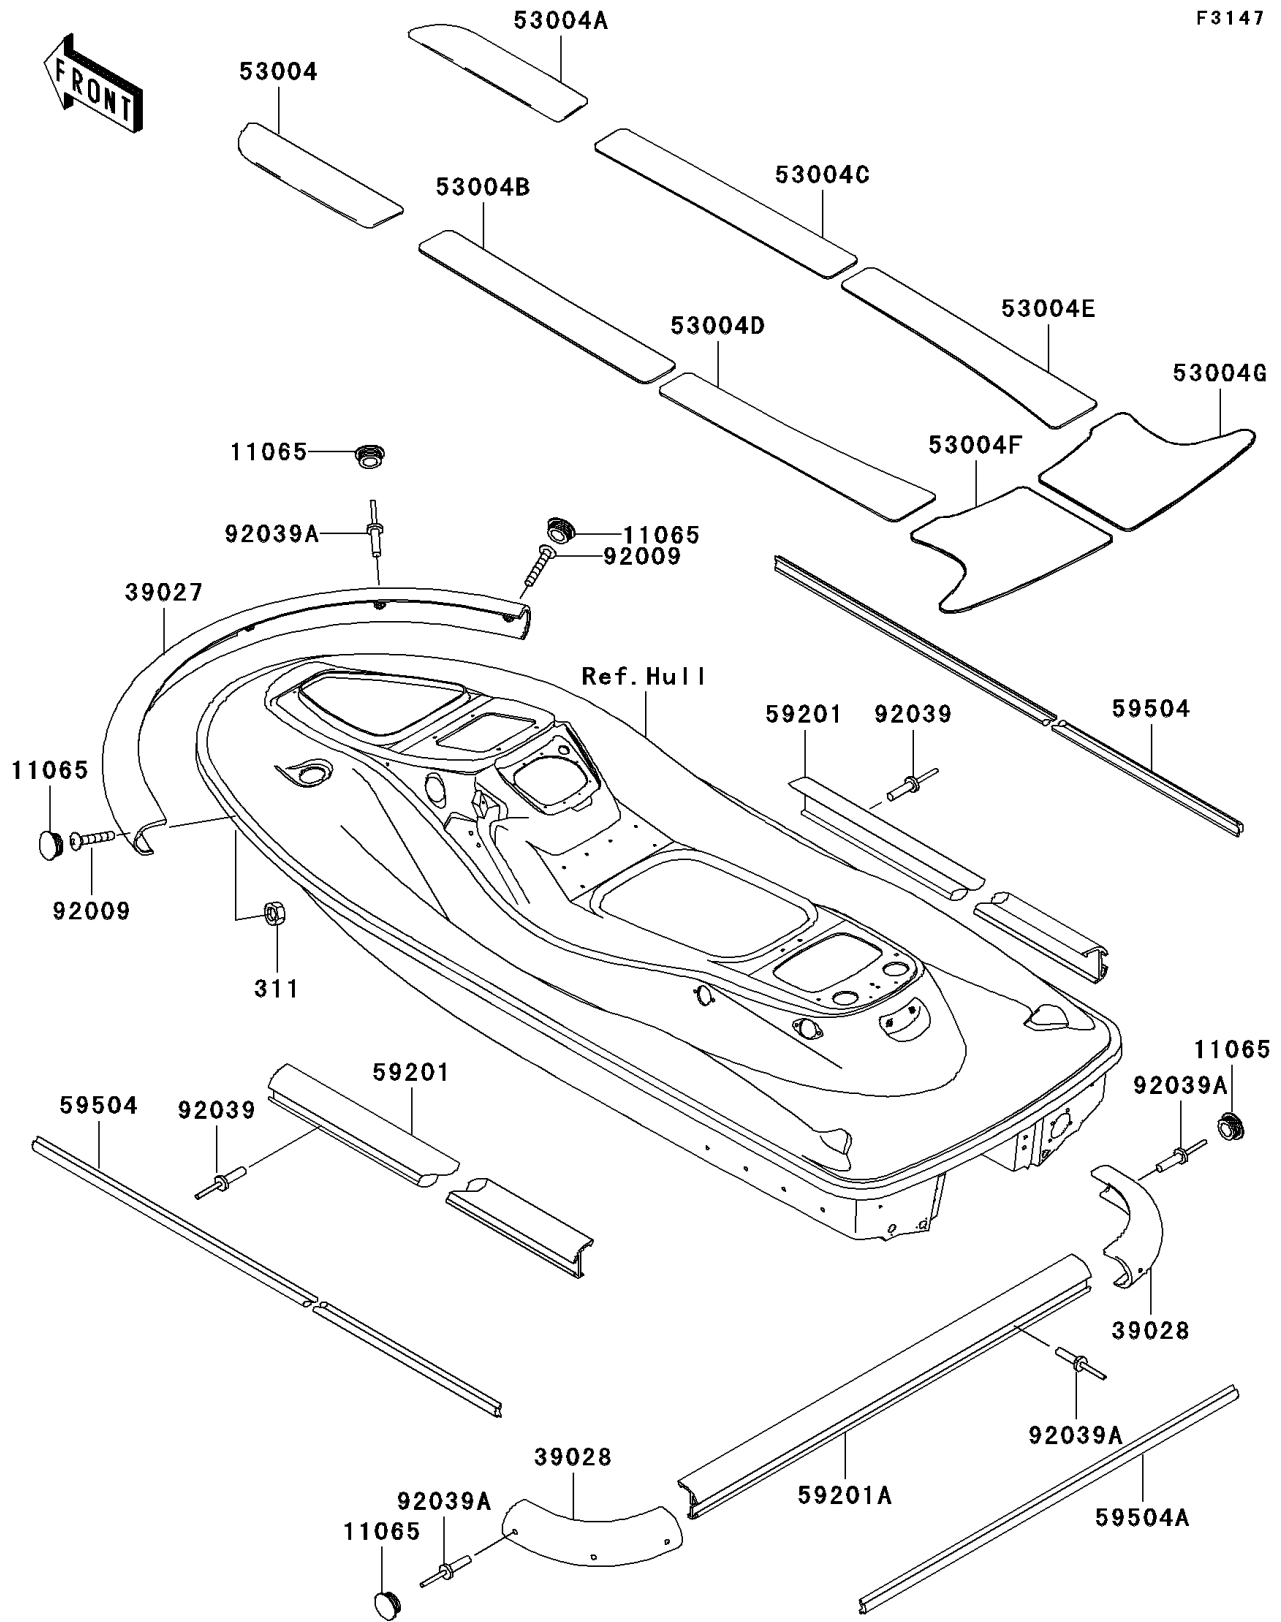

## 2003 JET SKI® 1100 STX® D.I. PARTS DIAGRAM

Pads

F3147

## 2003 JET SKI® 1100 STX® D.I. PARTS LIST

Pads

ITEM NAME	PART NUMBER	QUANTITY
NUT-HEX,5MM (Ref # 311)	311R0500	1
CAP,F.BLACK (Ref # 11065)	11065-3707-6Z	1
BUMPER-FRONT,F.BLACK (Ref # 39027)	39027-3741-6Z	1
BUMPER-REAR,CORNER,F.BLACK (Ref # 39028)	39028-3752-6Z	1
MAT,DECK,FR,LH,S.GRAY (Ref # 53004)	53004-3783-RG	1
MAT,DECK,FR,RH,S.GRAY (Ref # 53004A)	53004-3784-RG	1
MAT,DECK,FR,LH (Ref # 53004B)	53004-3852	1
MAT,DECK,FR,RH (Ref # 53004C)	53004-3853	1
MAT,DECK,MIDDLE,LH (Ref # 53004D)	53004-3854	1
MAT,DECK,MIDDLE,RH (Ref # 53004E)	53004-3855	1
MAT,DECK,RR,LH (Ref # 53004F)	53004-3856	1
MAT,DECK,RR,RH (Ref # 53004G)	53004-3857	1
BUMPER,SIDE,F.BLACK (Ref # 59201)	59201-3787-6Z	1
BUMPER,RR,F.BLACK (Ref # 59201A)	59201-3788-6Z	1
INSERT-BOAT FENDER,SIDE,F.BLK (Ref # 59504)	59504-3729-6Z	1
INSERT-BOAT FENDER,RR,F.BLACK (Ref # 59504A)	59504-3730-6Z	1
SCREW,5X30 (Ref # 92009)	92009-3834	1
RIVET (Ref # 92039)	92039-3771	1
RIVET (Ref # 92039A)	92039-3773	1