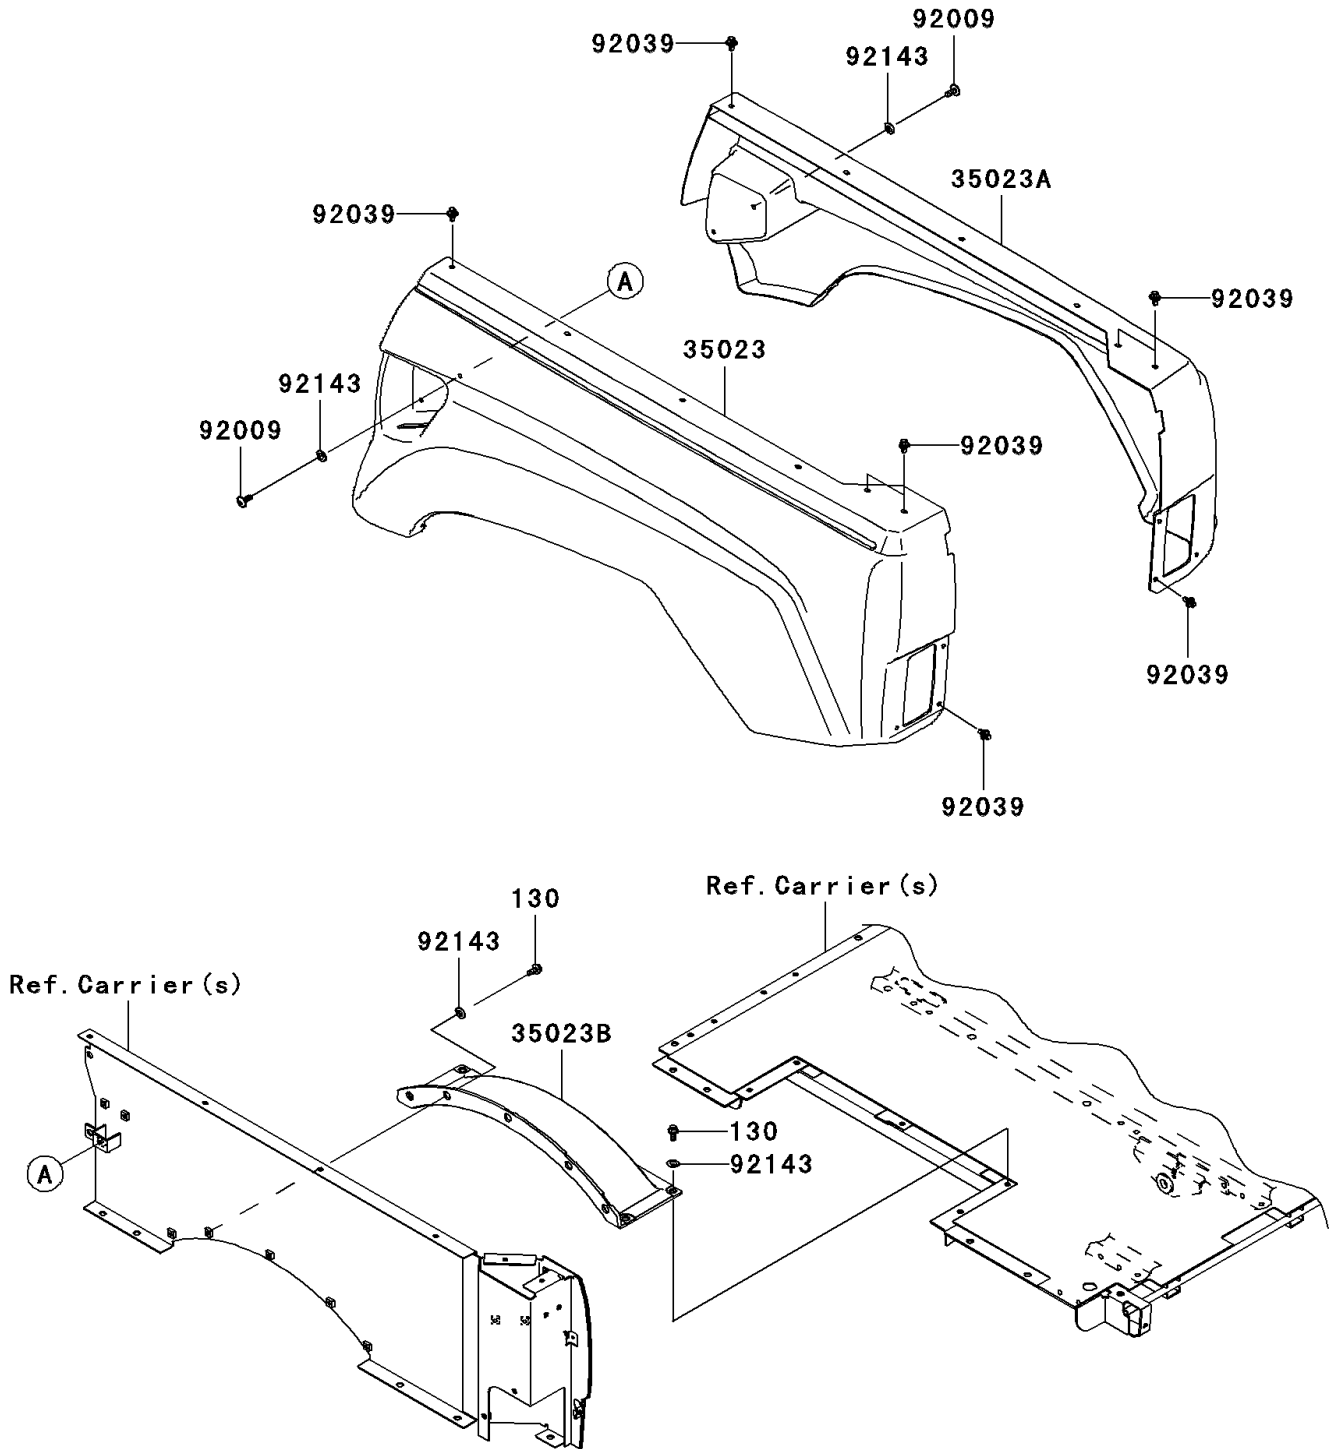

2008 Teryx® 750 4x4 PARTS DIAGRAM

Rear Fender(s)

F2172

2008 Teryx® 750 4x4 PARTS LIST

Rear Fender(s)

ITEM NAME	PART NUMBER	QUANTITY
BOLT-FLANGED,6X14 (Ref # 130)	130BB0614	1
FENDER-REAR,RR,LH,C.H.GREEN (Ref # 35023)	35023-0130-826	1
FENDER-REAR,RR,RH,C.H.GREEN (Ref # 35023A)	35023-0131-826	1
FENDER-REAR (Ref # 35023B)	35023-0151	1
SCREW,6X16 (Ref # 92009)	92009-1621	1
RIVET (Ref # 92039)	92039-1227	1
COLLAR (Ref # 92143)	92143-1087	1