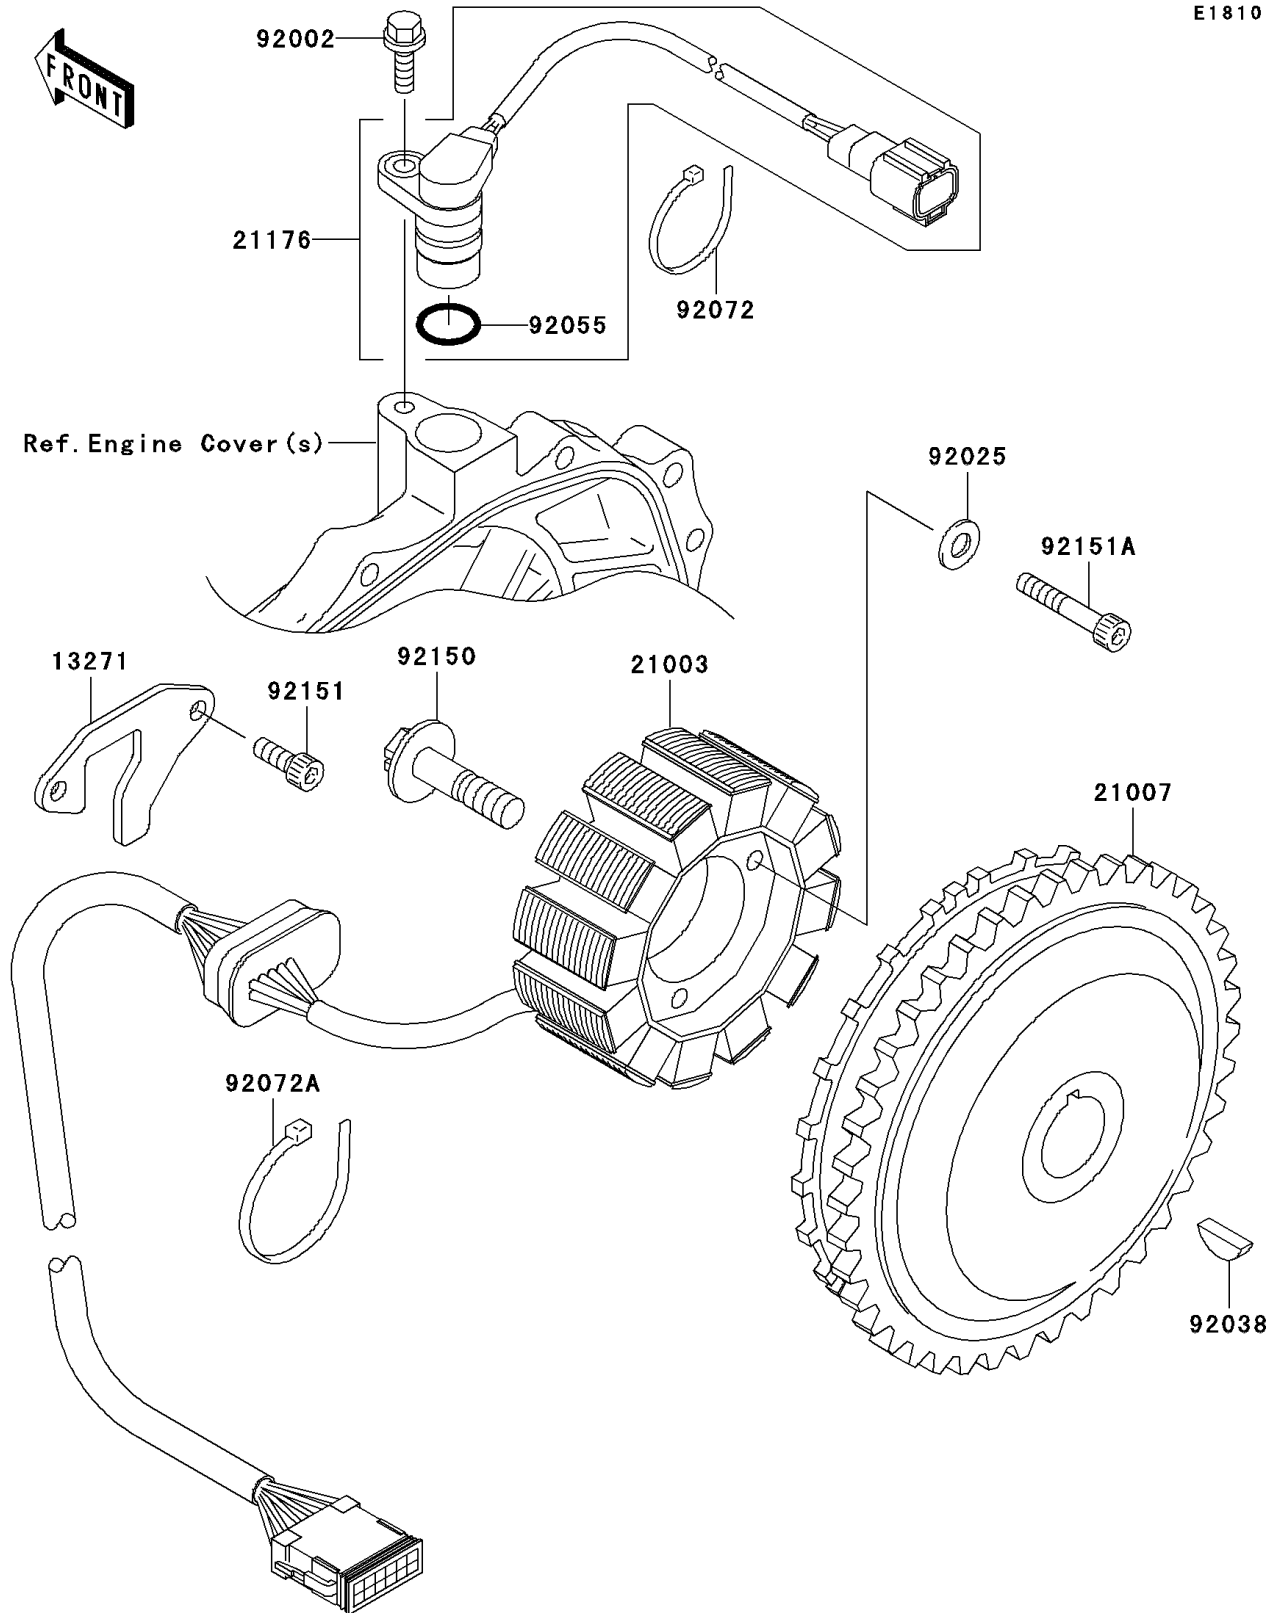

2003 JET SKI® 1100 STX® D.I. PARTS DIAGRAM

Generator

E1810

2003 JET SKI® 1100 STX® D.I. PARTS LIST

Generator

ITEM NAME	PART NUMBER	QUANTITY
PLATE (Ref # 13271)	13271-3761	1
STATOR (Ref # 21003)	21003-3744	1
ROTOR (Ref # 21007)	21007-3725	1
SENSOR (Ref # 21176)	21176-1077	1
BOLT,6X16 (Ref # 92002)	92002-3728	1
SHIM,T=1.4 (Ref # 92025)	92025-1502	1
KEY,WOODRUFF (Ref # 92038)	92038-001	1
RING-O (Ref # 92055)	92055-1639	1
BAND,L=201 (Ref # 92072)	92072-3778	1
BAND,L=368.3 (Ref # 92072A)	92072-3808	1
BOLT (Ref # 92150)	92150-3843	1
BOLT,SOCKET,6X16 (Ref # 92151)	92151-3770	1
BOLT,SOCKET,6X35 (Ref # 92151A)	92151-3780	1