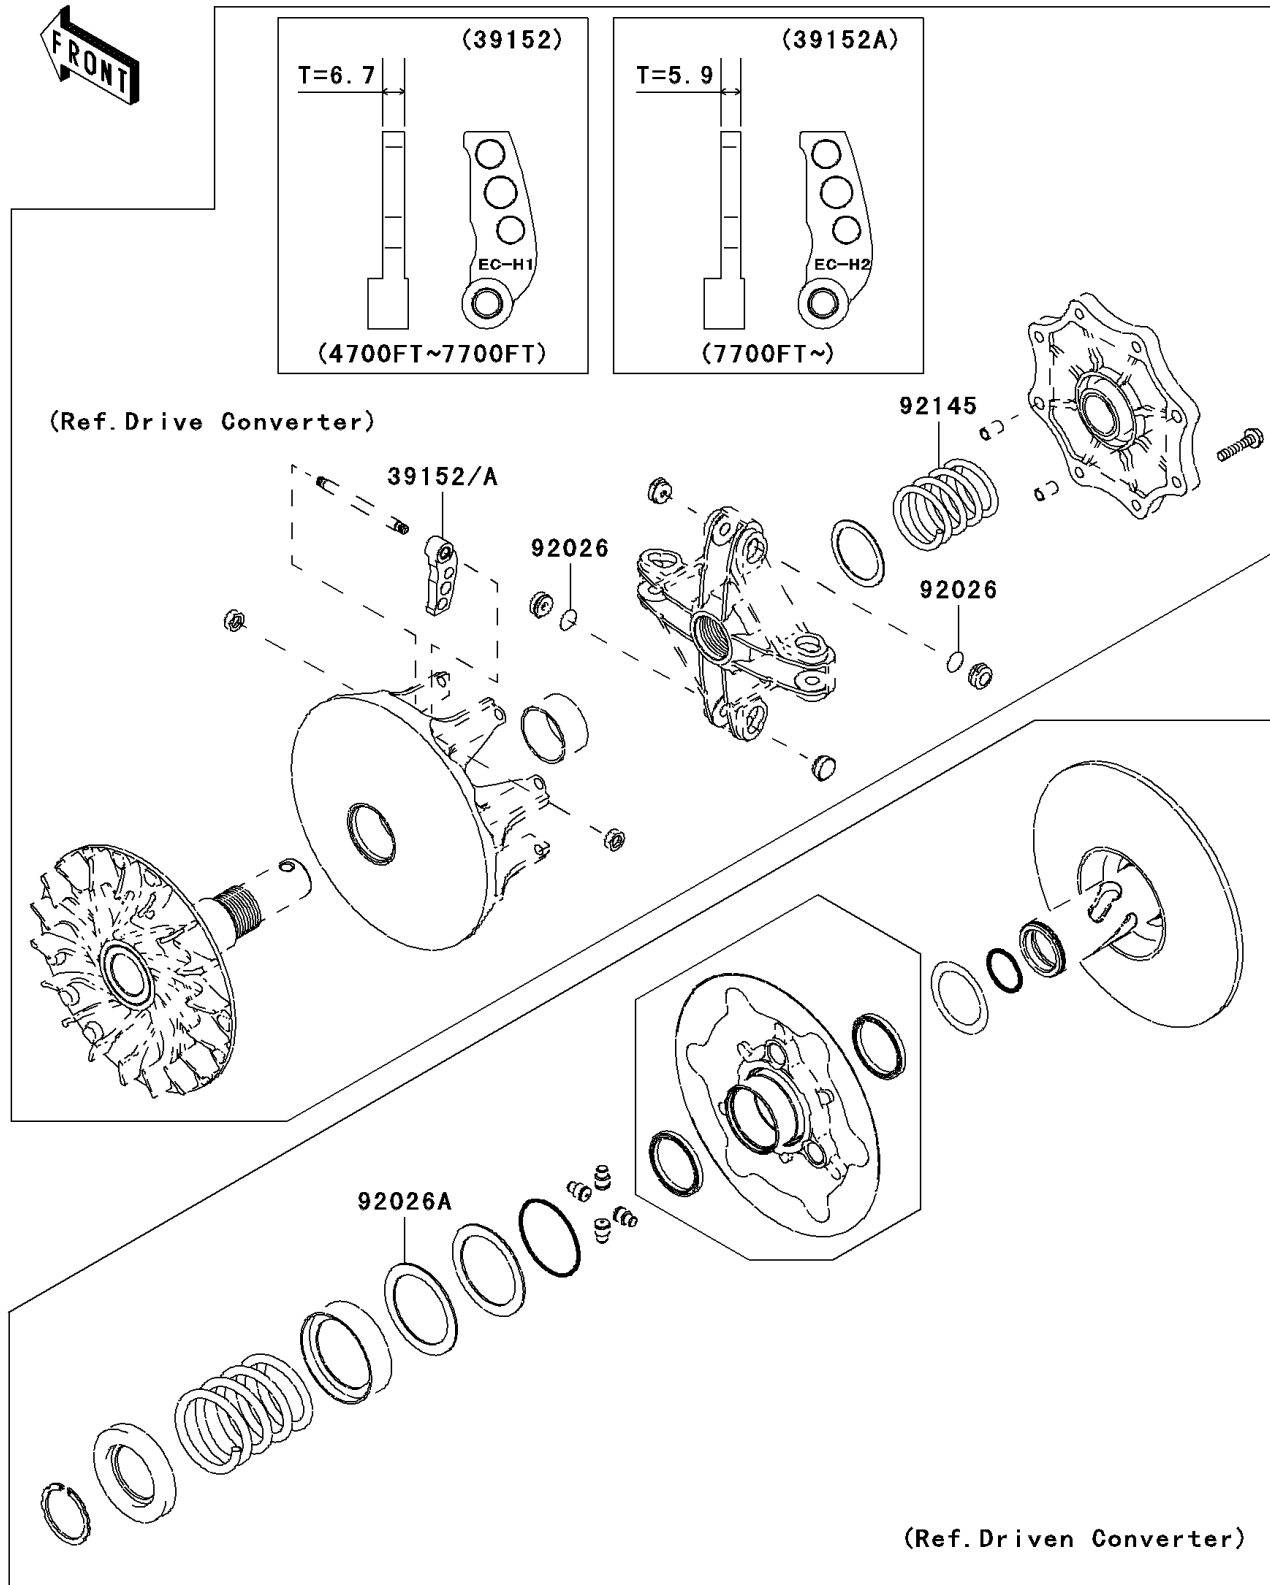

## 2003 Prairie® 360 4x4 Advantage Classic PARTS DIAGRAM

Optional Parts(Converter)

F2890A

## 2003 Prairie® 360 4x4 Advantage Classic PARTS LIST

Optional Parts(Converter)

ITEM NAME	PART NUMBER	QUANTITY
WEIGHT-RAMP,4700-7700FT (Ref # 39152)	39152-1098	1
WEIGHT-RAMP,7700FT- (Ref # 39152A)	39152-1100	1
SPACER,T=0.1 (Ref # 92026)	92026-0038	1
SPACER,HIGH ALTITUDE (Ref # 92026A)	92026-1623	1
SPRING,CONVERTER DRIVE (Ref # 92145)	92145-1187	1