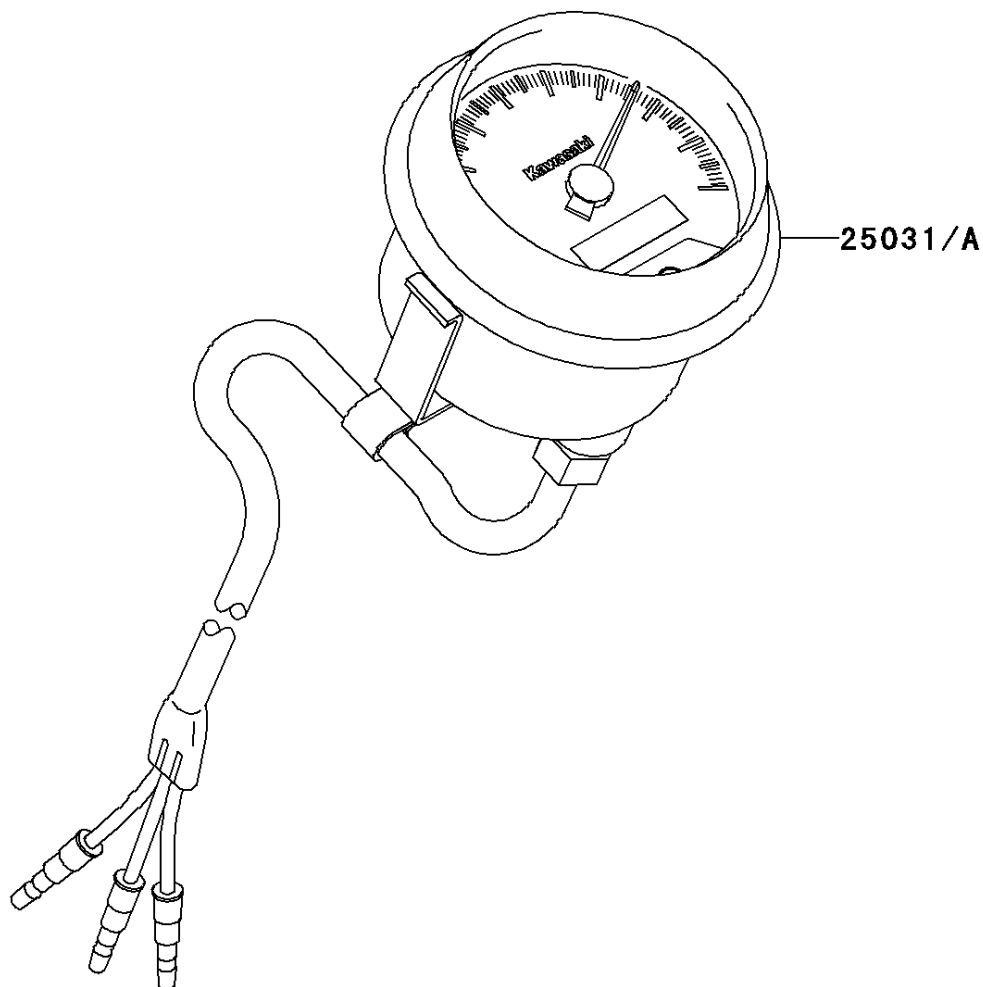

2003 Prairie® 360 4x4 Advantage Classic PARTS DIAGRAM

Optional Parts(US)(Meter)

F2890

2003 Prairie® 360 4x4 Advantage Classic PARTS LIST

Optional Parts(US)(Meter)

ITEM NAME	PART NUMBER	QUANTITY
METER-ASSY,MPH (Ref # 25031)	25031-7503	1