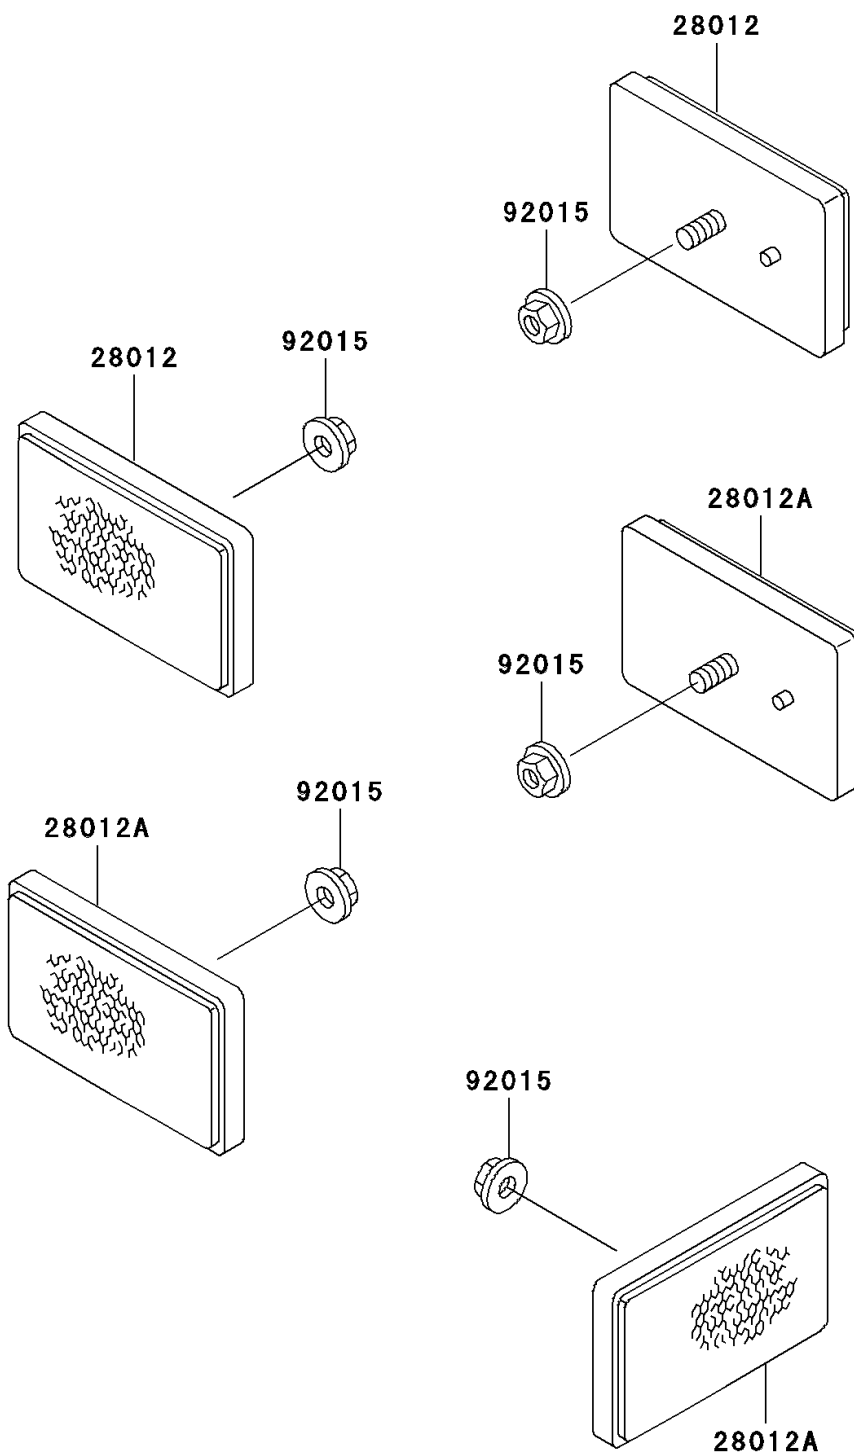

## 2003 Prairie® 360 4x4 Advantage Classic PARTS DIAGRAM

Reflectors(CN)

F2790

## 2003 Prairie® 360 4x4 Advantage Classic PARTS LIST

Reflectors(CN)

ITEM NAME	PART NUMBER	QUANTITY
REFLECTOR-REFLEX (Ref # 28012)	28012-1003	1
REFLECTOR-REFLEX (Ref # 28012A)	28012-1088	1
NUT,FLANGED,5MM (Ref # 92015)	92015-1259	1