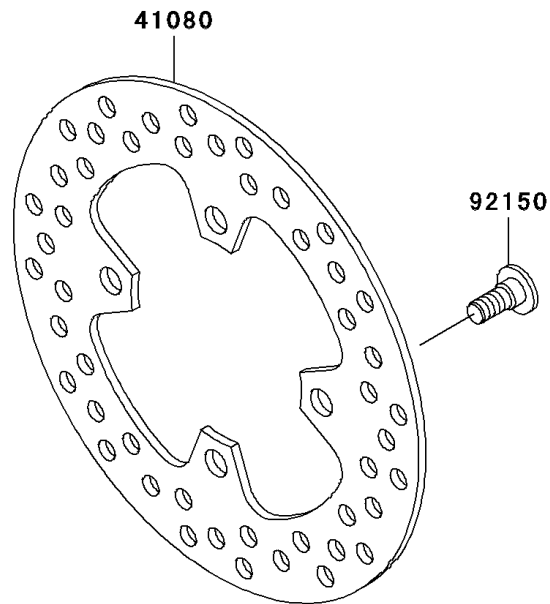

2003 Prairie® 360 4x4 Advantage Classic PARTS DIAGRAM

Front Brake(C1)

2003 Prairie® 360 4x4 Advantage Classic PARTS LIST

Front Brake(C1)

ITEM NAME	PART NUMBER	QUANTITY
DISC,FR (Ref # 41080)	41080-1513	1
PISTON-COMP-BRAKE (Ref # 43020)	43020-1114	1
CALIPER-ASSY,FR,LH (Ref # 43041)	43041-1816	1
CALIPER-ASSY,FR,RH (Ref # 43041A)	43041-1817	1
SHAFT-CALIPER (Ref # 43045)	43045-1010	1
PACKING (Ref # 43049)	43049-1081	1
PACKING (Ref # 43049A)	43049-1082	1
BREATHER-BRAKE (Ref # 43056)	43056-1055	1
CAP-BREATHER (Ref # 43057)	43057-1001	1
PAD-ASSY-BRAKE (Ref # 43082)	43082-1201	1
BOOT,CALIPER (Ref # 49006)	49006-1088	1
BOOT,CALIPER (Ref # 49006A)	49006-1089	1
BOLT,PAD HOLDER (Ref # 92001)	92001-1723	1
WASHER,LOCK (Ref # 92022)	92022-1372	1
WASHER,WAVE (Ref # 92022A)	92022-1373	1
SHIM,PAD (Ref # 92025)	92025-1344	1
SHIM,PAD (Ref # 92025A)	92025-1817	1
DAMPER (Ref # 92075)	92075-1414	1
SPRING,PAD (Ref # 92081)	92081-1502	1
BOLT,SOCKET,8X20 (Ref # 92150)	92150-1800	1
BOLT,FLANGED,8X19 (Ref # 92151)	92151-1793	1