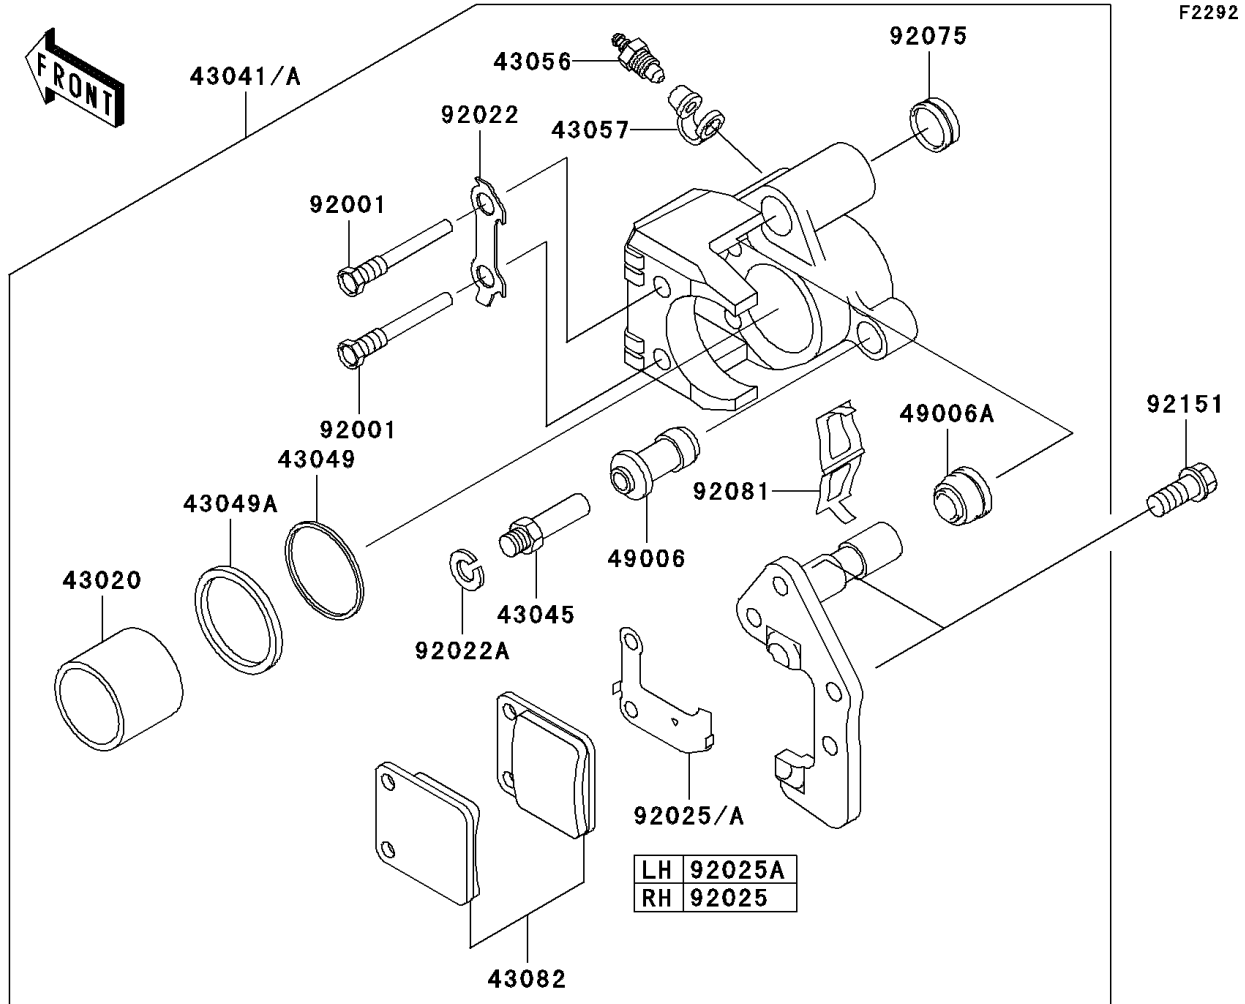

2003 Prairie® 360 4x4 Advantage Classic PARTS DIAGRAM

Front Brake(C1)

2003 Prairie® 360 4x4 Advantage Classic PARTS LIST

Front Brake(C1)

ITEM NAME	PART NUMBER	QUANTITY
DISC,FR (Ref # 41080)	41080-1513	1
PISTON-COMP-BRAKE (Ref # 43020)	43020-1114	1
CALIPER-ASSY,FR,LH (Ref # 43041)	43041-1816	1
CALIPER-ASSY,FR,RH (Ref # 43041A)	43041-1817	1
SHAFT-CALIPER (Ref # 43045)	43045-1010	1
PACKING (Ref # 43049)	43049-1081	1
PACKING (Ref # 43049A)	43049-1082	1
BREATHER-BRAKE (Ref # 43056)	43056-1055	1
CAP-BREATHER (Ref # 43057)	43057-1001	1
PAD-ASSY-BRAKE (Ref # 43082)	43082-1201	1
BOOT,CALIPER (Ref # 49006)	49006-1088	1
BOOT,CALIPER (Ref # 49006A)	49006-1089	1
BOLT,PAD HOLDER (Ref # 92001)	92001-1723	1
WASHER,LOCK (Ref # 92022)	92022-1372	1
WASHER,WAVE (Ref # 92022A)	92022-1373	1
SHIM,PAD (Ref # 92025)	92025-1344	1
SHIM,PAD (Ref # 92025A)	92025-1817	1
DAMPER (Ref # 92075)	92075-1414	1
SPRING,PAD (Ref # 92081)	92081-1502	1
BOLT,SOCKET,8X20 (Ref # 92150)	92150-1800	1
BOLT,FLANGED,8X19 (Ref # 92151)	92151-1793	1