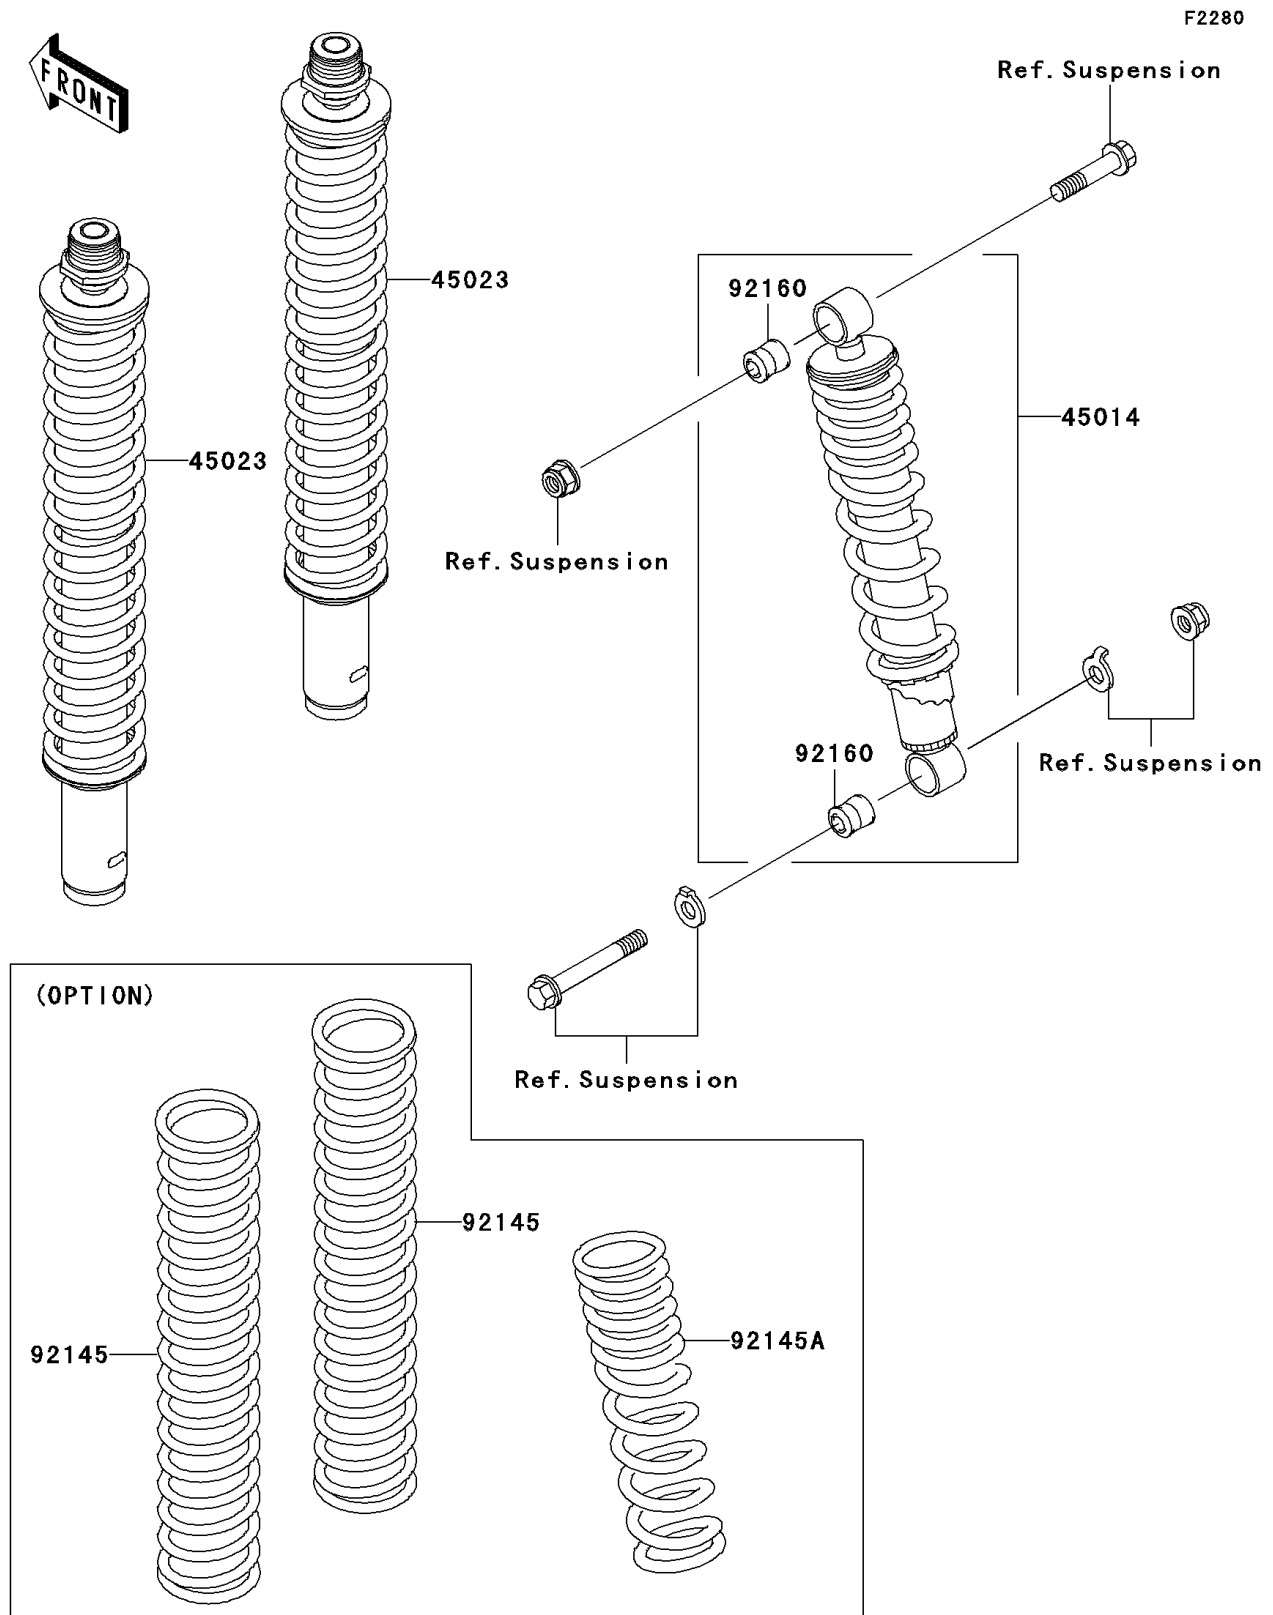

2003 Prairie® 360 4x4 Advantage Classic PARTS DIAGRAM

Shock Absorber(s)

2003 Prairie® 360 4x4 Advantage Classic PARTS LIST

Shock Absorber(s)

ITEM NAME	PART NUMBER	QUANTITY
SHOCKABSORBER (Ref # 45014)	45014-1838	1
STRUT (Ref # 45023)	45023-7504	1
SPRING,STRUT,K=1.0 (Ref # 92145)	92145-1225	1
SPRING,SHOCKABSORBER,K=2.3 (Ref # 92145A)	92145-1271	1
DAMPER,SHOCKABSORBER (Ref # 92160)	92160-1777	1