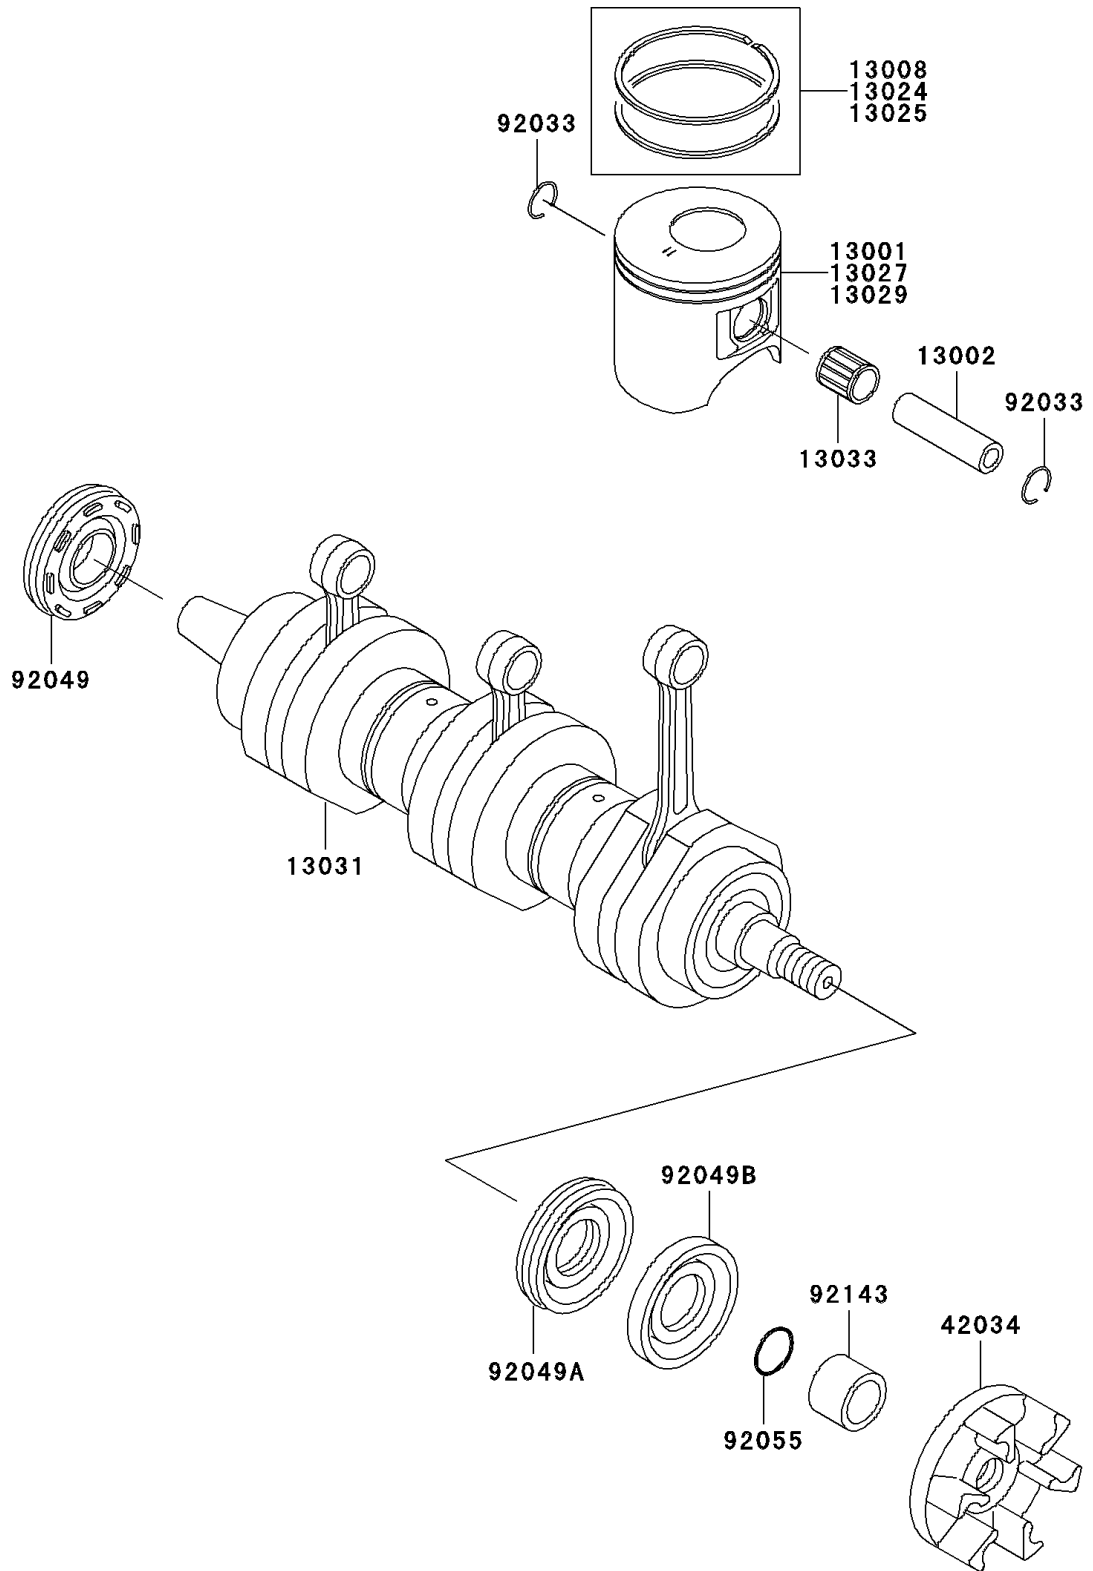

2003 JET SKI® 1100 STX® D.I. PARTS DIAGRAM

Crankshaft/Piston(s)

E1320

2003 JET SKI® 1100 STX® D.I. PARTS LIST

Crankshaft/Piston(s)

ITEM NAME	PART NUMBER	QUANTITY
PISTON-ENGINE,STD (Ref # 13001)	13001-3734	1
PIN-PISTON (Ref # 13002)	13002-3708	1
RING-SET-PISTON,STD (Ref # 13008)	13008-3708	1
RING-SET-PISTON LL,O/S 1.00 (Ref # 13024)	13024-3706	1
RING-SET-PISTON L,O/S 0.50 (Ref # 13025)	13025-3706	1
PISTON-ENGINE LL,O/S 1.00 (Ref # 13027)	13027-3717	1
PISTON-ENGINE L,O/S 0.50 (Ref # 13029)	13029-3717	1
CRANKSHAFT-COMP (Ref # 13031)	13031-3731	1
BEARING-SMALL END (Ref # 13033)	13033-3703	1
COUPLING (Ref # 42034)	42034-3709	1
RING-SNAP (Ref # 92033)	92033-3721	1
SEAL-OIL,FWJ7307210ZS (Ref # 92049)	92049-3713	1
SEAL-OIL (Ref # 92049A)	92049-3715	1
SEAL-OIL (Ref # 92049B)	92049-3716	1
RING-O,20.8X2.4 (Ref # 92055)	92055-3740	1
COLLAR (Ref # 92143)	92143-3745	1