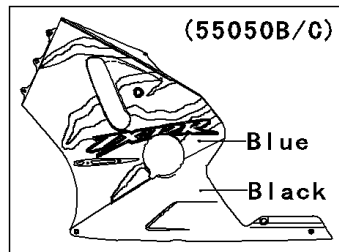

2001 NINJA® ZX™-12R PARTS DIAGRAM

Cowling Lower

F2872

WOD

WD

WD

2001 NINJA® ZX™-12R PARTS LIST

Cowling Lowers

ITEM NAME	PART NUMBER	QUANTITY
BRACKET,LWR COWLING,LH,UPP (Ref # 11051)	11051-1365	1
BRACKET,LWR COWLING,LH,LWR (Ref # 11051A)	11051-1366	1
BRACKET,LWR COWLING,LH&RH,FR (Ref # 11051B)	11051-1367	1
BRACKET,LWR COWLING,LH&RH,RR (Ref # 11051C)	11051-1368	1
BRACKET,LWR COWLING,RH,UPP (Ref # 11051D)	11051-1369	1
BRACKET,LWR COWLING,LWR,CNT (Ref # 11051E)	11051-1878	1
GUIDE,WING,M.P.SILVER (Ref # 13070A)	13070-1341-GU	1
GUIDE,WING,C.L.GREEN (Ref # 13070B)	13070-1341-8N	1
COVER (Ref # 14091)	14091-1272	1
COVER (Ref # 14091A)	14091-1273	1
PAD,COWLING,LWR,RH (Ref # 39156)	39156-1646	1
PAD,LWR COWLING,LH,FR (Ref # 39156A)	39156-1653	1
PAD,LWR COWLING,LH,UPP (Ref # 39156B)	39156-1654	1
PAD,LWR COWLING,RH,FR (Ref # 39156C)	39156-1656	1
PAD,LWR COWLING,RH,UPP (Ref # 39156D)	39156-1657	1
COWLING,LWR,LH,SILVER/GRAY (Ref # 55028)	55028-1417-C7	1
COWLING,LWR,RH,SILVER/GRAY (Ref # 55028A)	55028-1418-C7	1
COWLING,FR,LH,M.P.SILVER (Ref # 55028C)	55028-1419-GU	1
COWLING,FR,LH,C.L.GREEN (Ref # 55028D)	55028-1419-8N	1
COWLING,FR,RH,M.P.SILVER (Ref # 55028F)	55028-1420-GU	1
COWLING,FR,RH,C.L.GREEN (Ref # 55028G)	55028-1420-8N	1
COWLING-ASSY.,LWR,LH,GRN/EBONY (Ref # 55050)	55050-5495-QL	1
COWLING-ASSY.,LWR,RH,GRN/EBONY (Ref # 55050A)	55050-5496-QL	1
SCREW,TAPPING,5X10 (Ref # 92009)	92009-1332	1
BOLT-FLANGED,6X10 (Ref # 130)	130V0610	1
SCREW,5X16 (Ref # 92009A)	92009-1909	1
SCREW,5X14 (Ref # 92009B)	92009-1975	1
NUT,5MM (Ref # 92015)	92015-1573	1
NUT,WELL,5MM (Ref # 92015A)	92015-1757	1