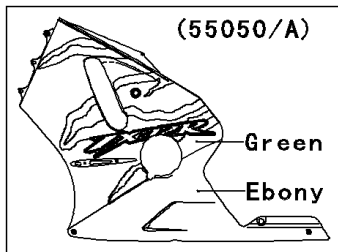

2001 NINJA® ZX™-12R PARTS DIAGRAM

Cowling Lower

F2872

WOD

WD

WD

2001 NINJA® ZX™-12R PARTS LIST

Cowling Lowers

ITEM NAME	PART NUMBER	QUANTITY
BRACKET,LWR COWLING,LH,UPP (Ref # 11051)	11051-1365	1
BRACKET,LWR COWLING,LH,LWR (Ref # 11051A)	11051-1366	1
BRACKET,LWR COWLING,LH&RH,FR (Ref # 11051B)	11051-1367	1
BRACKET,LWR COWLING,LH&RH,RR (Ref # 11051C)	11051-1368	1
BRACKET,LWR COWLING,RH,UPP (Ref # 11051D)	11051-1369	1
BRACKET,LWR COWLING,LWR,CNT (Ref # 11051E)	11051-1878	1
GUIDE,WING,M.P.SILVER (Ref # 13070A)	13070-1341-GU	1
GUIDE,WING,C.L.GREEN (Ref # 13070B)	13070-1341-8N	1
COVER (Ref # 14091)	14091-1272	1
COVER (Ref # 14091A)	14091-1273	1
PAD,COWLING,LWR,RH (Ref # 39156)	39156-1646	1
PAD,LWR COWLING,LH,FR (Ref # 39156A)	39156-1653	1
PAD,LWR COWLING,LH,UPP (Ref # 39156B)	39156-1654	1
PAD,LWR COWLING,RH,FR (Ref # 39156C)	39156-1656	1
PAD,LWR COWLING,RH,UPP (Ref # 39156D)	39156-1657	1
COWLING,LWR,LH,SILVER/GRAY (Ref # 55028)	55028-1417-C7	1
COWLING,LWR,RH,SILVER/GRAY (Ref # 55028A)	55028-1418-C7	1
COWLING,FR,LH,M.P.SILVER (Ref # 55028C)	55028-1419-GU	1
COWLING,FR,LH,C.L.GREEN (Ref # 55028D)	55028-1419-8N	1
COWLING,FR,RH,M.P.SILVER (Ref # 55028F)	55028-1420-GU	1
COWLING,FR,RH,C.L.GREEN (Ref # 55028G)	55028-1420-8N	1
COWLING-ASSY.,LWR,LH,GRN/EBONY (Ref # 55050)	55050-5495-QL	1
COWLING-ASSY.,LWR,RH,GRN/EBONY (Ref # 55050A)	55050-5496-QL	1
SCREW,TAPPING,5X10 (Ref # 92009)	92009-1332	1
BOLT-FLANGED,6X10 (Ref # 130)	130V0610	1
SCREW,5X16 (Ref # 92009A)	92009-1909	1
SCREW,5X14 (Ref # 92009B)	92009-1975	1
NUT,5MM (Ref # 92015)	92015-1573	1
NUT,WELL,5MM (Ref # 92015A)	92015-1757	1