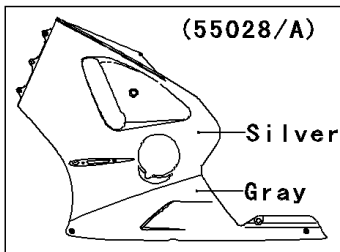

2001 NINJA® ZX™-12R PARTS DIAGRAM

Cowling Lower

F2872

WOD

WD

WD

2001 NINJA® ZX™-12R PARTS LIST

Cowling Lowers

ITEM NAME	PART NUMBER	QUANTITY
BRACKET,LWR COWLING,LH,UPP (Ref # 11051)	11051-1365	1
BRACKET,LWR COWLING,LH,LWR (Ref # 11051A)	11051-1366	1
BRACKET,LWR COWLING,LH&RH,FR (Ref # 11051B)	11051-1367	1
BRACKET,LWR COWLING,LH&RH,RR (Ref # 11051C)	11051-1368	1
BRACKET,LWR COWLING,RH,UPP (Ref # 11051D)	11051-1369	1
BRACKET,LWR COWLING,LWR,CNT (Ref # 11051E)	11051-1878	1
GUIDE,WING,M.P.SILVER (Ref # 13070A)	13070-1341-GU	1
GUIDE,WING,C.L.GREEN (Ref # 13070B)	13070-1341-8N	1
COVER (Ref # 14091)	14091-1272	1
COVER (Ref # 14091A)	14091-1273	1
PAD,COWLING,LWR,RH (Ref # 39156)	39156-1646	1
PAD,LWR COWLING,LH,FR (Ref # 39156A)	39156-1653	1
PAD,LWR COWLING,LH,UPP (Ref # 39156B)	39156-1654	1
PAD,LWR COWLING,RH,FR (Ref # 39156C)	39156-1656	1
PAD,LWR COWLING,RH,UPP (Ref # 39156D)	39156-1657	1
COWLING,LWR,LH,SILVER/GRAY (Ref # 55028)	55028-1417-C7	1
COWLING,LWR,RH,SILVER/GRAY (Ref # 55028A)	55028-1418-C7	1
COWLING,FR,LH,M.P.SILVER (Ref # 55028C)	55028-1419-GU	1
COWLING,FR,LH,C.L.GREEN (Ref # 55028D)	55028-1419-8N	1
COWLING,FR,RH,M.P.SILVER (Ref # 55028F)	55028-1420-GU	1
COWLING,FR,RH,C.L.GREEN (Ref # 55028G)	55028-1420-8N	1
COWLING-ASSY.,LWR,LH,GRN/EBONY (Ref # 55050)	55050-5495-QL	1
COWLING-ASSY.,LWR,RH,GRN/EBONY (Ref # 55050A)	55050-5496-QL	1
SCREW,TAPPING,5X10 (Ref # 92009)	92009-1332	1
BOLT-FLANGED,6X10 (Ref # 130)	130V0610	1
SCREW,5X16 (Ref # 92009A)	92009-1909	1
SCREW,5X14 (Ref # 92009B)	92009-1975	1
NUT,5MM (Ref # 92015)	92015-1573	1
NUT,WELL,5MM (Ref # 92015A)	92015-1757	1