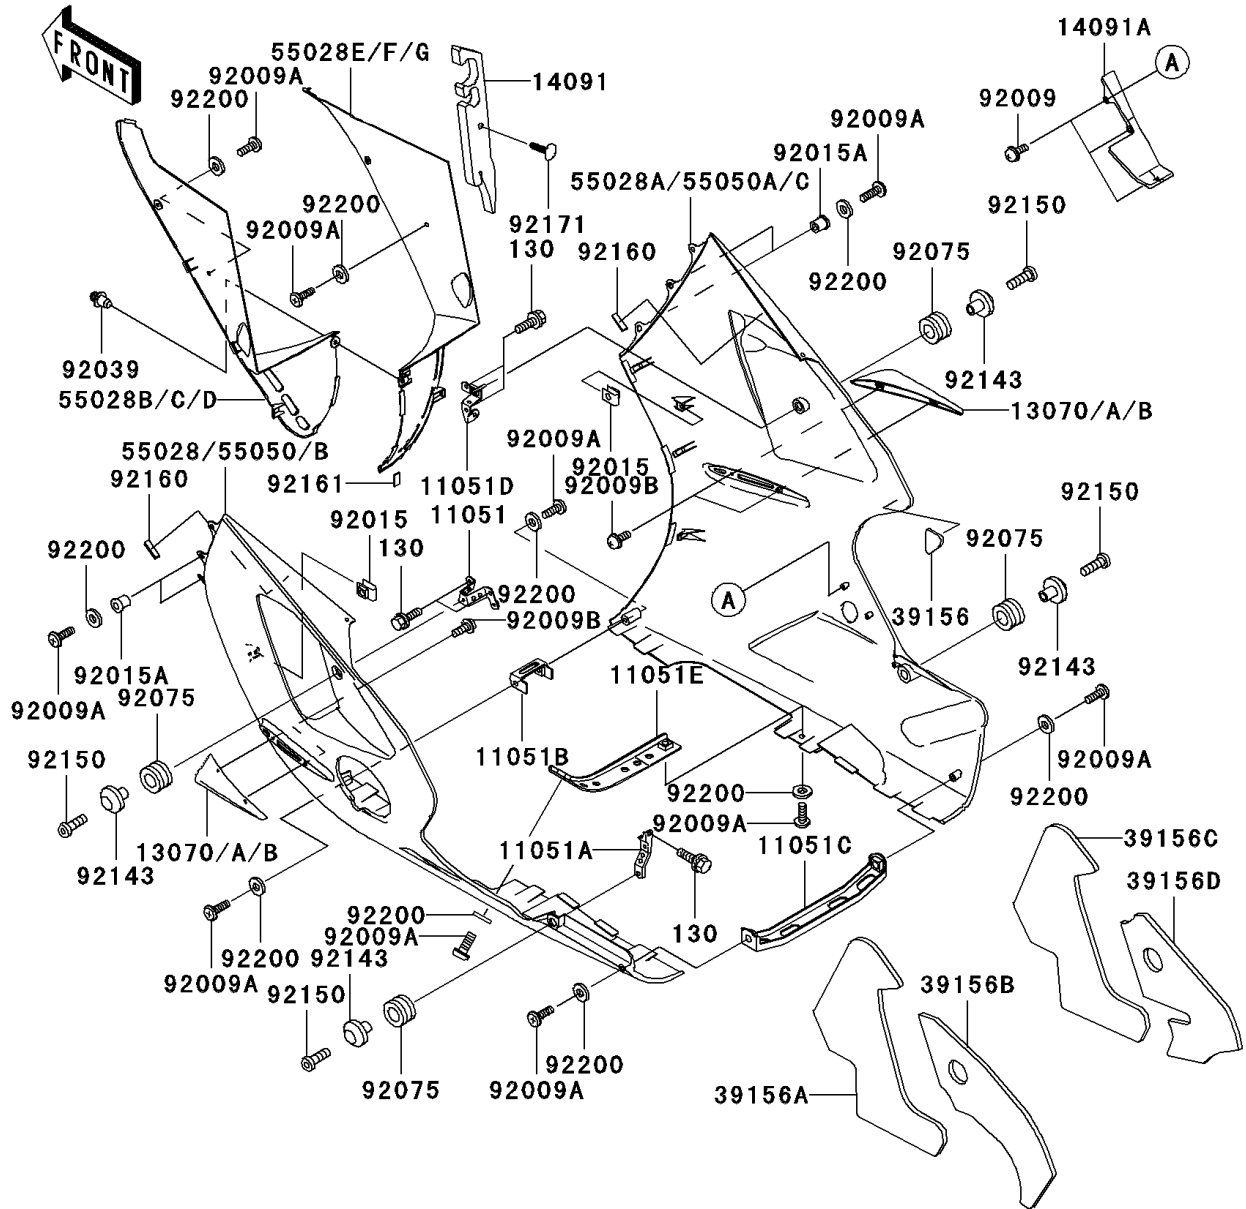

2001 NINJA® ZX™-12R PARTS DIAGRAM

Cowling Lower

F2872

WOD

WD

WD

2001 NINJA® ZX™-12R PARTS LIST

Cowling Lowers

ITEM NAME	PART NUMBER	QUANTITY
BRACKET,LWR COWLING,LH,UPP (Ref # 11051)	11051-1365	1
BRACKET,LWR COWLING,LH,LWR (Ref # 11051A)	11051-1366	1
BRACKET,LWR COWLING,LH&RH,FR (Ref # 11051B)	11051-1367	1
BRACKET,LWR COWLING,LH&RH,RR (Ref # 11051C)	11051-1368	1
BRACKET,LWR COWLING,RH,UPP (Ref # 11051D)	11051-1369	1
BRACKET,LWR COWLING,LWR,CNT (Ref # 11051E)	11051-1878	1
GUIDE,WING,M.P.SILVER (Ref # 13070A)	13070-1341-GU	1
GUIDE,WING,C.L.GREEN (Ref # 13070B)	13070-1341-8N	1
COVER (Ref # 14091)	14091-1272	1
COVER (Ref # 14091A)	14091-1273	1
PAD,COWLING,LWR,RH (Ref # 39156)	39156-1646	1
PAD,LWR COWLING,LH,FR (Ref # 39156A)	39156-1653	1
PAD,LWR COWLING,LH,UPP (Ref # 39156B)	39156-1654	1
PAD,LWR COWLING,RH,FR (Ref # 39156C)	39156-1656	1
PAD,LWR COWLING,RH,UPP (Ref # 39156D)	39156-1657	1
COWLING,LWR,LH,SILVER/GRAY (Ref # 55028)	55028-1417-C7	1
COWLING,LWR,RH,SILVER/GRAY (Ref # 55028A)	55028-1418-C7	1
COWLING,FR,LH,M.P.SILVER (Ref # 55028C)	55028-1419-GU	1
COWLING,FR,LH,C.L.GREEN (Ref # 55028D)	55028-1419-8N	1
COWLING,FR,RH,M.P.SILVER (Ref # 55028F)	55028-1420-GU	1
COWLING,FR,RH,C.L.GREEN (Ref # 55028G)	55028-1420-8N	1
COWLING-ASSY.,LWR,LH,GRN/EBONY (Ref # 55050)	55050-5495-QL	1
COWLING-ASSY.,LWR,RH,GRN/EBONY (Ref # 55050A)	55050-5496-QL	1
SCREW,TAPPING,5X10 (Ref # 92009)	92009-1332	1
BOLT-FLANGED,6X10 (Ref # 130)	130V0610	1
SCREW,5X16 (Ref # 92009A)	92009-1909	1
SCREW,5X14 (Ref # 92009B)	92009-1975	1
NUT,5MM (Ref # 92015)	92015-1573	1
NUT,WELL,5MM (Ref # 92015A)	92015-1757	1