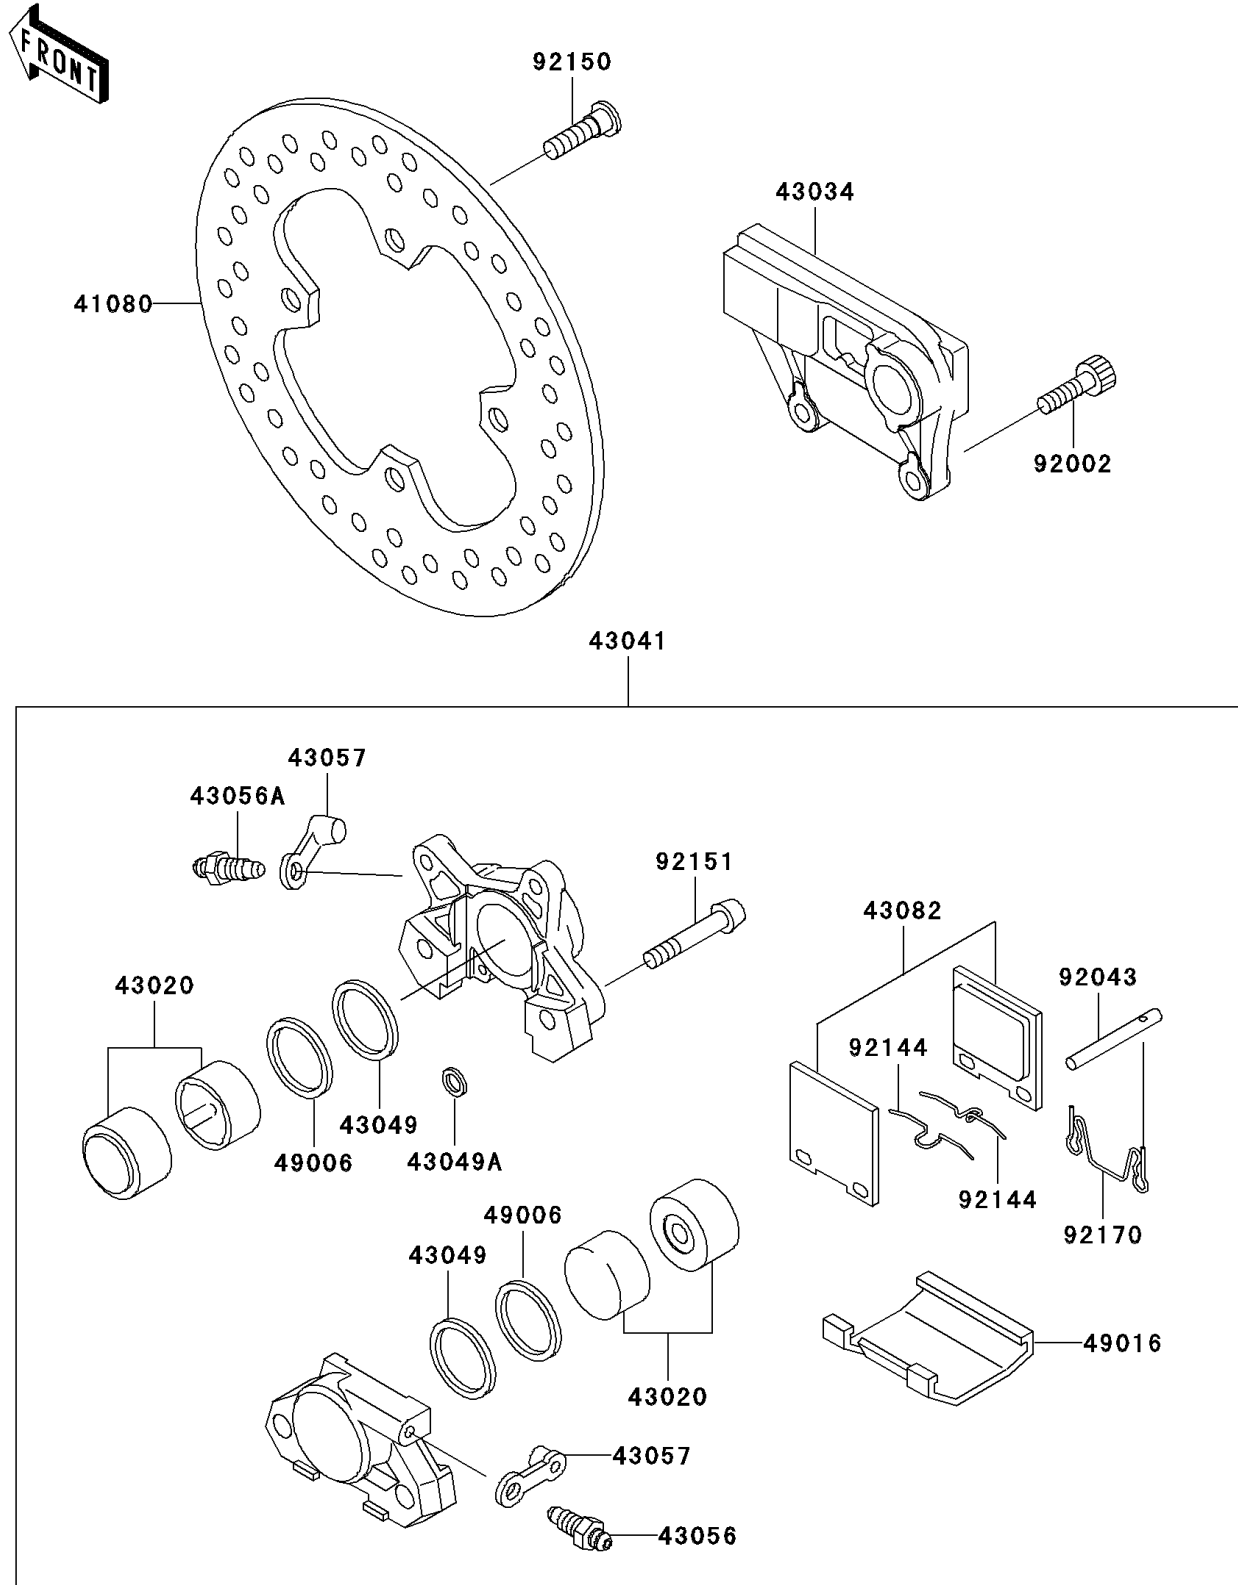

## 2001 NINJA® ZX™-12R PARTS DIAGRAM

Rear Brake

F2294

## 2001 NINJA® ZX™-12R PARTS LIST

Rear Brake

ITEM NAME	PART NUMBER	QUANTITY
DISC,RR,GOLD NO.1 (Ref # 41080)	41080-1469-CL	1
PISTON-COMP-BRAKE (Ref # 43020)	43020-1111	1
HOLDER-BRAKE,REAR CALIPER (Ref # 43034)	43034-1158	1
CALIPER-ASSY,RR,A.GOLD (Ref # 43041)	43041-1708-8Q	1
PACKING,PISTON SEAL (Ref # 43049)	43049-001	1
PACKING,SEAL,6.5X11.5X2.2 (Ref # 43049A)	43049-1004	1
BREATHER (Ref # 43056)	43056-003	1
BREATHER-BRAKE (Ref # 43056A)	43056-1054	1
CAP-BREATHER (Ref # 43057)	43057-003	1
PAD-ASSY-BRAKE (Ref # 43082)	43082-1257	1
BOOT,PISTON SEAL (Ref # 49006)	49006-1212	1
COVER-SEAL (Ref # 49016)	49016-1145	1
BOLT,SOCKET,8X25 (Ref # 92002)	92002-1442	1
PIN (Ref # 92043)	92043-1522	1
SPRING,PAD (Ref # 92144)	92144-1401	1
BOLT,SOCKET,8X30 (Ref # 92150)	92150-1771	1
BOLT,SOCKET,10X45 (Ref # 92151)	92151-1106	1
CLAMP (Ref # 92170)	92170-1635	1