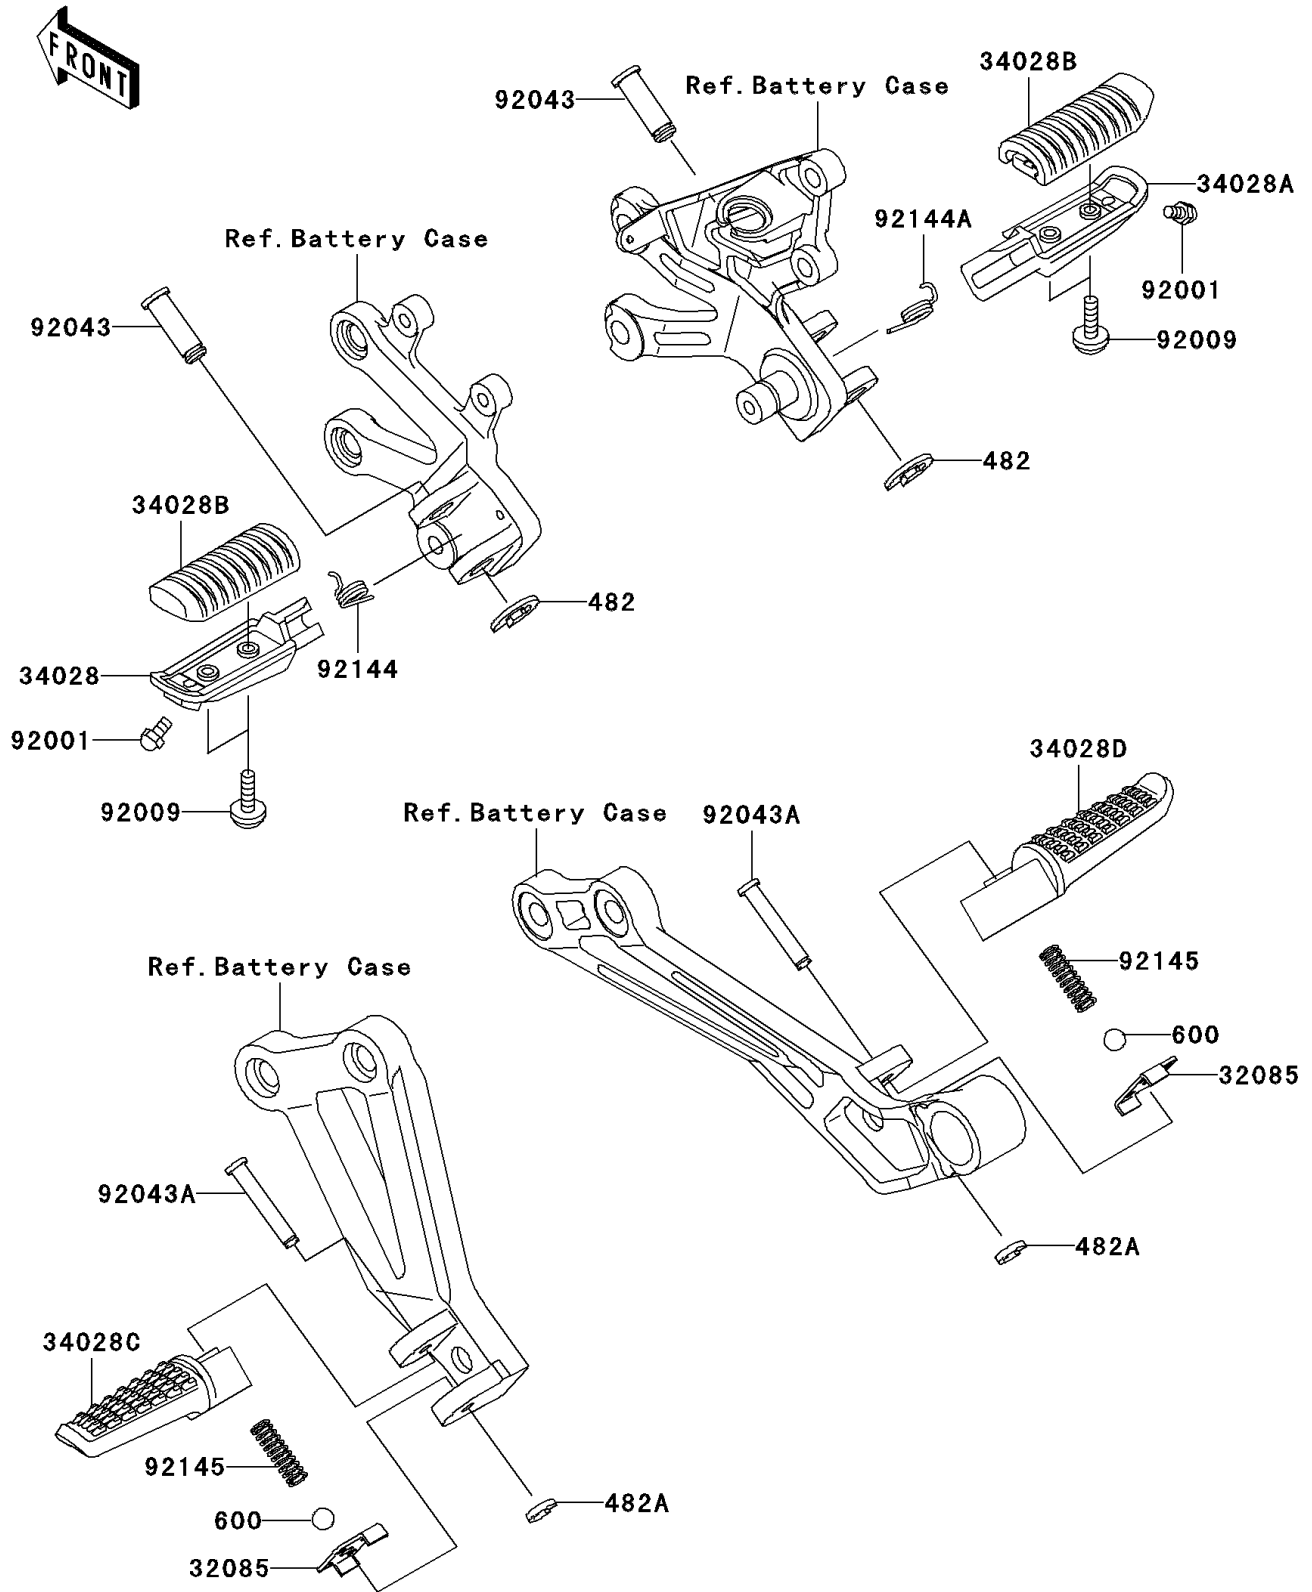

2001 NINJA® ZX™-12R PARTS DIAGRAM

Footrests

F2160

2001 NINJA® ZX™-12R PARTS LIST

Footrests

ITEM NAME	PART NUMBER	QUANTITY
CIRCLIP-TYPE-E,10MM (Ref # 482)	482L0100	1
CIRCLIP-TYPE-E,5MM (Ref # 482A)	482L5000	1
BALL-STEEL,1/4" (Ref # 600)	600A0800	1
STOPPER,REAR STEP (Ref # 32085)	32085-1496	1
STEP,FR,LH (Ref # 34028)	34028-1428	1
STEP,FR,RH (Ref # 34028A)	34028-1429	1
STEP,FR,RUBBER (Ref # 34028B)	34028-1430	1
STEP,RR,LH (Ref # 34028C)	34028-1480	1
STEP,RR,RH (Ref # 34028D)	34028-1481	1
BOLT,BANK SENSOR (Ref # 92001)	92001-1905	1
SCREW,5X14 (Ref # 92009)	92009-1404	1
PIN,12X42.5 (Ref # 92043)	92043-1594	1
PIN,6X40 (Ref # 92043A)	92043-1595	1
SPRING,STEP RETURN,LH (Ref # 92144)	92144-1567	1
SPRING,STEP RETURN (Ref # 92144A)	92144-1568	1
SPRING (Ref # 92145)	92145-1319	1