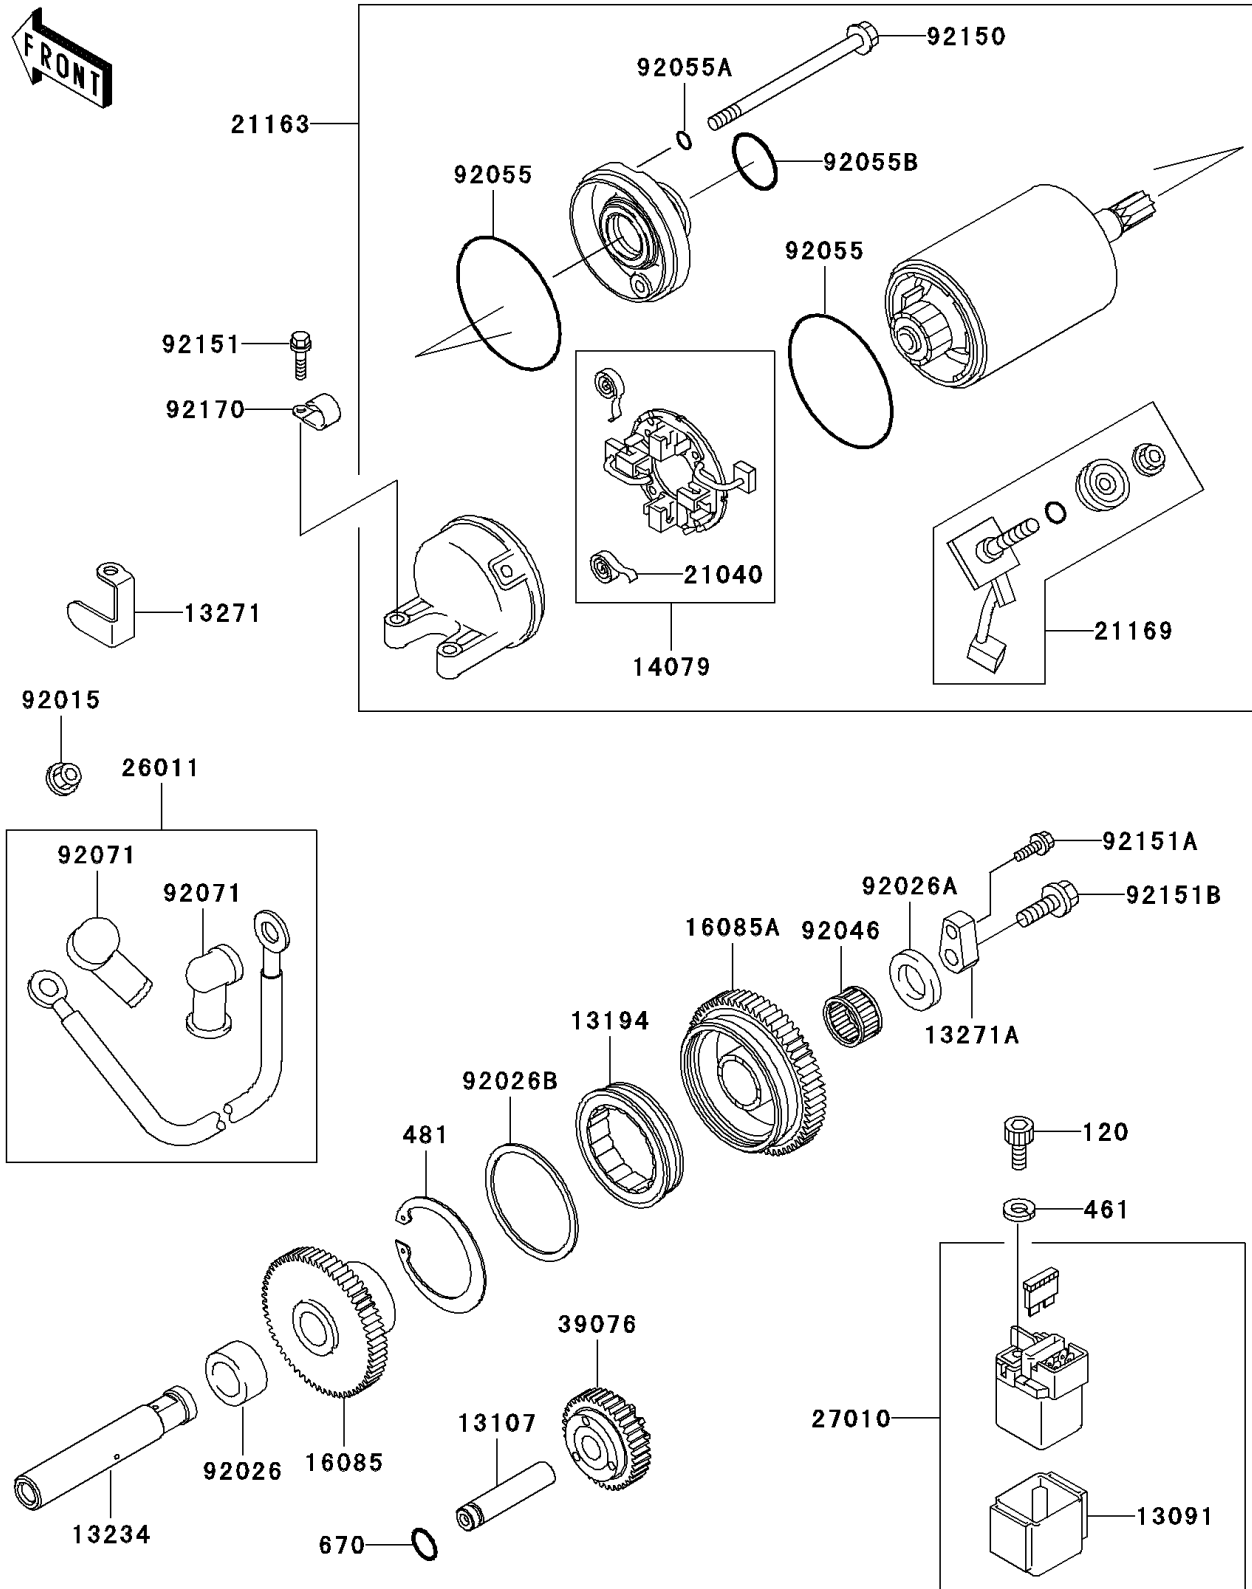

2001 NINJA® ZX™-12R PARTS DIAGRAM

Starter Motor

E1840

2001 NINJA® ZX™-12R PARTS LIST

Starter Motor

ITEM NAME	PART NUMBER	QUANTITY
BOLT-SOCKET (Ref # 120)	120S0510	1
WASHER-SPRING,5MM,BLACK (Ref # 461)	461K0500	1
CIRCLIP (Ref # 481)	481J6200	1
O RING,9MM (Ref # 670)	670D1509	1
HOLDER,MAGNETIC SWITCH (Ref # 13091)	13091-1884	1
SHAFT (Ref # 13107)	13107-1422	1
CLUTCH-ONEWAY (Ref # 13194)	13194-1095	1
SHAFT-COMP (Ref # 13234)	13234-1114	1
PLATE (Ref # 13271)	13271-1231	1
PLATE (Ref # 13271A)	13271-1639	1
HOLDER-ASSY,CARBON BRUSH (Ref # 14079)	14079-1082	1
GEAR (Ref # 16085)	16085-1328	1
GEAR (Ref # 16085A)	16085-1343	1
SPRING-BRUSH (Ref # 21040)	21040-1051	1
STARTER-ELECTRIC (Ref # 21163)	21163-1302	1
TERMINAL,STARTER (Ref # 21169)	21169-1058	1
WIRE-LEAD (Ref # 26011)	26011-1749	1
SWITCH,MAGNETIC (Ref # 27010)	27010-1327	1
LIMITER (Ref # 39076)	39076-1074	1
NUT (Ref # 92015)	92015-1623	1
SPACER,LH (Ref # 92026)	92026-1541	1
SPACER,RH (Ref # 92026A)	92026-1542	1
SPACER,ONEWAY CLUTCH (Ref # 92026B)	92026-1550	1
BEARING-NEEDLE (Ref # 92046)	92046-1288	1
RING-O,62MM (Ref # 92055)	92055-1260	1
RING-O,4.5MM (Ref # 92055A)	92055-1261	1
RING-O,24.4MM (Ref # 92055B)	92055-1262	1
GROMMET,STARTER TERMINAL (Ref # 92071)	92071-1120	1
BOLT (Ref # 92150)	92150-1237	1

2001 NINJA® ZX™-12R PARTS LIST

Starter Motor

ITEM NAME	PART NUMBER	QUANTITY
BOLT,6X25 (Ref # 92151)	92151-1130	1
BOLT,6X22 (Ref # 92151A)	92151-1411	1
BOLT,8X22 (Ref # 92151B)	92151-1543	1
CLAMP,HARNESS (Ref # 92170)	92170-1900	1