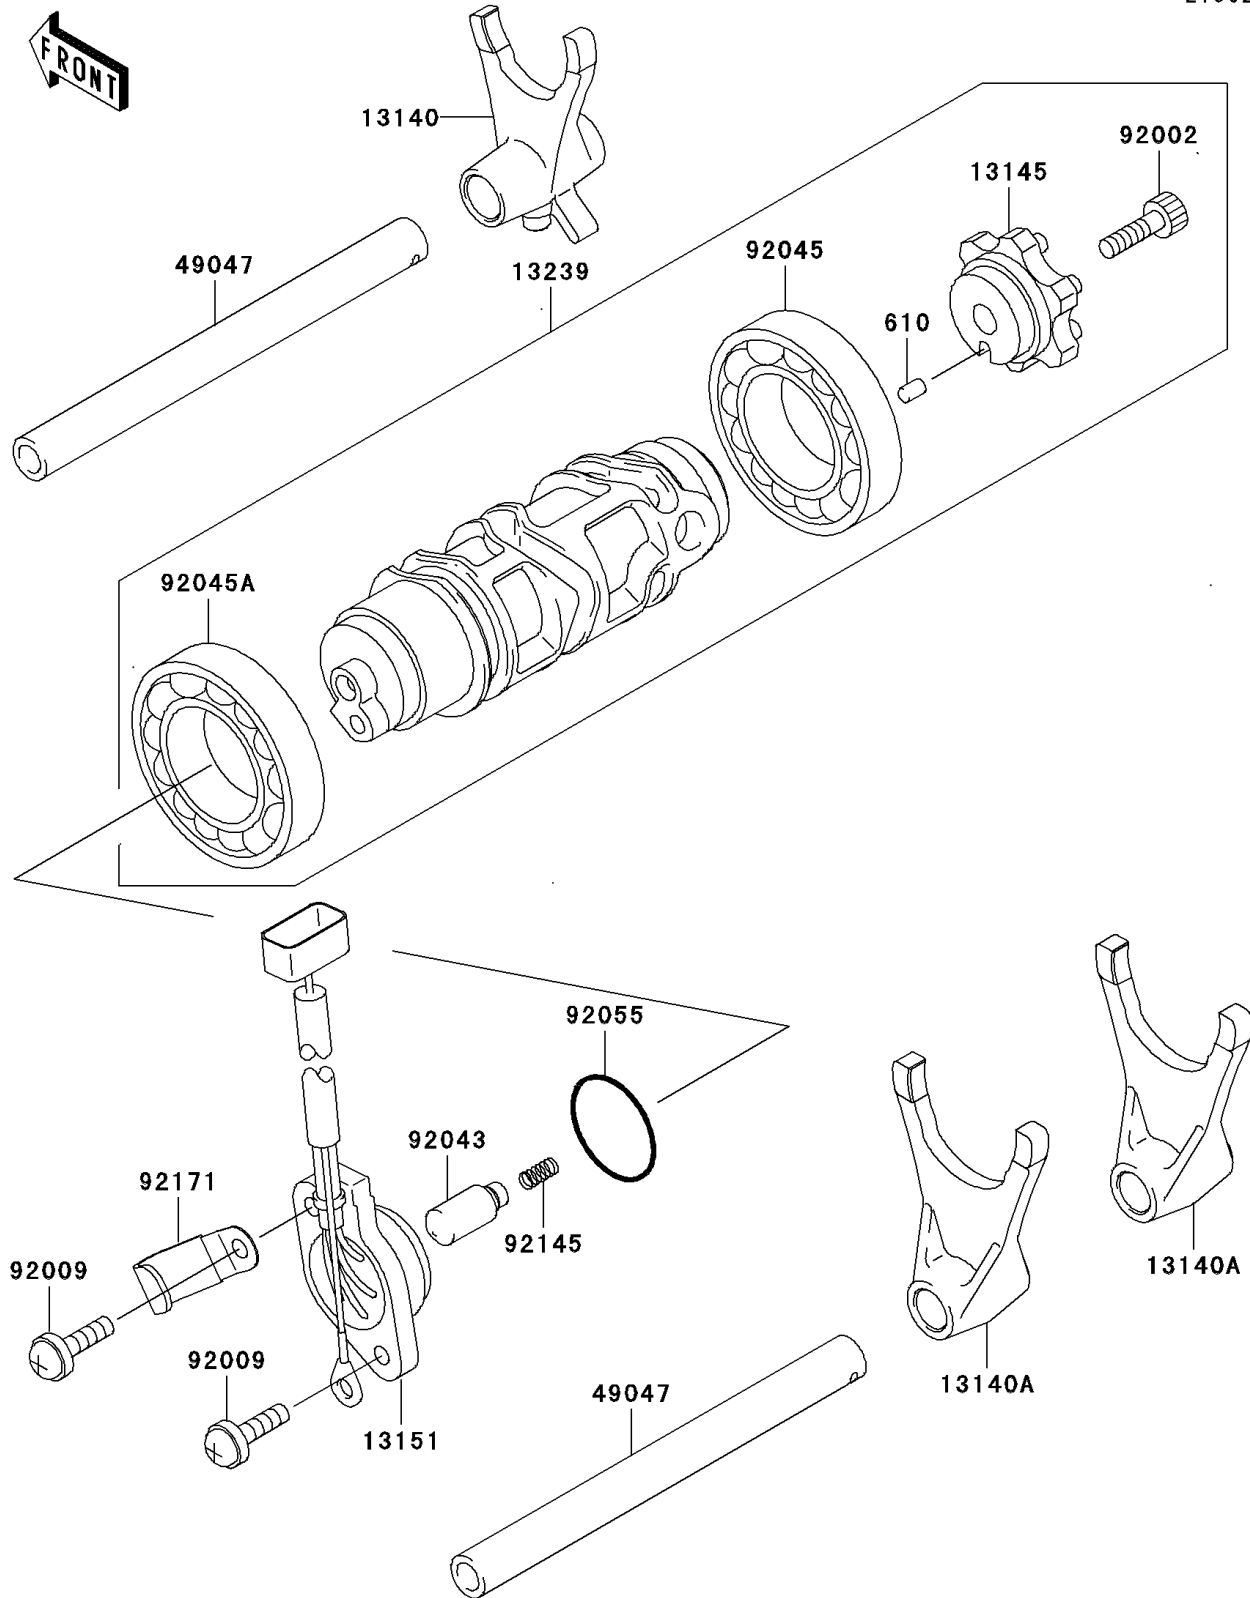

2001 NINJA® ZX™-12R PARTS DIAGRAM

Gear Change Drum/Shift Fork(s)

E1362

2001 NINJA® ZX™-12R PARTS LIST

Gear Change Drum/Shift Fork(s)

ITEM NAME	PART NUMBER	QUANTITY
ROLLER,4X6 (Ref # 610)	610A0406	1
FORK-SHIFT,INPUT (Ref # 13140)	13140-1290	1
FORK-SHIFT,OUTPUT (Ref # 13140A)	13140-1291	1
CAM-CHANGE DRUM (Ref # 13145)	13145-1090	1
SWITCH-COMP (Ref # 13151)	13151-1090	1
DRUM-ASSY-CHANGE (Ref # 13239)	13239-1208	1
ROD-SHIFT (Ref # 49047)	49047-1103	1
BOLT,SOCKET,6X25 (Ref # 92002)	92002-1696	1
SCREW (Ref # 92009)	92009-1895	1
PIN (Ref # 92043)	92043-1654	1
BEARING-BALL,16005(NTN) (Ref # 92045)	92045-1045	1
BEARING-BALL,6806 (Ref # 92045A)	92045-1152	1
RING-O (Ref # 92055)	92055-091	1
SPRING (Ref # 92145)	92145-1414	1
CLAMP (Ref # 92171)	92171-1126	1