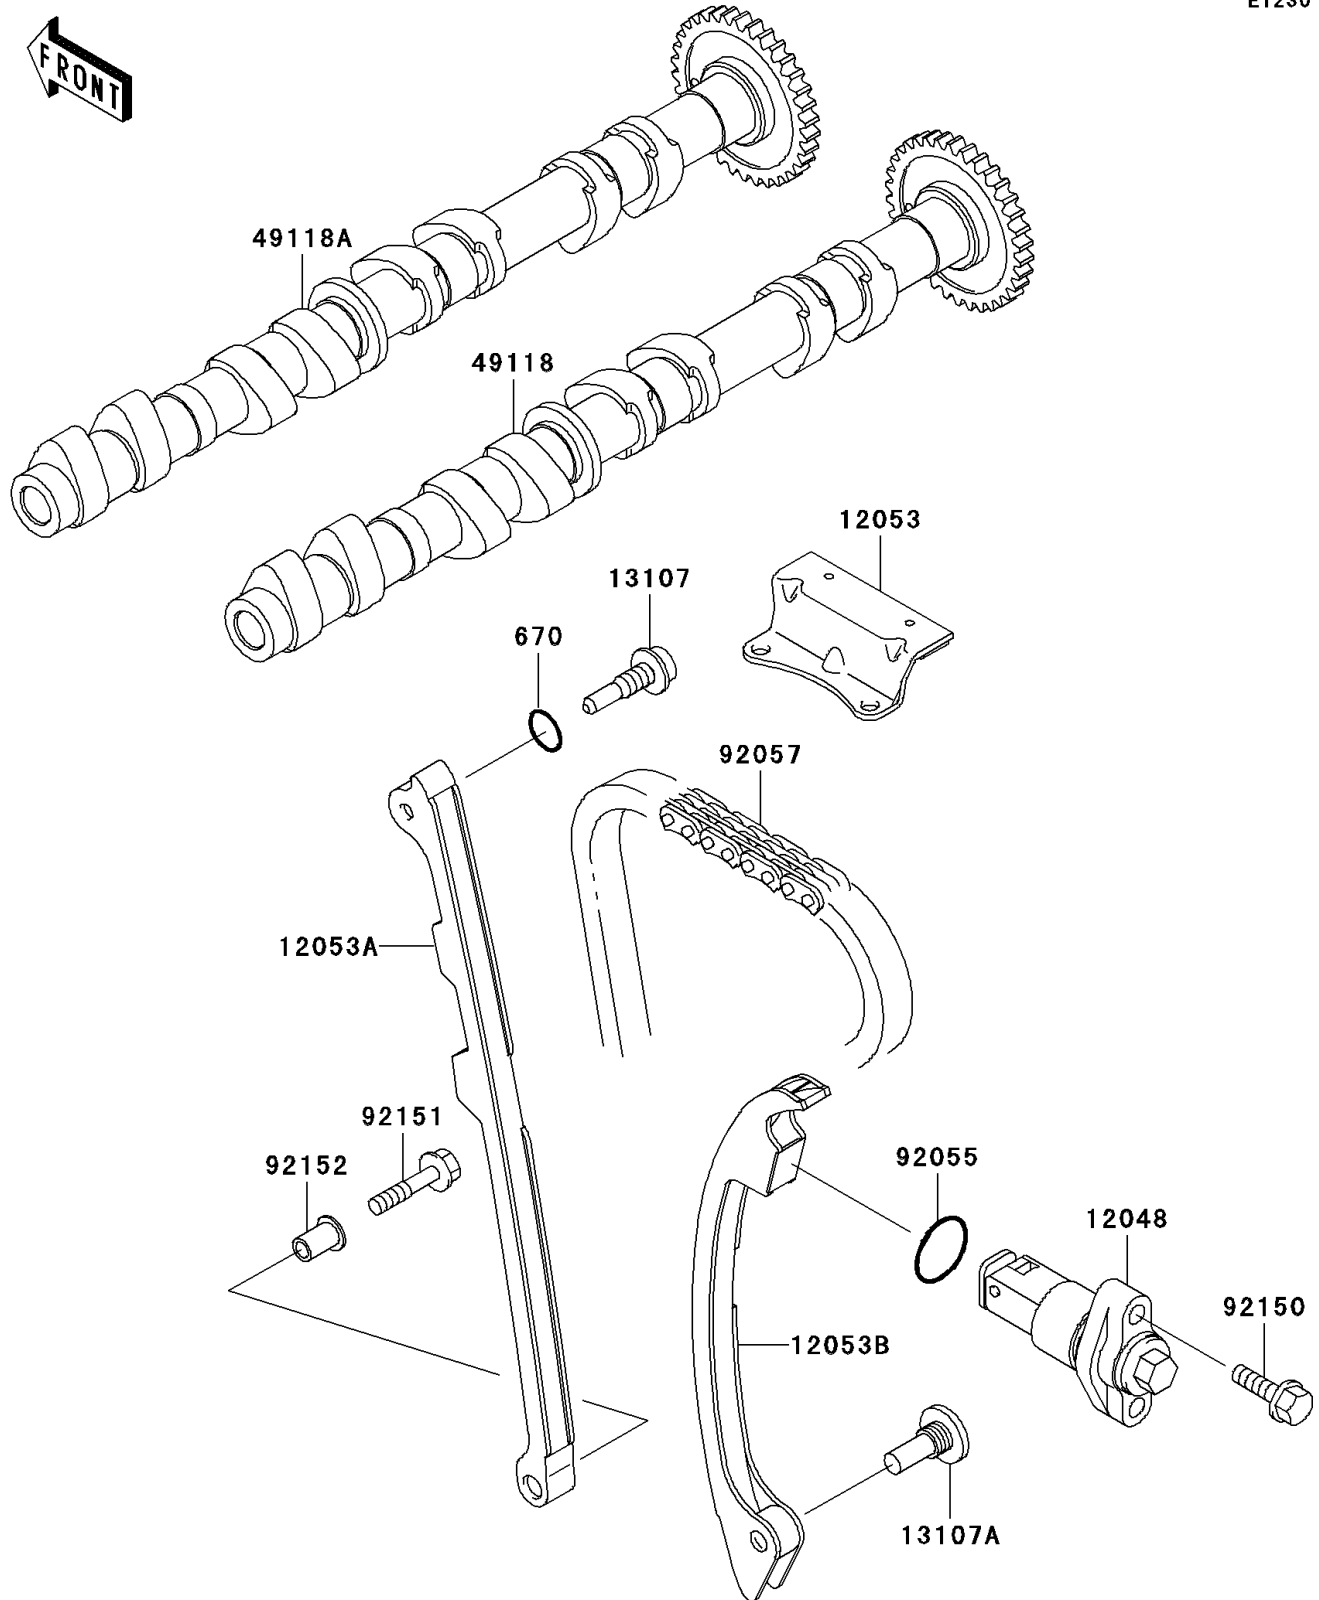

2001 NINJA® ZX™-12R PARTS DIAGRAM

Camshaft(s)/Tensioner

E1230

2001 NINJA® ZX™-12R PARTS LIST

Camshaft(s)/Tensioner

ITEM NAME	PART NUMBER	QUANTITY
O RING,9MM (Ref # 670)	670D1509	1
TENSIONER-ASSY (Ref # 12048)	12048-1179	1
GUIDE-CHAIN,UPP (Ref # 12053)	12053-1432	1
GUIDE-CHAIN,FR (Ref # 12053A)	12053-1433	1
GUIDE-CHAIN,RR (Ref # 12053B)	12053-1450	1
SHAFT,CHAIN GUIDE,FR (Ref # 13107)	13107-1416	1
SHAFT,CHAIN GUIDE,RR (Ref # 13107A)	13107-1417	1
CAMSHAFT-COMP,INTAKE (Ref # 49118)	49118-1204	1
CAMSHAFT-COMP,EXHAUST (Ref # 49118A)	49118-1205	1
RING-O (Ref # 92055)	92055-086	1
CHAIN,CAM (Ref # 92057)	92057-1475	1
BOLT,6X25 (Ref # 92150)	92150-1779	1
BOLT,6X30 (Ref # 92151)	92151-1134	1
COLLAR (Ref # 92152)	92152-1167	1