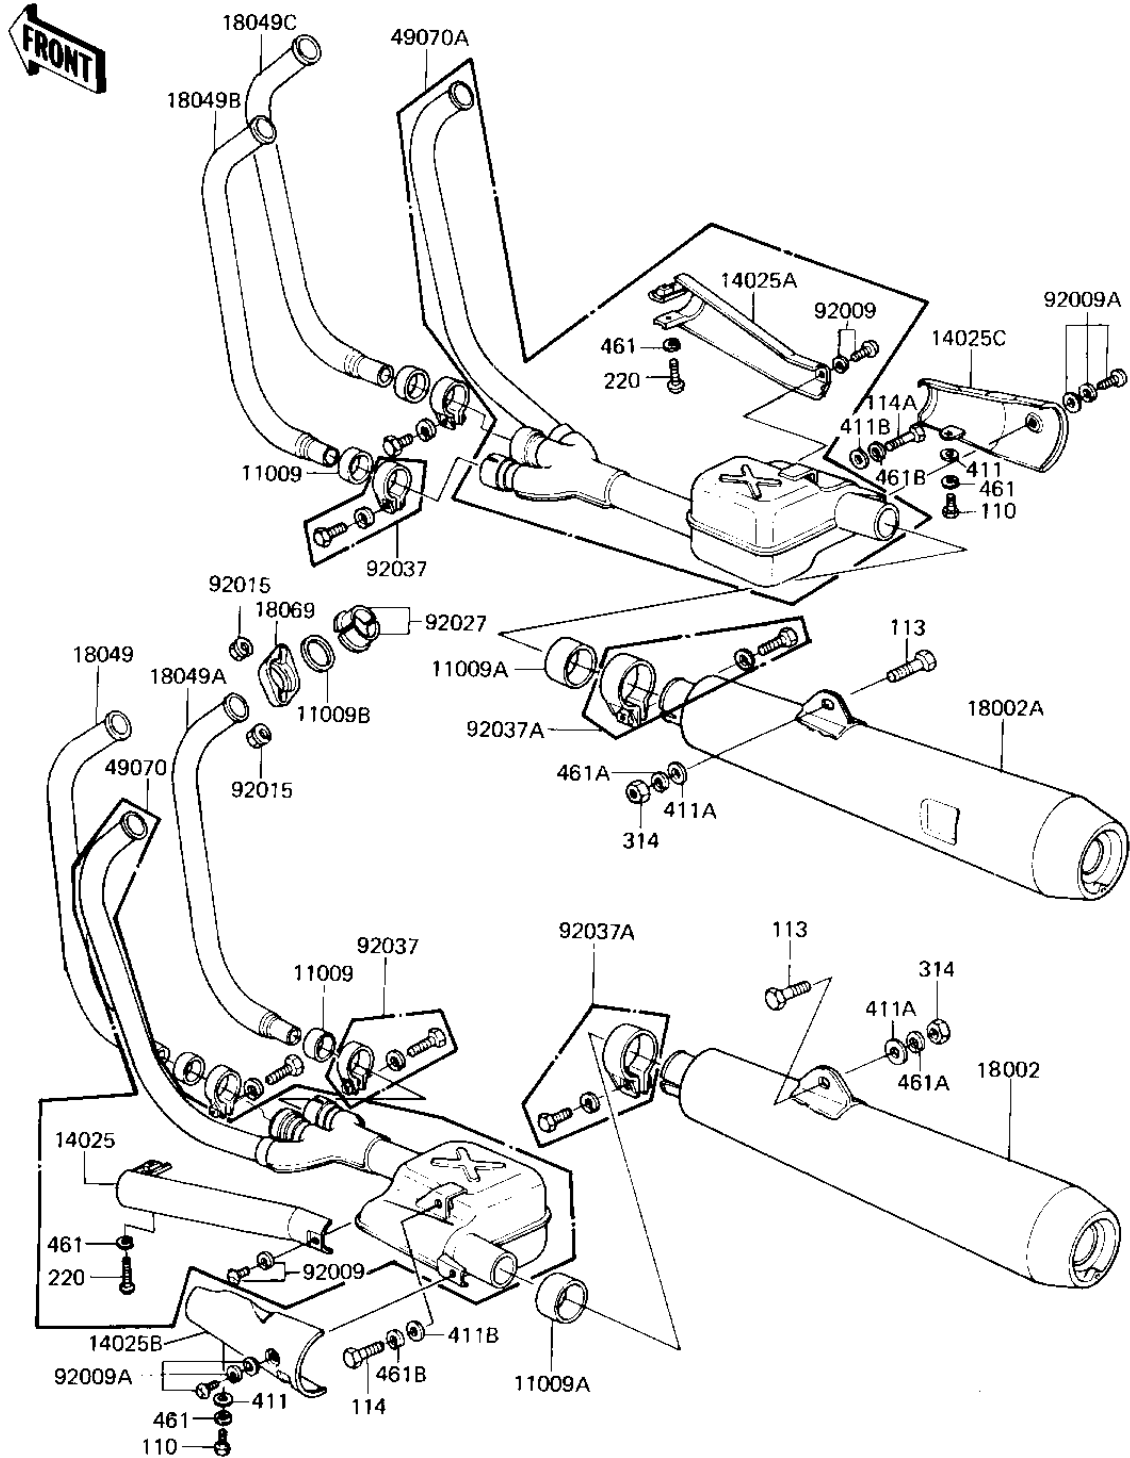

1982 KZ1300 Standard PARTS DIAGRAM

MUFFLERS

E1140-0101

1982 KZ1300 Standard PARTS LIST

MUFFLERS

ITEM NAME	PART NUMBER	QUANTITY
GASKET,MUFFLER CONNEC (Ref # 11009)	11060-1051	1
GASKET,EXHAUST PIPE C (Ref # 11009A)	11009-1666	1
GASKET,EXHAUST PIPE H (Ref # 11009B)	11009-1866	1
COVER,MUFFLER,L.H,FR (Ref # 14025)	14025-1147	1
COVER,MUFFLER,R.H,FR (Ref # 14025A)	14025-1148	1
COVER,MUFFLER,L.H,RER (Ref # 14025B)	14025-1149	1
COVER,MUFFLER,R.H,RER (Ref # 14025C)	14025-1150	1
BODY-COMP-MUFFLER,LH (Ref # 18002)	18002-1375	1
BODY-COMP-MUFFLER,RH (Ref # 18002A)	18002-1376	1
PIPE-EXHAUST,#2 (Ref # 18049)	18049-1164	1
PIPE-EXHAUST,#3 (Ref # 18049A)	18049-1165	1
PIPE-EXHAUST,#4 (Ref # 18049B)	18049-1166	1
PIPE-EXHAUST,#5 (Ref # 18049C)	18049-1167	1
HOLDER,EXHAUST PIPE (Ref # 18069)	18069-1010	1
MUFFLER-COMP,LH (Ref # 49070)	49070-1101	1
MUFFLER-COMP,RH (Ref # 49070A)	49070-1102	1
SCREW,6X12 (Ref # 92009)	92009-1088	1
SCREW,6X10 (Ref # 92009A)	92009-1098	1
NUT-6MM (Ref # 92015)	92015-1078	1
COLLAR,EXHAUST PIPE (Ref # 92027)	92027-1142	1
CLAMP,MUFFLER,37MM (Ref # 92037)	92037-1243	1
CLAMP,MUFFLER (Ref # 92037A)	92037-1228	1
BOLT-UPSET,6X12 (Ref # 110)	112G0612	1
BOLT,HEX HEAD 10X40 (Ref # 113)	92001-1253	1
BOLT,8X25 (Ref # 114)	114N0825	1
BOLT,8X55 (Ref # 114A)	114N0855	1
SCREW PAN HEAD 6X40 (Ref # 220)	220B0640	1
NUT,10MM (Ref # 314)	314B1000	1
WASHER PLAIN 6MM (Ref # 411)	411B0600	1

1982 KZ1300 Standard PARTS LIST

MUFFLERS

ITEM NAME	PART NUMBER	QUANTITY
WASHER PLAIN 10MM (Ref # 411A)	411B1000	1
WASHER,PLAIN,8MM (Ref # 411B)	411D0800	1
WASHER SPRING 6MM (Ref # 461)	461F0600	1
WASHER SPRING 10MM (Ref # 461A)	461F1000	1
WASHER SPRING 8MM (Ref # 461B)	461S0800	1