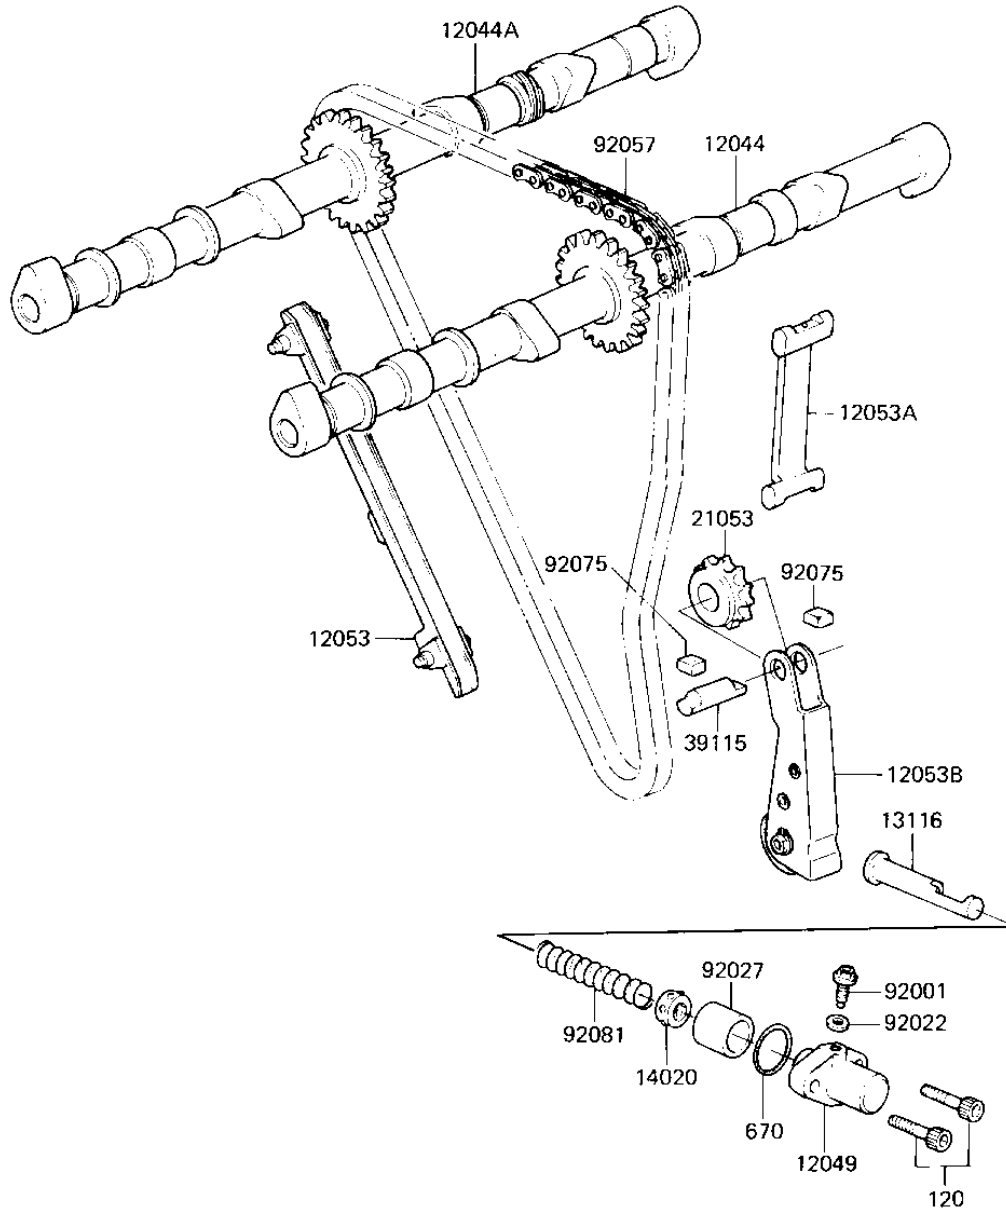

## 1982 KZ1300 Standard PARTS DIAGRAM

CAMSHAFTS/CHAIN/TENSIONER

E1230-0025

## 1982 KZ1300 Standard PARTS LIST

CAMSHAFTS/CHAIN/TENSIONER

ITEM NAME	PART NUMBER	QUANTITY
CAMSHAFT,VALVE,INTAKE (Ref # 12044)	12044-1012	1
CAMSHAFT,VALVE,EXHUST (Ref # 12044A)	12044-1013	1
TENSIONER,CAM CHAIN (Ref # 12049)	12049-1055	1
GUIDE,CHAIN,CAM,FRONT (Ref # 12053)	12053-1024	1
GUIDE,CHAIN,CAM,REAR (Ref # 12053A)	12053-1025	1
GUIDE,CHAIN,TENSIONER (Ref # 12053B)	12053-1028	1
ROD,PUSH (Ref # 13116)	13116-1015	1
RETAINER (Ref # 14020)	14020-1002	1
SPROCKET,CAM CHAIN (Ref # 21053)	21053-1004	1
SHAFT,GUIDE ROLLER (Ref # 39115)	12052-005	1
BELT,TENSIONER ADJUST (Ref # 92001)	92001-1155	1
WASHER OIL PUMP BANJO (Ref # 92022)	92022-077	1
COLLAR,TENSIONER (Ref # 92027)	92027-1273	1
CHAIN,CAMSHAFT (Ref # 92057)	92057-1018	1
RUBBER,GUIDE ROLLAR (Ref # 92075)	92075-232	1
SPRING,TENSIONER (Ref # 92081)	92081-1105	1
BOLT,6X25 (Ref # 120)	120P0625	1
"O" RING,22MM (Ref # 670)	670B2022	1