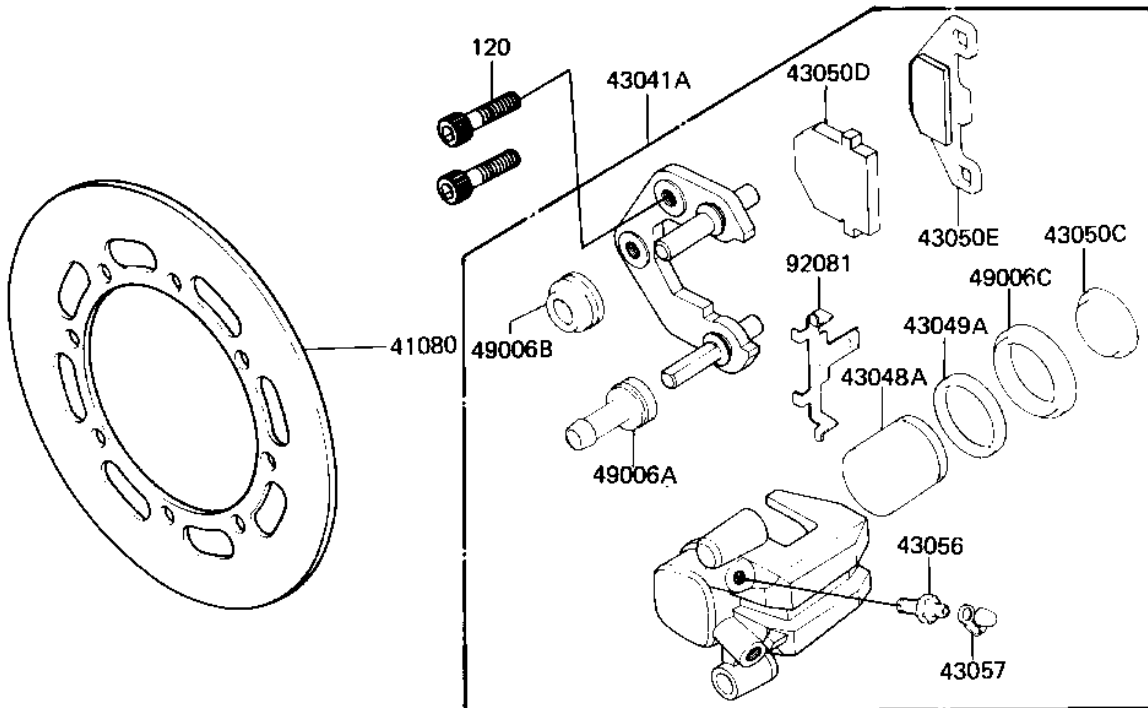

1982 KX™125 PARTS DIAGRAM

FRONT BRAKE

F2292-0041

1982 KX™125 PARTS LIST

FRONT BRAKE

ITEM NAME	PART NUMBER	QUANTITY
DISC,FRONT BREAK (Ref # 41080)	41080-1044	1
CALIPER-ASSY,REAR BRA (Ref # 43041)	43041-1050	1
PISTON-CALIPER (Ref # 43048)	43048-1008	1
PACKING (Ref # 43049)	43049-1016	1
PAD-BRAKE (Ref # 43050)	43050-1040	1
PAD-BRAKE (Ref # 43050A)	43050-1043	1
PAD-BRAKE (Ref # 43050B)	43050-1044	1
BREEDER (Ref # 43056)	43056-003	1
CAP,BREEDER (Ref # 43057)	43057-003	1
BOOT,CALIPER (Ref # 49006)	49006-1053	1
BOOT,CALIPER (Ref # 49006A)	49006-1054	1
BOOT,CALIPER (Ref # 49006B)	49006-1055	1
SPRING (Ref # 92081)	92081-1341	1
BOLT-SOCKET,8X20 (Ref # 120)	120P0820	1