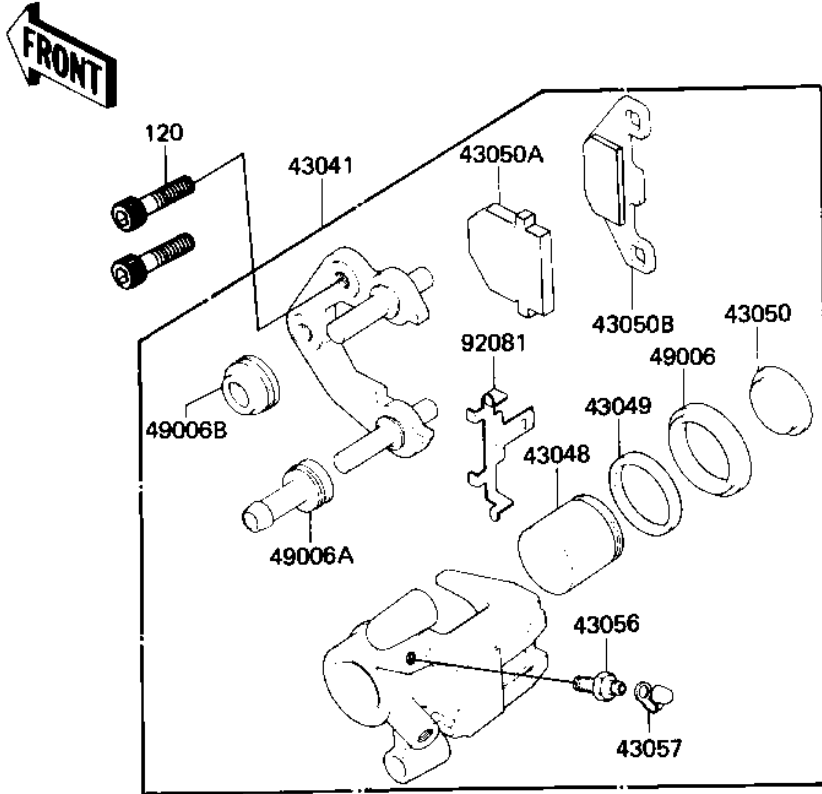

1982 KX™125 PARTS DIAGRAM

FRONT BRAKE

F2292-0041

1982 KX™125 PARTS LIST

FRONT BRAKE

ITEM NAME	PART NUMBER	QUANTITY
DISC,FRONT BREAK (Ref # 41080)	41080-1044	1
CALIPER-ASSY,REAR BRA (Ref # 43041)	43041-1050	1
PISTON-CALIPER (Ref # 43048)	43048-1008	1
PACKING (Ref # 43049)	43049-1016	1
PAD-BRAKE (Ref # 43050)	43050-1040	1
PAD-BRAKE (Ref # 43050A)	43050-1043	1
PAD-BRAKE (Ref # 43050B)	43050-1044	1
BREEDER (Ref # 43056)	43056-003	1
CAP,BREEDER (Ref # 43057)	43057-003	1
BOOT,CALIPER (Ref # 49006)	49006-1053	1
BOOT,CALIPER (Ref # 49006A)	49006-1054	1
BOOT,CALIPER (Ref # 49006B)	49006-1055	1
SPRING (Ref # 92081)	92081-1341	1
BOLT-SOCKET,8X20 (Ref # 120)	120P0820	1