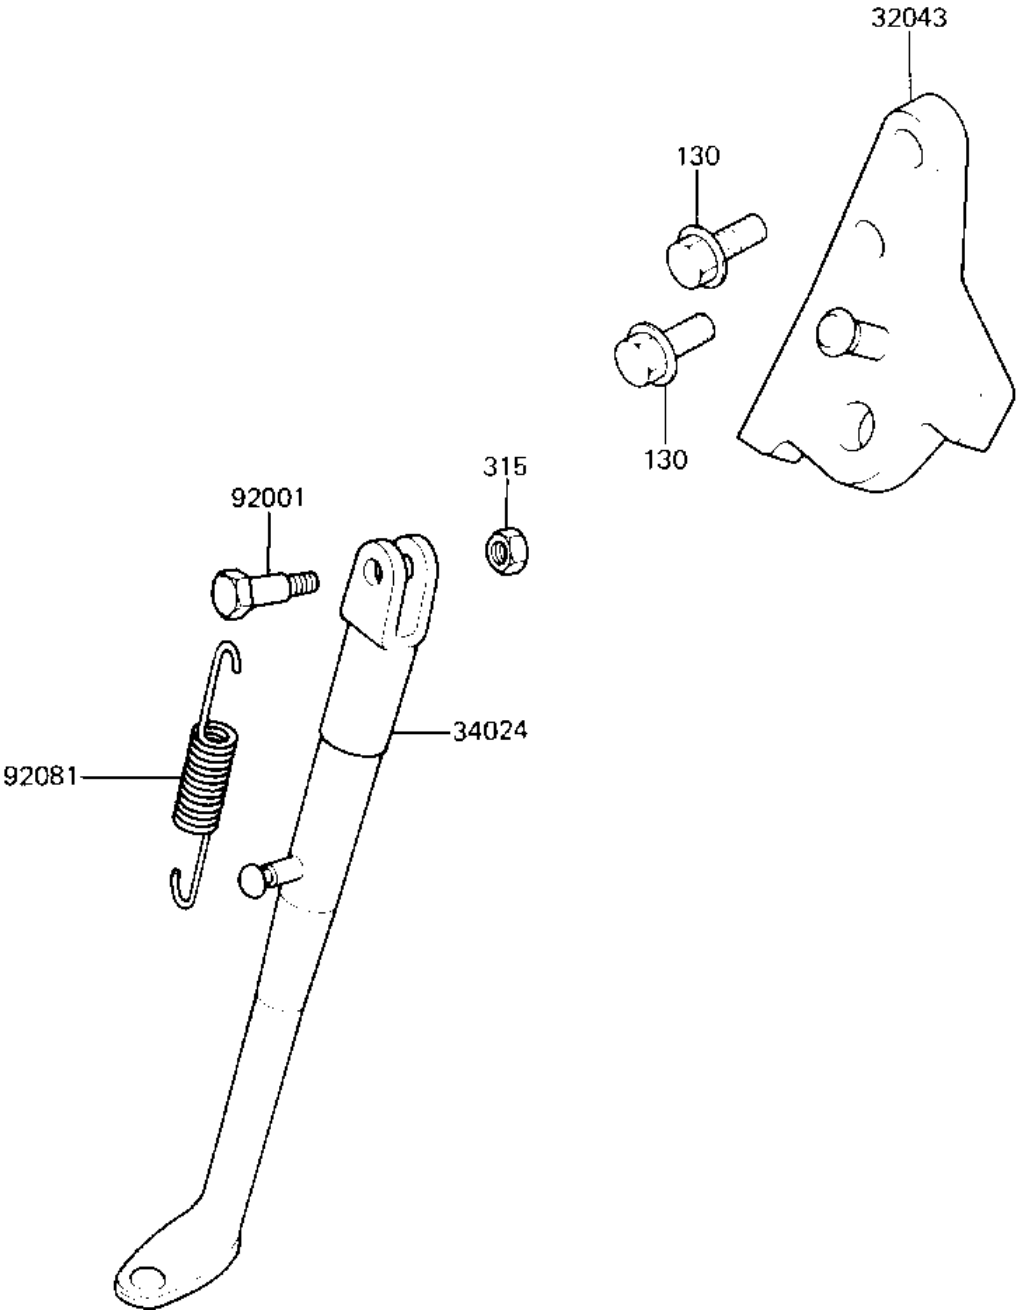

1982 KX™125 PARTS DIAGRAM

STAND

F2190-0068

1982 KX™125 PARTS LIST

STAND

ITEM NAME	PART NUMBER	QUANTITY
BRACKET-STAND,SIDE (Ref # 32043)	32043-1100	1
STAND-SIDE (Ref # 34024)	34024-1041	1
BOLT, SIDE STAND FIT (Ref # 92001)	92003-157	1
SPRING-SIDE STAND (Ref # 92081)	34025-004	1
BOLT-FLANGED,10X16 (Ref # 130)	130G1016	1
NUT 10MM (Ref # 315)	315B1000	1