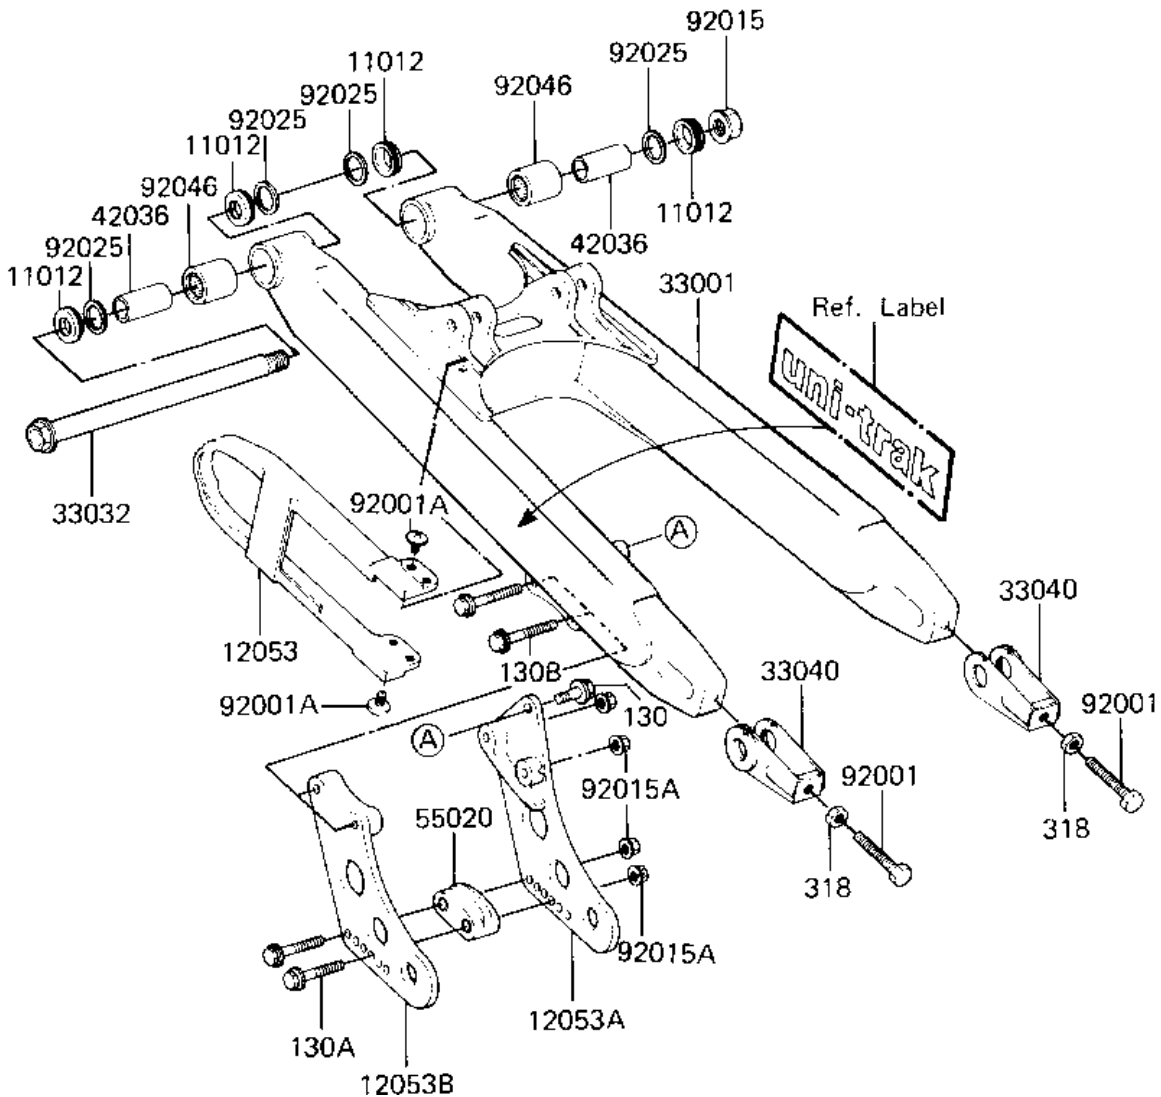

1982 KX™125 PARTS DIAGRAM

SWING ARM (KX125-B1)

F-2140-0095

1982 KX™125 PARTS LIST

SWING ARM (KX125-B1)

ITEM NAME	PART NUMBER	QUANTITY
CAP,SWING ARM (Ref # 11012)	11012-1207	1
GUIDE-CHAIN (Ref # 12053)	12053-1062	1
GUIDE-CHAIN (Ref # 12053A)	12053-1063	1
GUIDE-CHAIN (Ref # 12053B)	12053-1064	1
ARM-COMP-SWING (Ref # 33001)	33001-1124	1
SHAFT-SWING ARM (Ref # 33032)	33032-1042	1
ADJUSTER,CHAIN (Ref # 33040)	33040-4004	1
SLEEVE,SWING ARM (Ref # 42036)	42036-1056	1
GUARD,CHAIN (Ref # 55020)	55020-1060	1
BOLT,CHAIN ADJUSTER (Ref # 92001)	92001-1027	1
SCREW,6X10 (Ref # 92001A)	92009-1286	1
NUT,14MM (Ref # 92015)	92015-1407	1
NUT-6MM (Ref # 92015A)	92015-1078	1
SHIM,SWING ARM (Ref # 92025)	92025-1116	1
BRG,NEEDLE,HMK2030 (Ref # 92046)	92046-1031	1
BOLT,FLANGED,6X14 (Ref # 130)	130G0614	1
BOLT,FLANGED,6X45 (Ref # 130A)	130G0645	1
BOLT,FLANGED,6X55 (Ref # 130B)	130G0655	1
NUT 8MM (Ref # 318)	318G0800	1