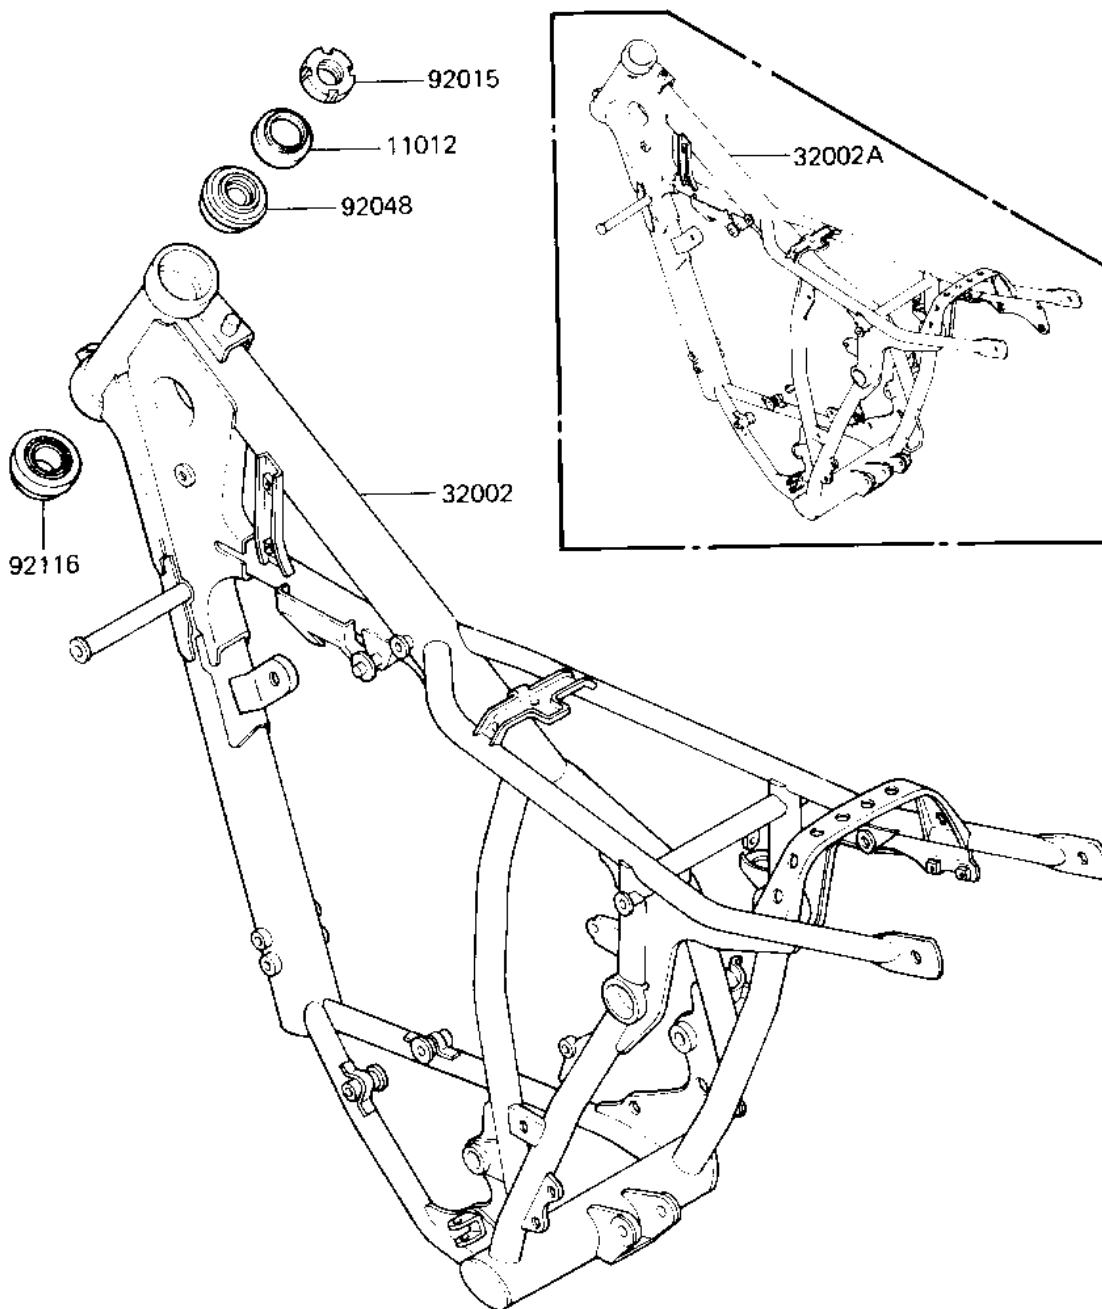

## 1982 KX™125 PARTS DIAGRAM

FRAME

F2120-0167

## 1982 KX™125 PARTS LIST

FRAME

ITEM NAME	PART NUMBER	QUANTITY
CAP,STEERING STEM (Ref # 11012)	46098-015	1
FRAME-COMP (Ref # 32002)	32002-1363	1
NUT (Ref # 92015)	92015-1546	1
RACE,ROLLER,32005JR RS (Ref # 92048)	92047-017	1
BEARING,ROLLER,32006 (Ref # 92116)	92116-1008	1