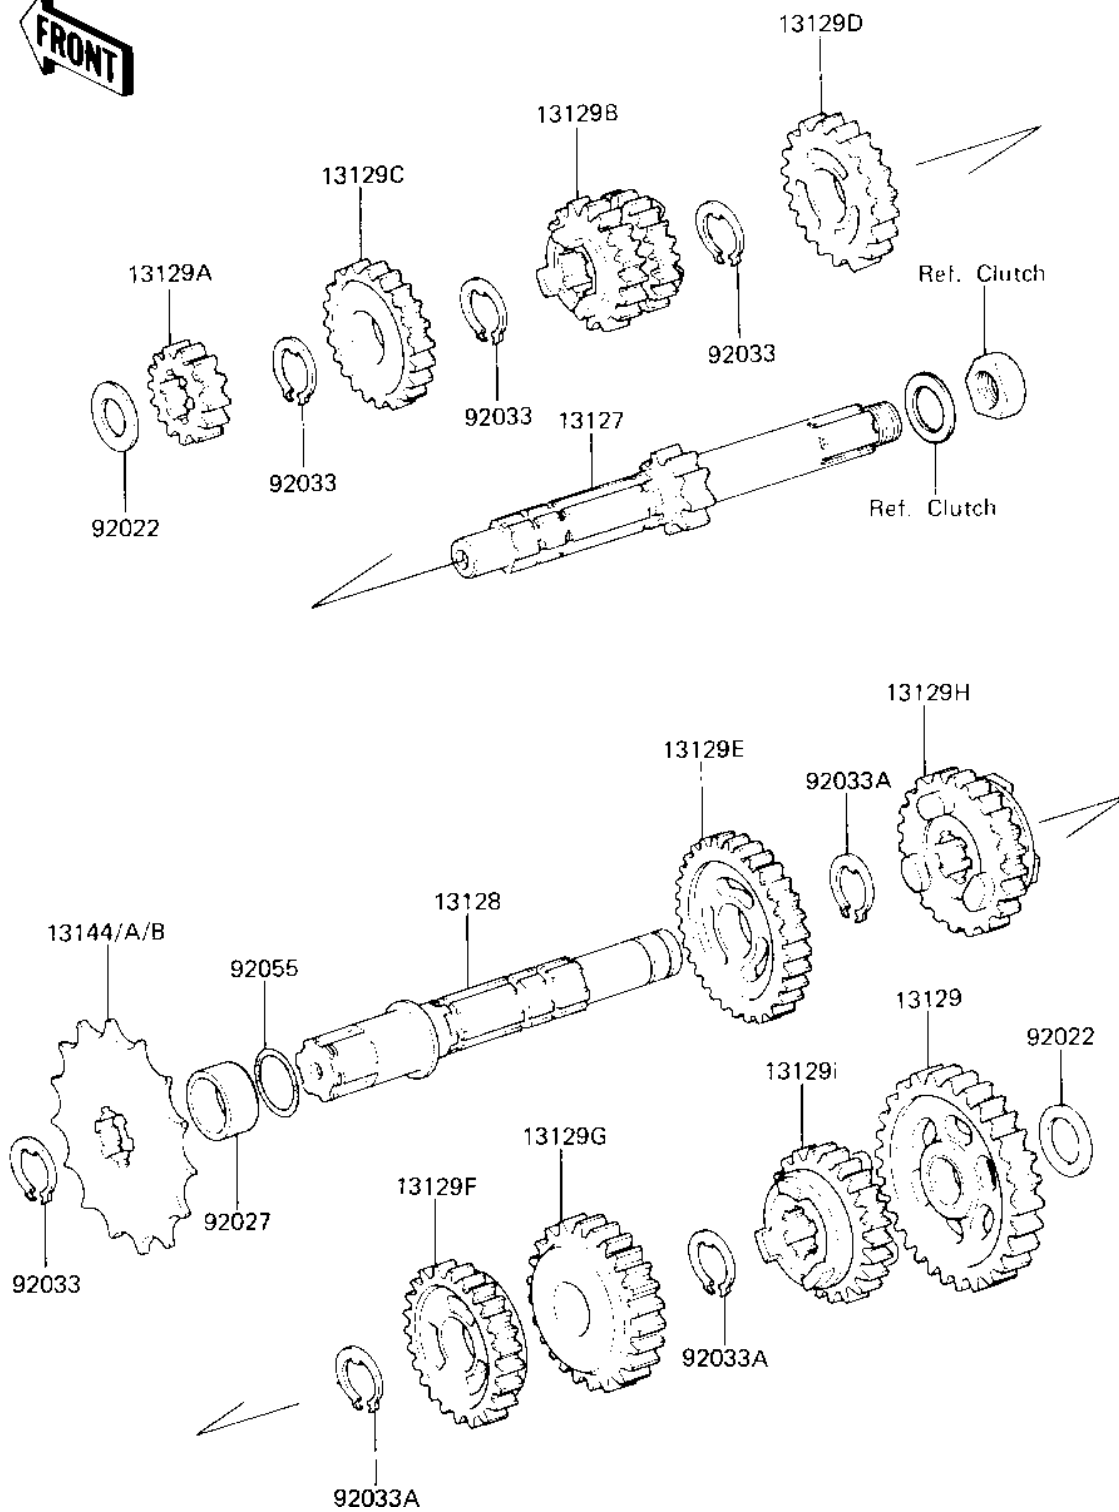

1982 KX™125 PARTS DIAGRAM

TRANSMISSION (KX125-B2)

E1361-0094

1982 KX™125 PARTS LIST

TRANSMISSION (KX125-B2)

ITEM NAME	PART NUMBER	QUANTITY
GEAR INPUT 2ND,16T (Ref # 13129A)	13129-1382	1
GEAR INPUT 3RD&4TH,20 (Ref # 13129B)	13129-1383	1
GEAR OUTPUT TOP,21T (Ref # 13129I)	13129-1391	1