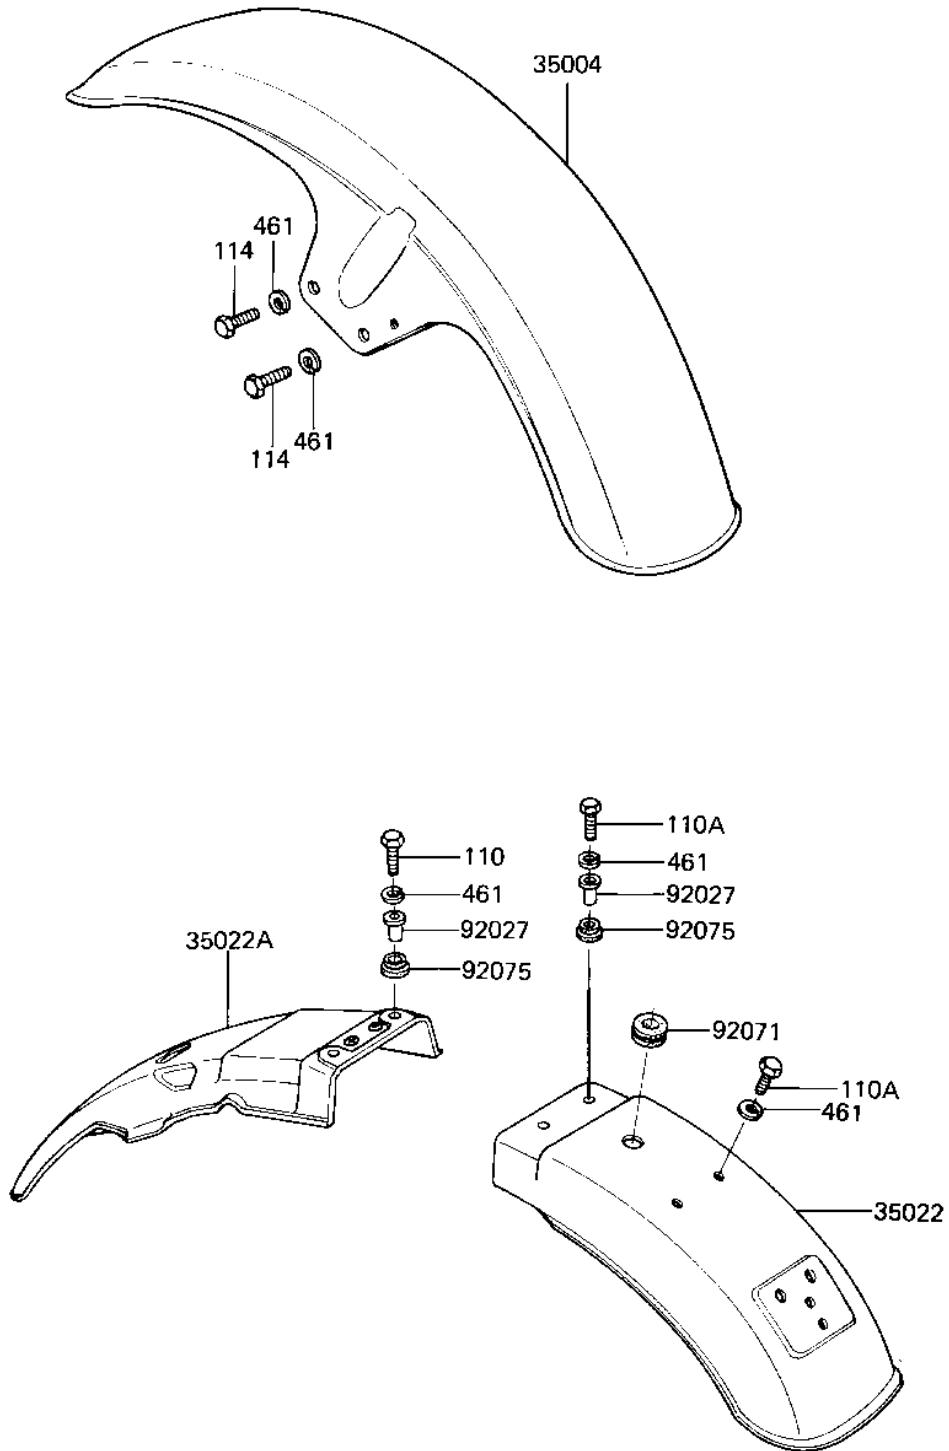

1982 750 CSR-Twin PARTS DIAGRAM

FENDERS

F2170-0061

1982 750 CSR-Twin PARTS LIST

FENDERS

ITEM NAME	PART NUMBER	QUANTITY
FENDER-FR (Ref # 35004)	35004-1047	1
FENDER-RR (Ref # 35022)	35022-1059	1
FENDER-RR (Ref # 35022A)	35022-1087	1
COLLAR (Ref # 92027)	92027-194	1
GROMMET HARNESS 10MM (Ref # 92071)	92071-019	1
DAMPER RUBBER (Ref # 92075)	92075-277	1
BOLT-UPSET (Ref # 110)	112G0618	1
BOLT 6X22 (Ref # 110A)	112B0622	1
BOLT-SMALL-UPSET,8X1 (Ref # 114)	115G0816	1
WASHER SPRING 6MM (Ref # 461)	461F0600	1
WASHER SPRING 8MM (Ref # 461A)	461F0800	1