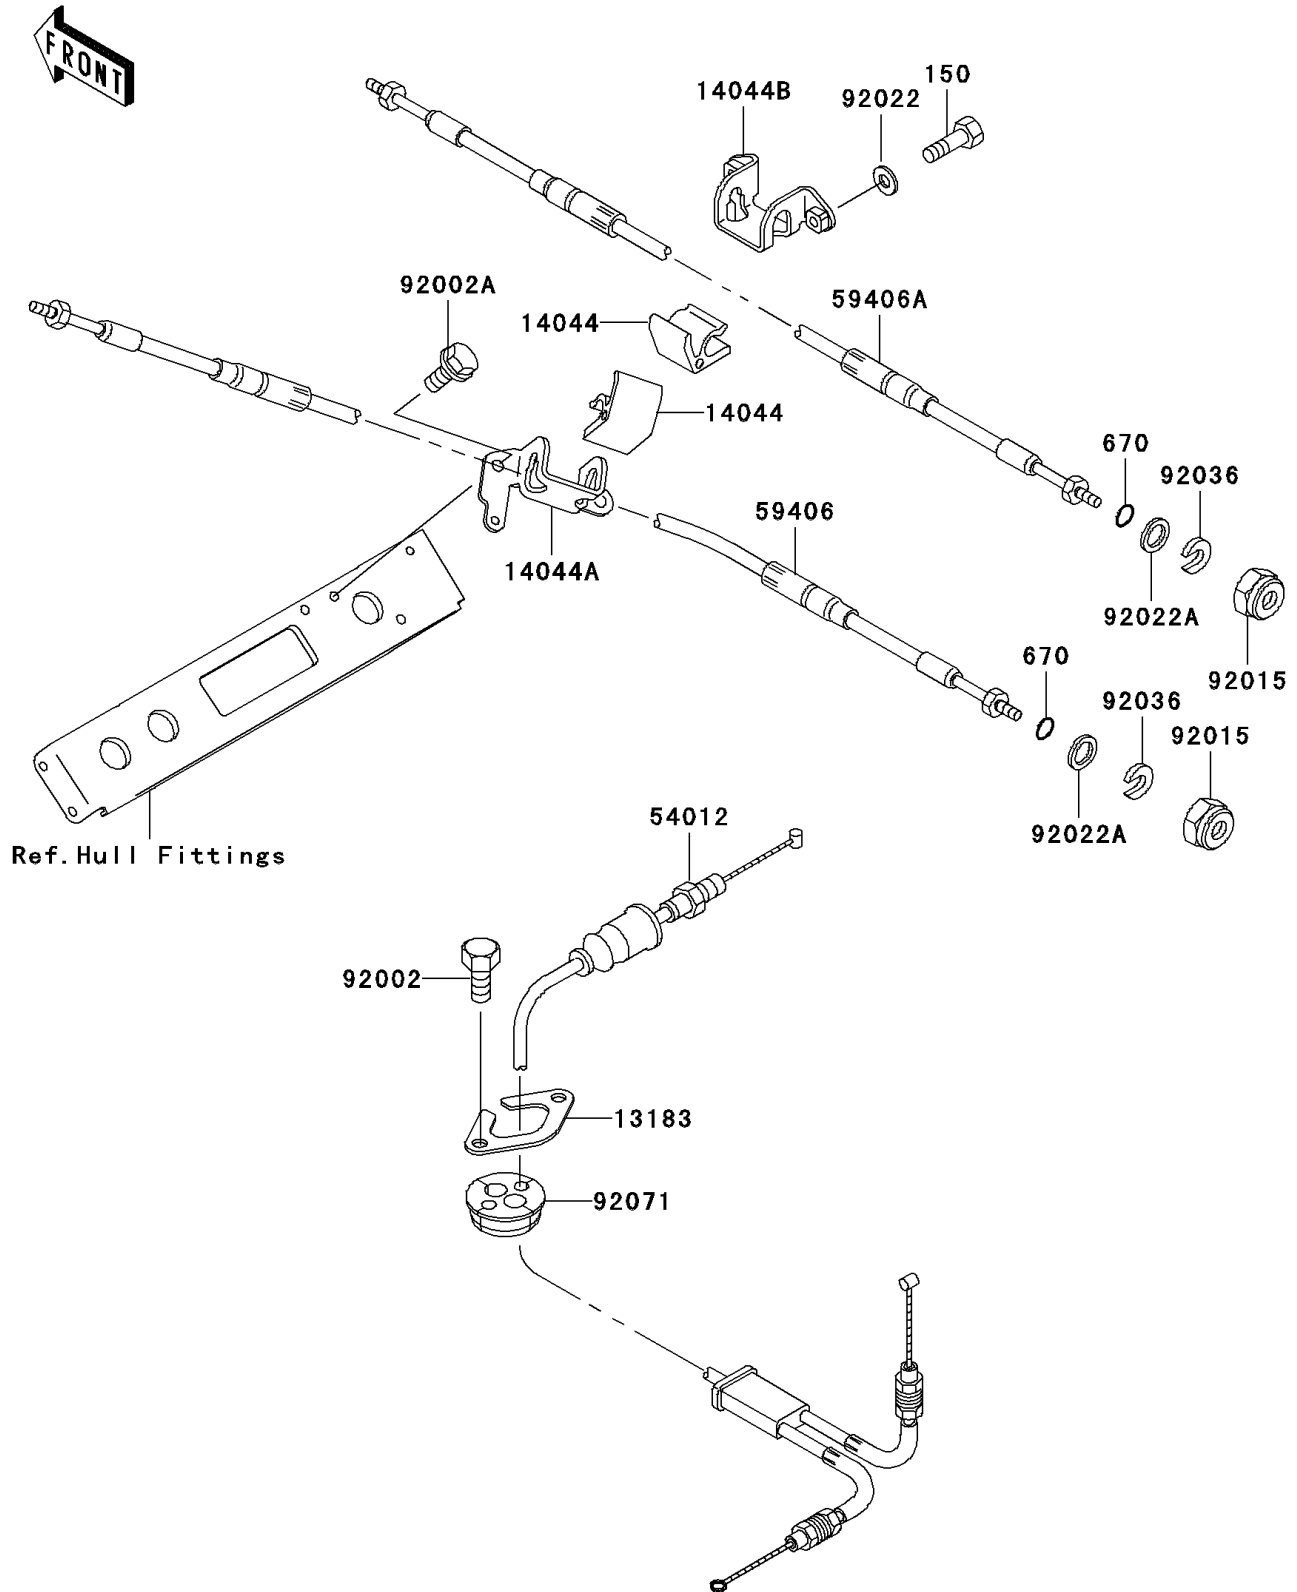

## 2000 JET SKI® 1100 STX® D.I. PARTS DIAGRAM

Cables

F3175

## 2000 JET SKI® 1100 STX® D.I. PARTS LIST

### Cables

ITEM NAME	PART NUMBER	QUANTITY
BOLT-WS,6X18 (Ref # 150)	150R0618	1
O RING,11MM (Ref # 670)	670B2011	1
PLATE (Ref # 13183)	13183-3810	1
HOLDER-CABLE,STEERING (Ref # 14044)	14044-3714	1
HOLDER-CABLE,STEERING (Ref # 14044A)	14044-3717	1
HOLDER-CABLE,STEERING (Ref # 14044B)	14044-3731	1
CABLE-THROTTLE (Ref # 54012)	54012-3765	1
CABLE-STRG (Ref # 59406)	59406-3748	1
CABLE-STRG,REVERSE (Ref # 59406A)	59406-3749	1
BOLT,6X16 (Ref # 92002)	92002-3728	1
BOLT,6X20 (Ref # 92002A)	92002-3755	1
NUT,20MM (Ref # 92015)	92015-526	1
WASHER,6.5X20X1.5 (Ref # 92022)	92022-3710	1
WASHER (Ref # 92022A)	92022-535	1
RING-SNAP (Ref # 92036)	92036-501	1
GROMMET,HARNESS (Ref # 92071)	92071-3790	1