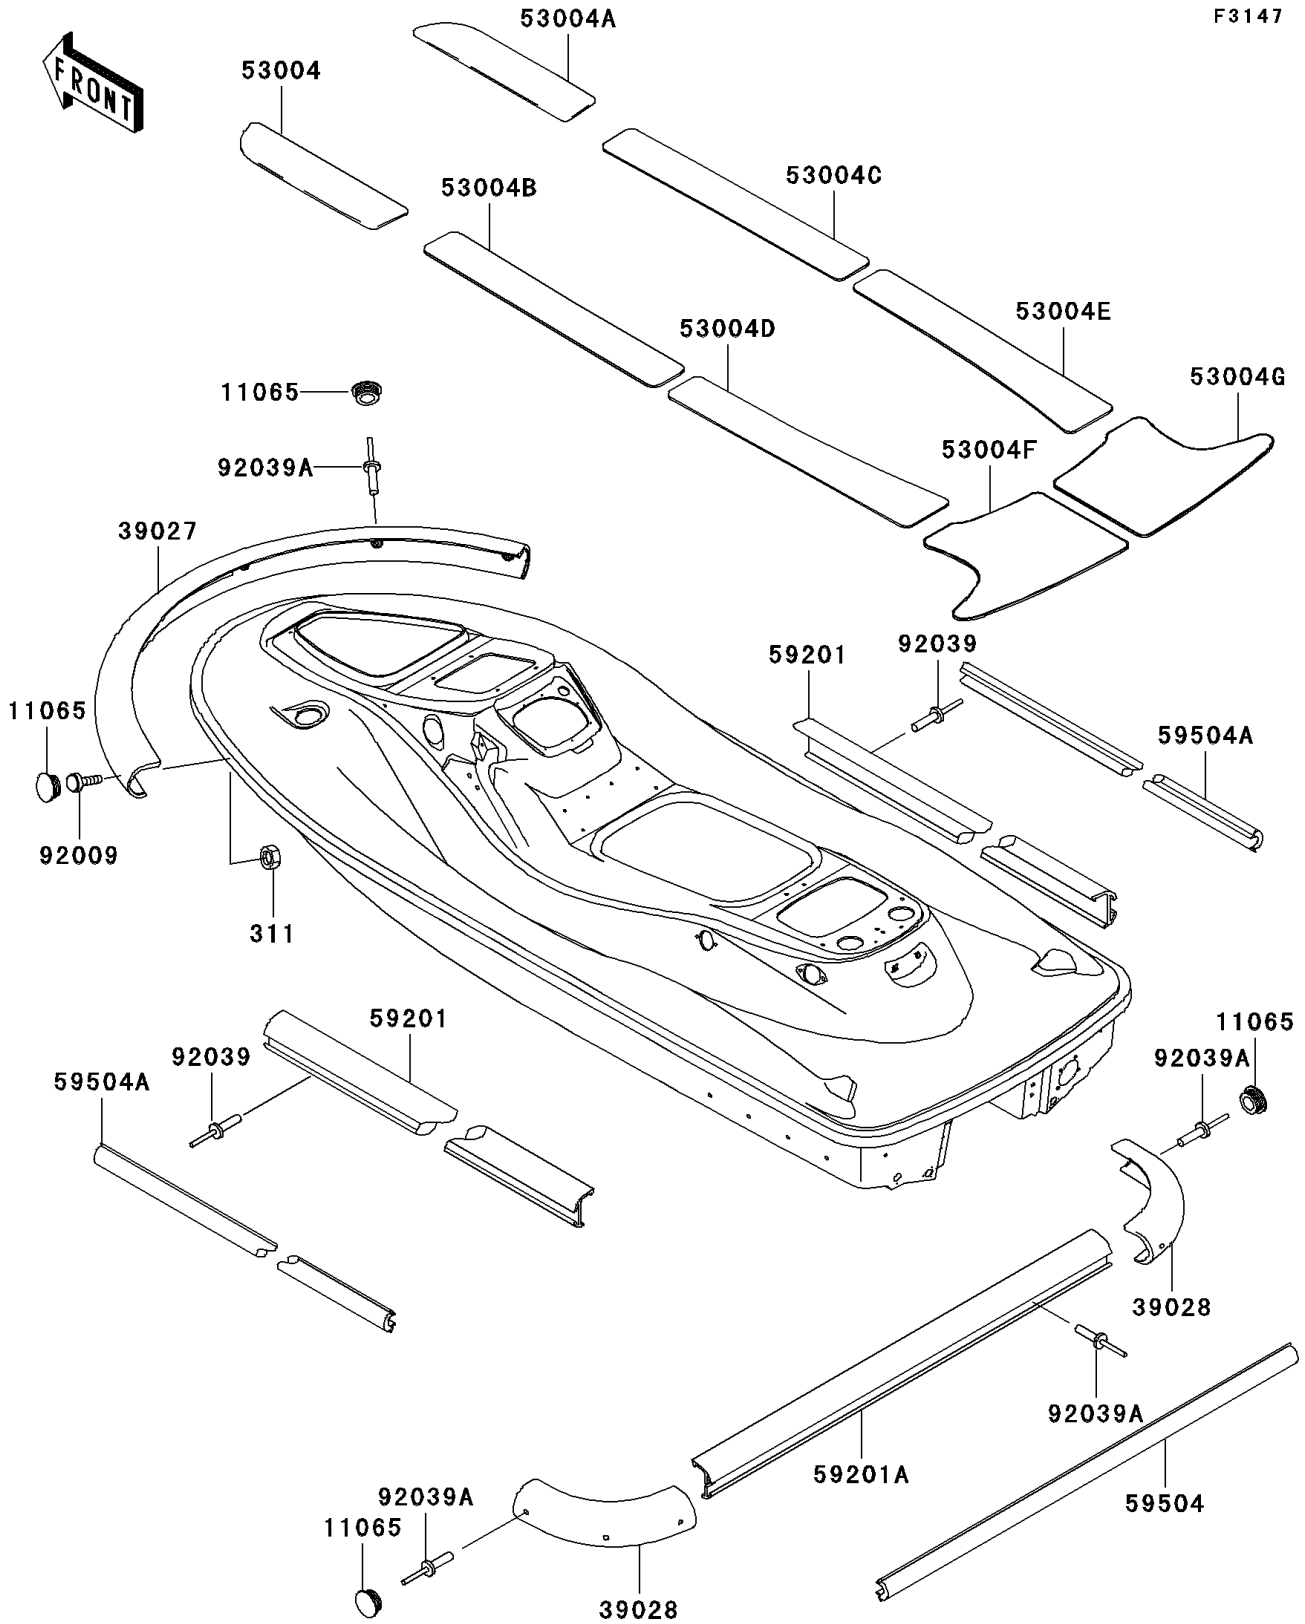

2000 JET SKI® 1100 STX® D.I. PARTS DIAGRAM

Pads

F3147

2000 JET SKI® 1100 STX® D.I. PARTS LIST

Pads

ITEM NAME	PART NUMBER	QUANTITY
NUT-HEX,5MM (Ref # 311)	311R0500	1
CAP,D.R.RED (Ref # 11065)	11065-3707-AB	1
BUMPER-FRONT,D.R.RED (Ref # 39027)	39027-3741-AB	1
BUMPER-REAR,CORNER,D.R.RED (Ref # 39028)	39028-3752-AB	1
MAT,DECK,FR,LH,S.GRAY (Ref # 53004)	53004-3783-RG	1
MAT,DECK,FR,RH,S.GRAY (Ref # 53004A)	53004-3784-RG	1
MAT,DECK,FR,LH,S.GRAY (Ref # 53004B)	53004-3814-RG	1
MAT,DECK,FR,RH,S.GRAY (Ref # 53004C)	53004-3815-RG	1
MAT,DECK,MIDDLE,LH,S.GRAY (Ref # 53004D)	53004-3816-RG	1
MAT,DECK,MIDDLE,RH,S.GRAY (Ref # 53004E)	53004-3817-RG	1
MAT,DECK,RR,LH,S.GRAY (Ref # 53004F)	53004-3818-RG	1
MAT,DECK,RR,RH,S.GRAY (Ref # 53004G)	53004-3819-RG	1
BUMPER,SIDE,D.R.RED (Ref # 59201)	59201-3777-AB	1
BUMPER,RR,D.R.RED (Ref # 59201A)	59201-3778-AB	1
INSERT-BOAT FENDER,RR,D.R.RED (Ref # 59504)	59504-3723-AB	1
INSERT-BOAT FENDER,SIDE,RED (Ref # 59504A)	59504-3724-AB	1
SCREW,5X30 (Ref # 92009)	92009-3834	1
RIVET (Ref # 92039)	92039-3771	1
RIVET (Ref # 92039A)	92039-3773	1