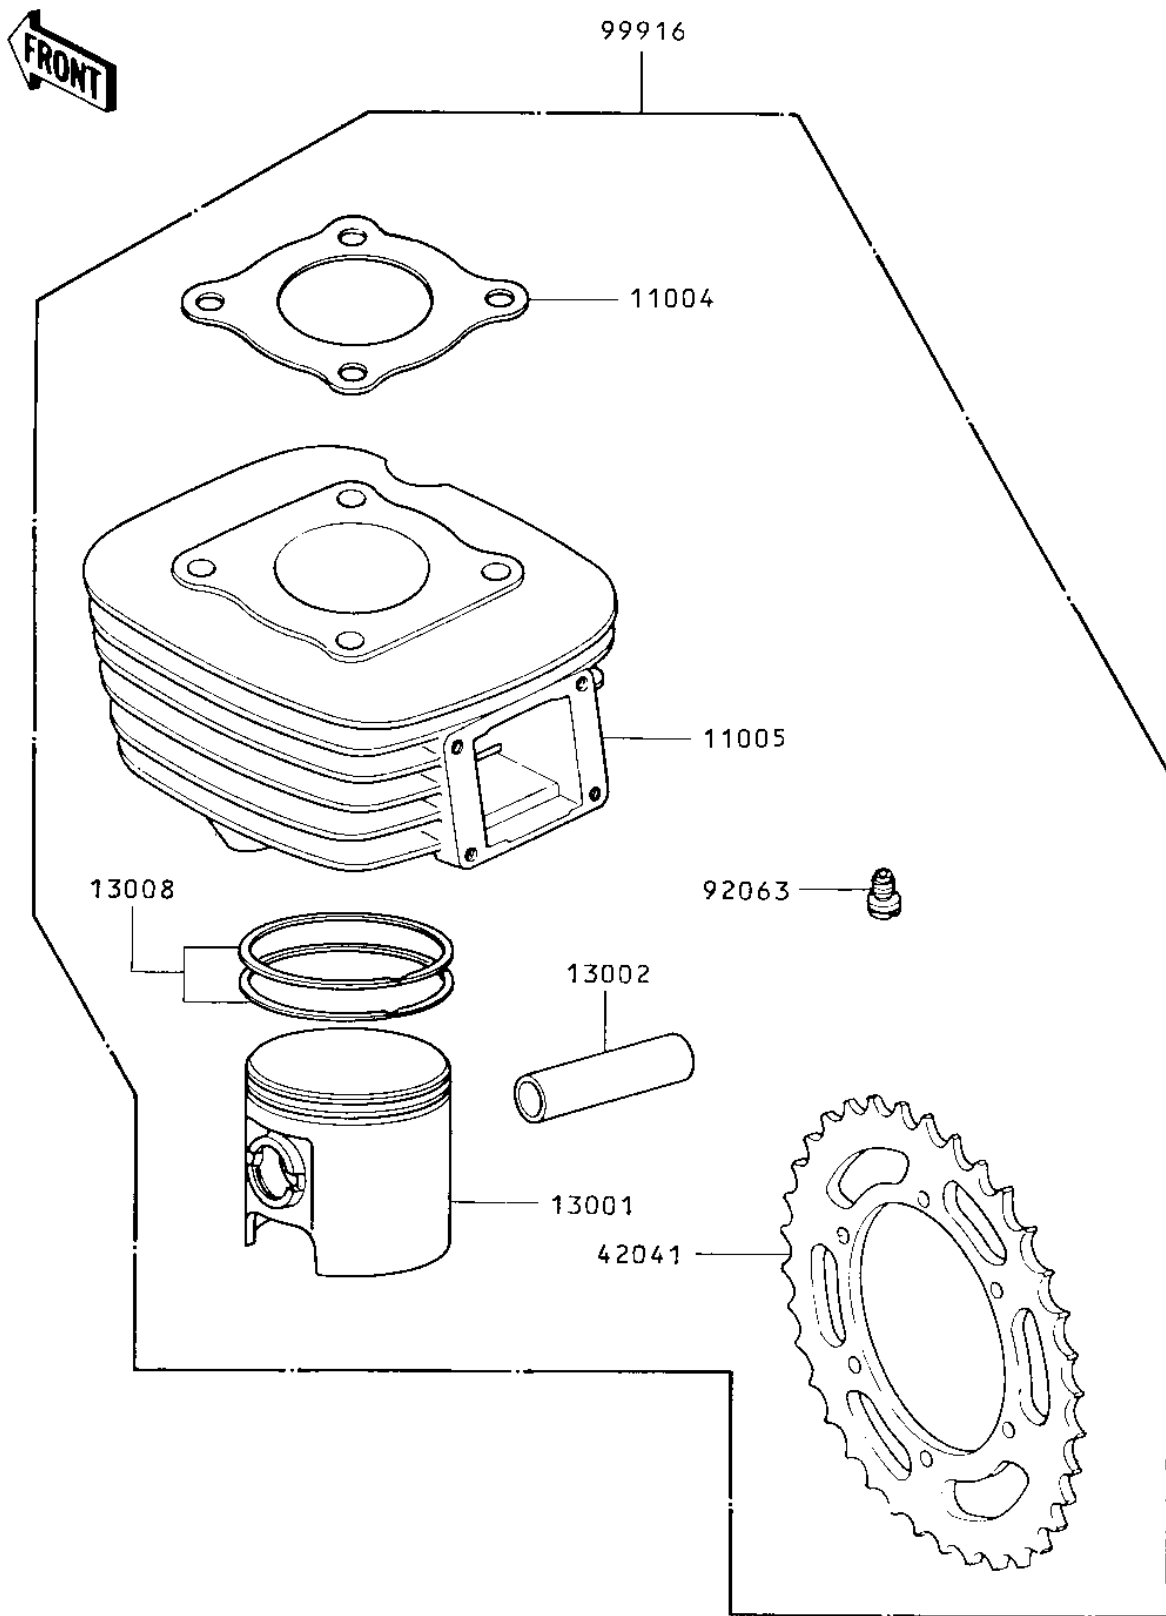

## 1981 KX™80 PARTS DIAGRAM

OPTIONAL PARTS ('82 KX80-C2)

## 1981 KX™80 PARTS LIST

OPTIONAL PARTS ('82 KX80-C2)

ITEM NAME	PART NUMBER	QUANTITY
GASKET-HEAD,CYLINDER (Ref # 11004)	11004-1045	1
CYLINDER-ENGINE (Ref # 11005)	11005-1187	1
PISTON (Ref # 13001)	13001-1081	1
PIN-PISTON (Ref # 13002)	13002-1018	1
RING-SET-PISTON (Ref # 13008)	13008-5041	1
REAR SPROCKET,48T (Ref # 42041)	42041-1016	1
MAIN JET NO 130R (Ref # 92063)	92063-057	1
KIT-KHI,BORE UP (Ref # 99916)	99916-1013	1