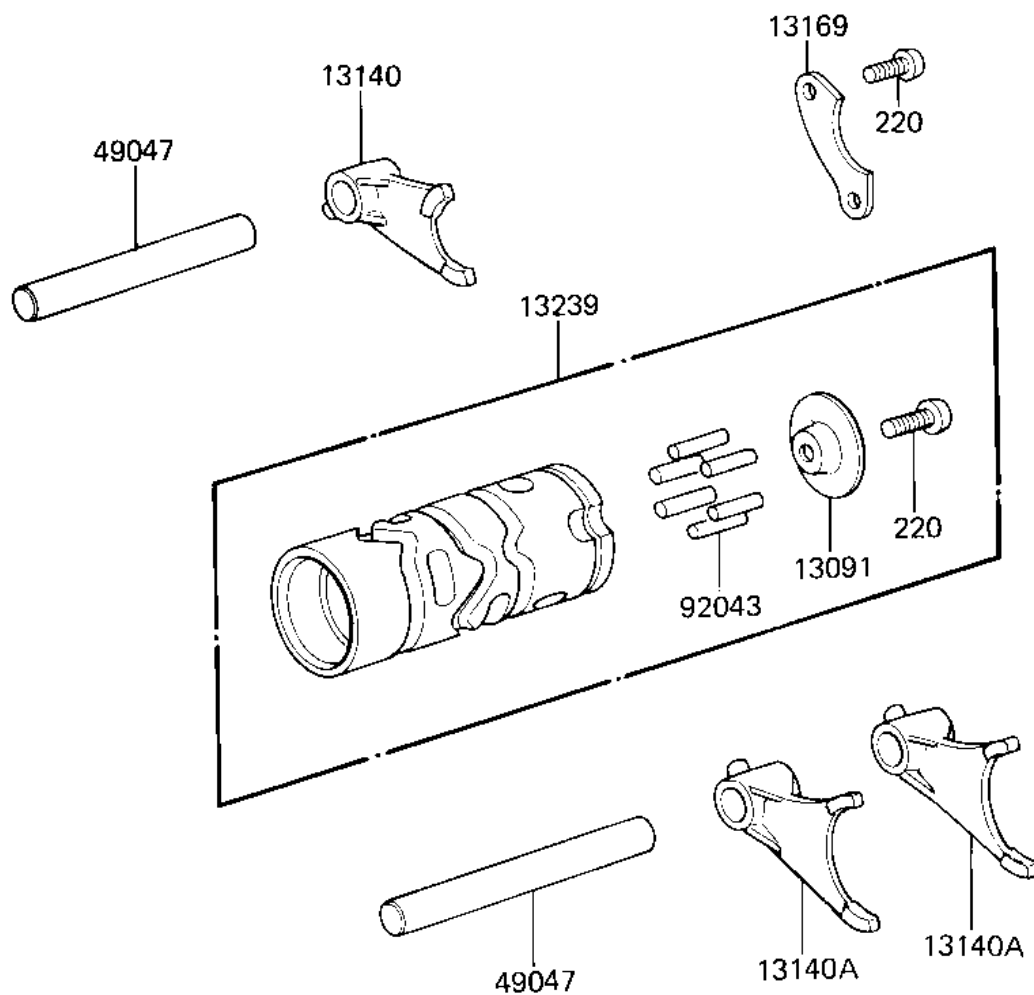

## 1981 KX™80 PARTS DIAGRAM

GEAR CHANGE DRUM & FORKS ('82 KX80-C2)

E1362-0031

## 1981 KX™80 PARTS LIST

GEAR CHANGE DRUM & FORKS ('82 KX80-C2)

ITEM NAME	PART NUMBER	QUANTITY
HOLDER CHANGE DRUM (Ref # 13091)	13091-1098	1
FORK,SHIFT (Ref # 13140)	13140-1039	1
FORK,SHIFT (Ref # 13140A)	13140-1041	1
PLATE,CHANGE DRUM (Ref # 13169)	13169-1309	1
DRUM ASSY,GEAR CHANGE (Ref # 13239)	13239-1037	1
ROD,SHIFT,10X90 (Ref # 49047)	49047-1009	1
PIN,CHANG DRUM (Ref # 92043)	92042-029	1
SCREW PAN HEAD 6X14 (Ref # 220)	220B0614	1