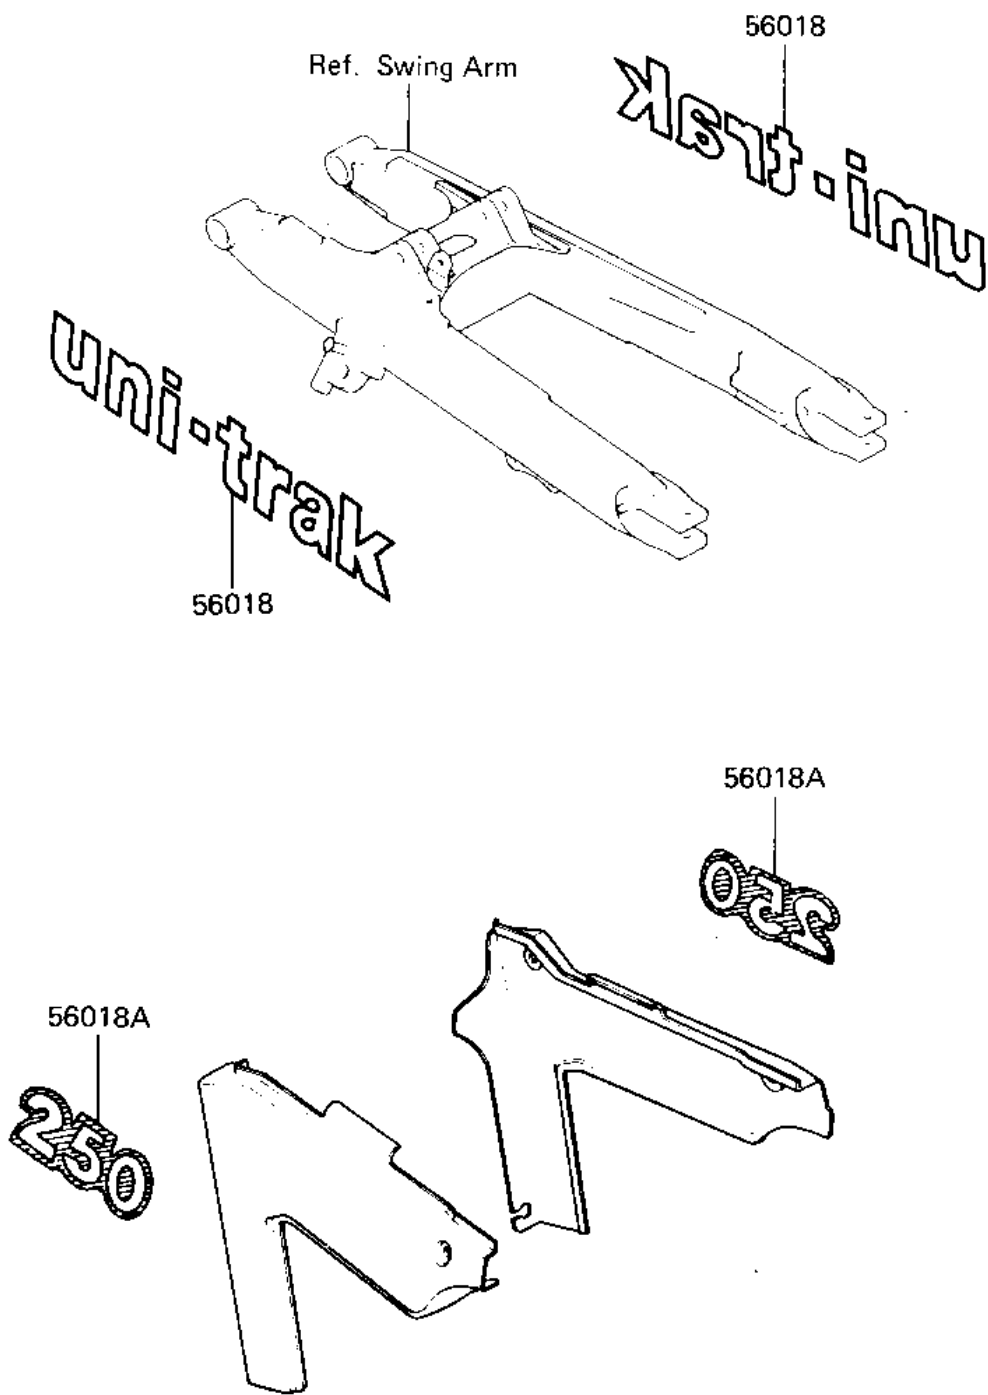

1982 KDX™250 PARTS DIAGRAM

LABELS ('82 KDX250-B2)

F2860-0117

1982 KDX™250 PARTS LIST

LABELS ('82 KDX250-B2)

ITEM NAME	PART NUMBER	QUANTITY
MARK,SWING ARM,UNI-TR (Ref # 56018)	56018-1290	1
MARK,SIDE COVER (Ref # 56018A)	56018-1298	1