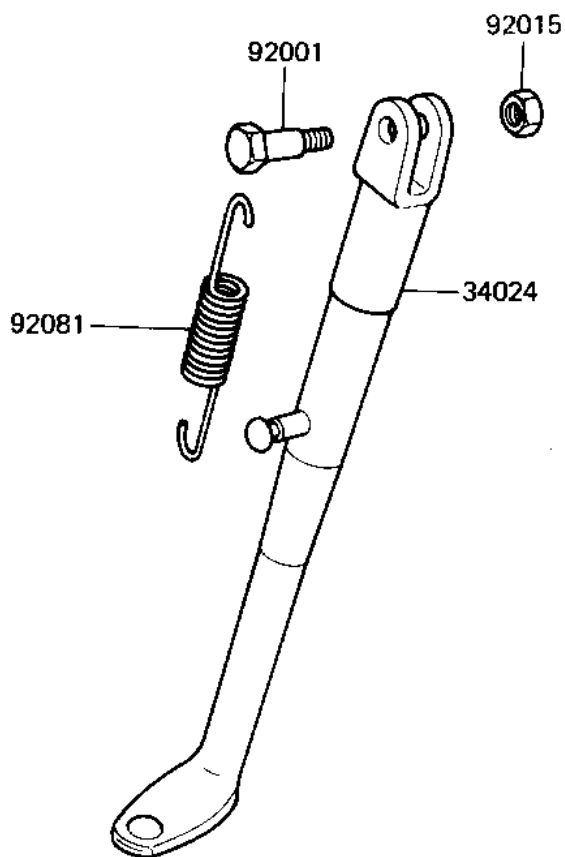

1982 KDX™250 PARTS DIAGRAM

STAND

14100-0078

R
N
34
92
92
92

1982 KDX™250 PARTS LIST

STAND

ITEM NAME	PART NUMBER	QUANTITY
STAND-SIDE (Ref # 34024)	34024-1079	1
BOLT (Ref # 92001)	92001-1514	1
NUT,10MM (Ref # 92015)	92015-1415	1
SPRING (Ref # 92081)	92081-1419	1