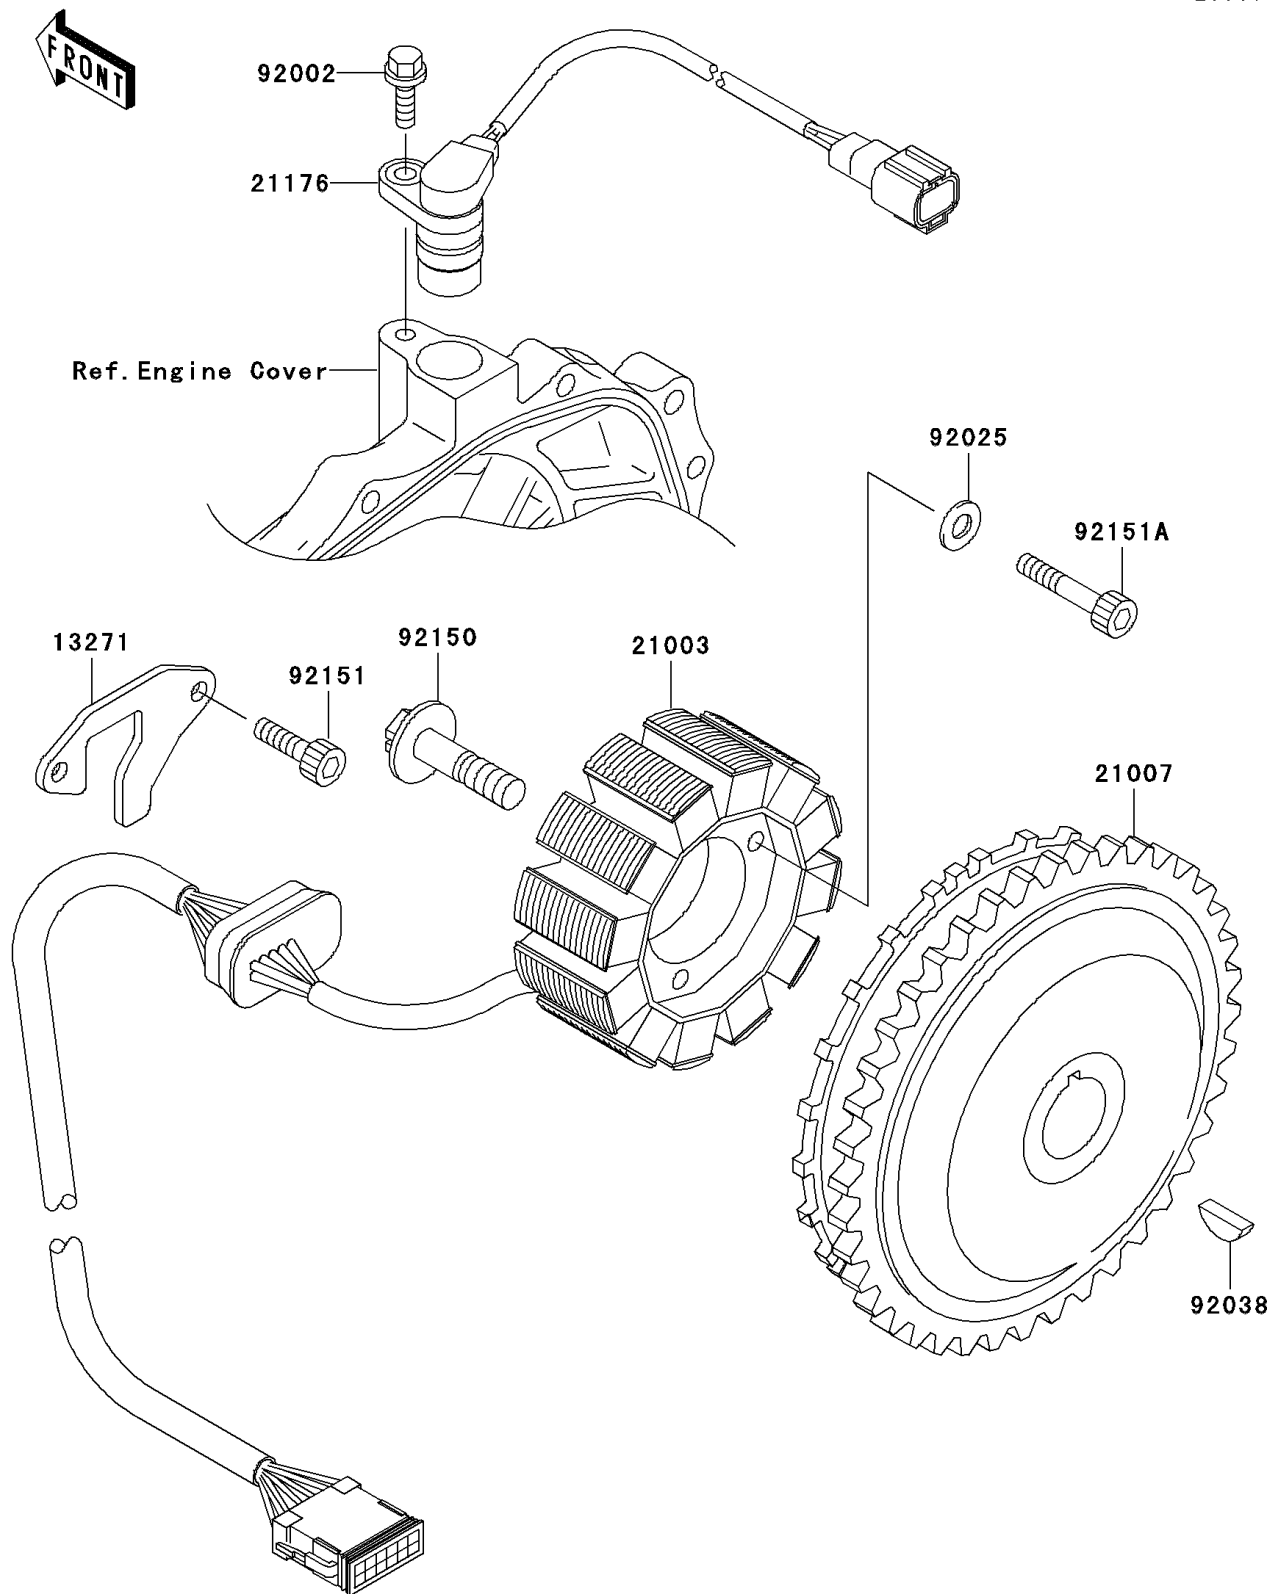

2000 JET SKI® 1100 STX® D.I. PARTS DIAGRAM

Generator

E1810

2000 JET SKI® 1100 STX® D.I. PARTS LIST

Generator

ITEM NAME	PART NUMBER	QUANTITY
PLATE (Ref # 13271)	13271-3761	1
STATOR (Ref # 21003)	21003-3744	1
ROTOR (Ref # 21007)	21007-3725	1
SENSOR (Ref # 21176)	21176-1077	1
BOLT,6X16 (Ref # 92002)	92002-3728	1
SHIM,T=1.4 (Ref # 92025)	92025-1502	1
KEY,WOODRUFF (Ref # 92038)	92038-001	1
BOLT (Ref # 92150)	92150-3843	1
BOLT,SOCKET,6X16 (Ref # 92151)	92151-3770	1
BOLT,SOCKET,6X35 (Ref # 92151A)	92151-3780	1