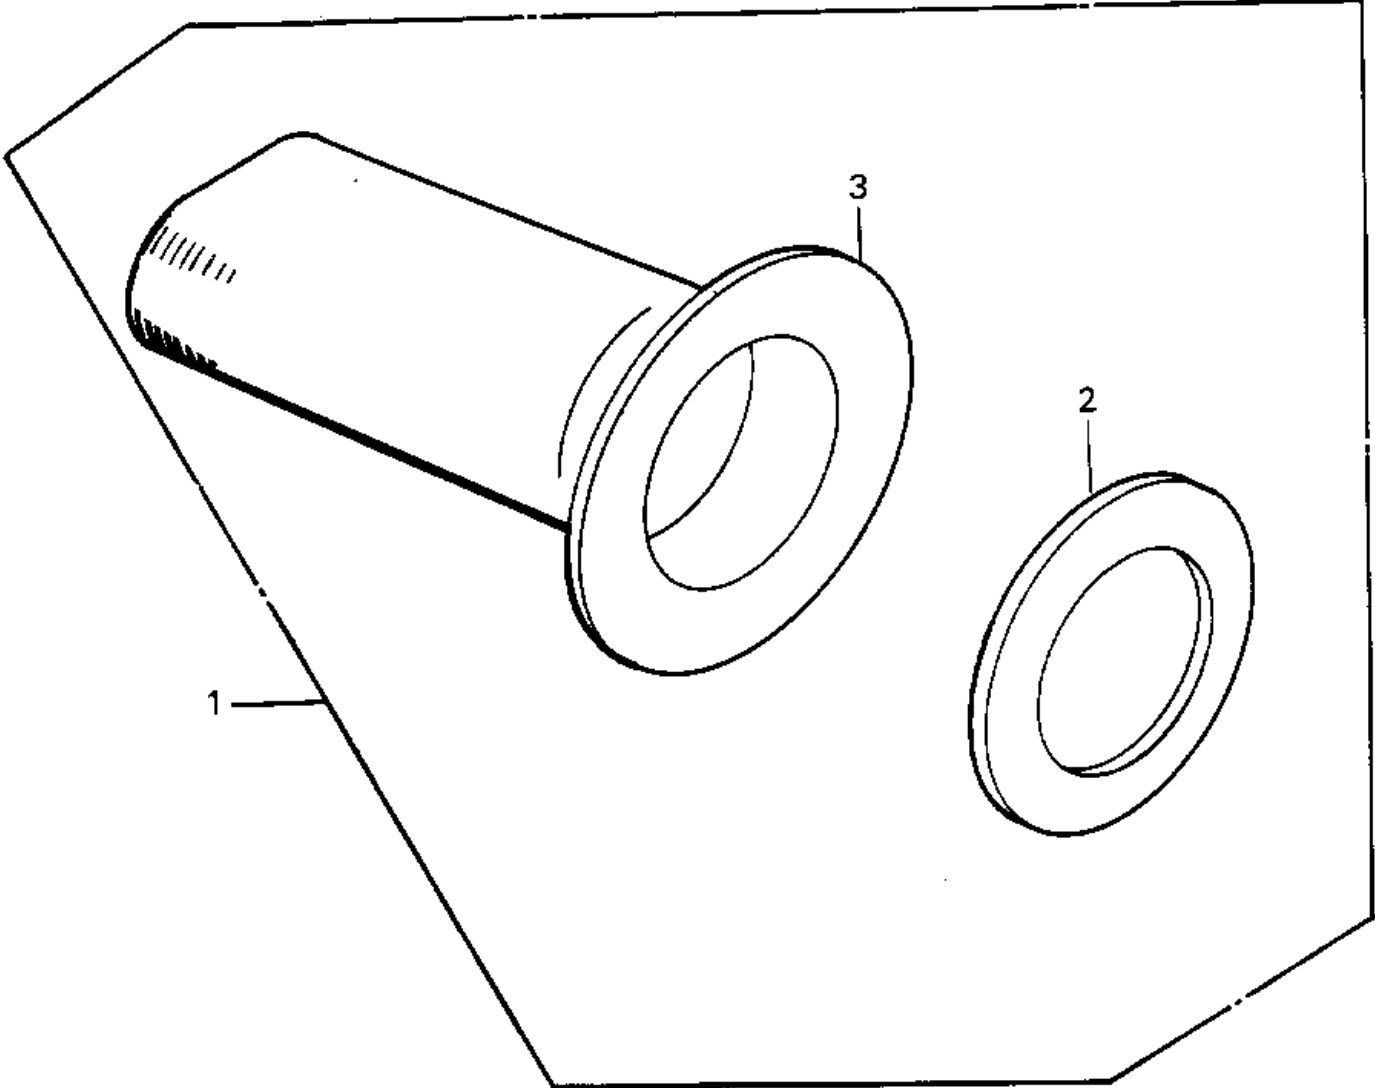

1981 KDX™250 PARTS DIAGRAM

OPTIONAL PARTS

1981 KDX™250 PARTS LIST

OPTIONAL PARTS

ITEM NAME	PART NUMBER	QUANTITY
SILENCER KIT KDX250A2 (Ref # 1)	99916-1007	1
CHOKE PLATE (Ref # 2)	13169-4008	1
PIPE,EX (Ref # 3)	32032-1434	1