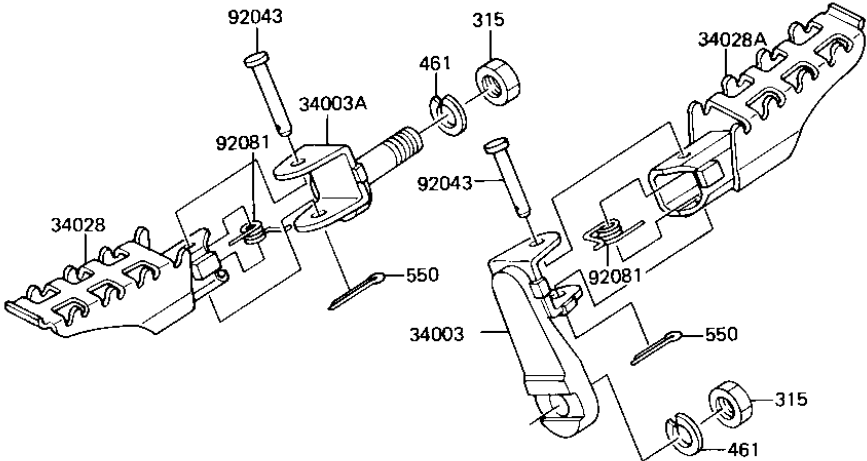

1982 KE175 PARTS DIAGRAM

FOOTRESTS

F2160-0037

1982 KE175 PARTS LIST

FOOTRESTS

ITEM NAME	PART NUMBER	QUANTITY
BRACKET,R.H FOOTREST (Ref # 34003)	34003-1024	1
HOLDER-STEP,FR,LH (Ref # 34003A)	34003-1112	1
STEP,L.H FR FOOTREST (Ref # 34028)	34028-1013	1
STEP,R.H FR FOOTREST (Ref # 34028A)	34028-1014	1
PIN-FOOTREST BAR FIT (Ref # 92043)	92043-080	1
SPRING,FR FOOTREST (Ref # 92081)	92081-1133	1
NUT 14MM (Ref # 315)	315B1400	1
WASHER SPRING 14MM (Ref # 461)	461F1400	1
PIN,COTTER,2.5X15 (Ref # 550)	550D2515	1