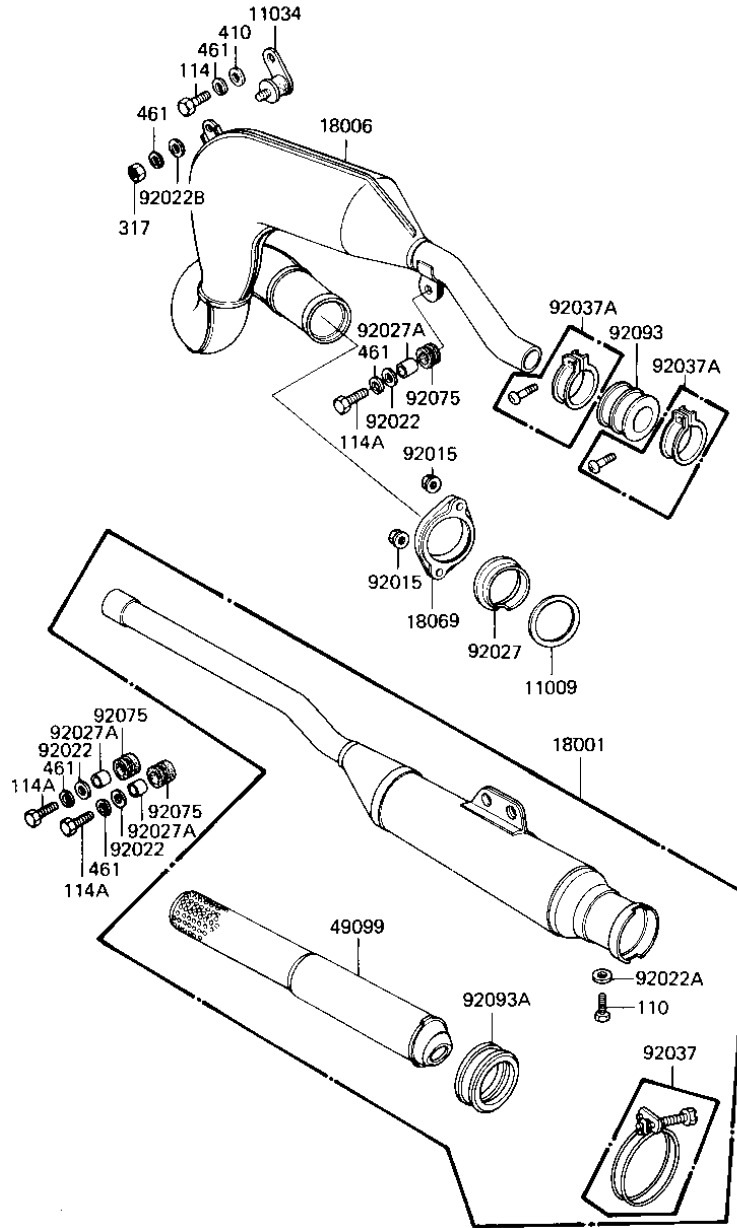

## 1982 KE175 PARTS DIAGRAM

MUFFLER ('82-'83 KE175-D4/D5)

E1140-0116

## 1982 KE175 PARTS LIST

MUFFLER ('82-'83 KE175-D4/D5)

ITEM NAME	PART NUMBER	QUANTITY
GASKET EXHAUST PIPE (Ref # 11009)	18067-008	1
BRACKET,MUFFLER (Ref # 11034)	18061-060	1
MUFFLER ASSY (Ref # 18001)	18001-1153	1
BODY,MUFFLER (Ref # 18006)	18006-1050	1
HOLDER,EXHAUST (Ref # 18069)	18069-049	1
BAFFLE PIPE,MUFFLER (Ref # 49099)	49099-1006	1
NUT,8M/M (Ref # 92015)	92015-1014	1
WASHER,8X26X2.3 (Ref # 92022)	92022-1564	1
WASHER OIL PUMP BANJO (Ref # 92022A)	92022-077	1
WASHER,8.5X20X1.6 (Ref # 92022B)	92022-1561	1
INSERT,EXHAUST HOLDER (Ref # 92027)	18070-007	1
COLLAR (Ref # 92027A)	92027-102	1
CLAMP MUFFLER (Ref # 92037)	92037-1190	1
CLAMP,CARBURETOR HOLD (Ref # 92037A)	92037-1242	1
DAMPER RUBBER-MUFFLER (Ref # 92075)	18063-005	1
SEAL,EXHAUST PIPE (Ref # 92093)	92093-1012	1
DUST SHIELD,MUFFLER (Ref # 92093A)	92093-1013	1
BOLT HEX HEAD 6X8 (Ref # 110)	110B0608	1
BOLT-SMALL-UPSET,8X16 (Ref # 114)	115G0816	1
BOLT HEX HEAD 8X28 (Ref # 114A)	114G0828	1
NUT,8M/M (Ref # 317)	317B0800	1
WASHER PLAIN 8MM (Ref # 410)	410B0800	1
WASHER SPRING 8MM (Ref # 461)	461F0800	1