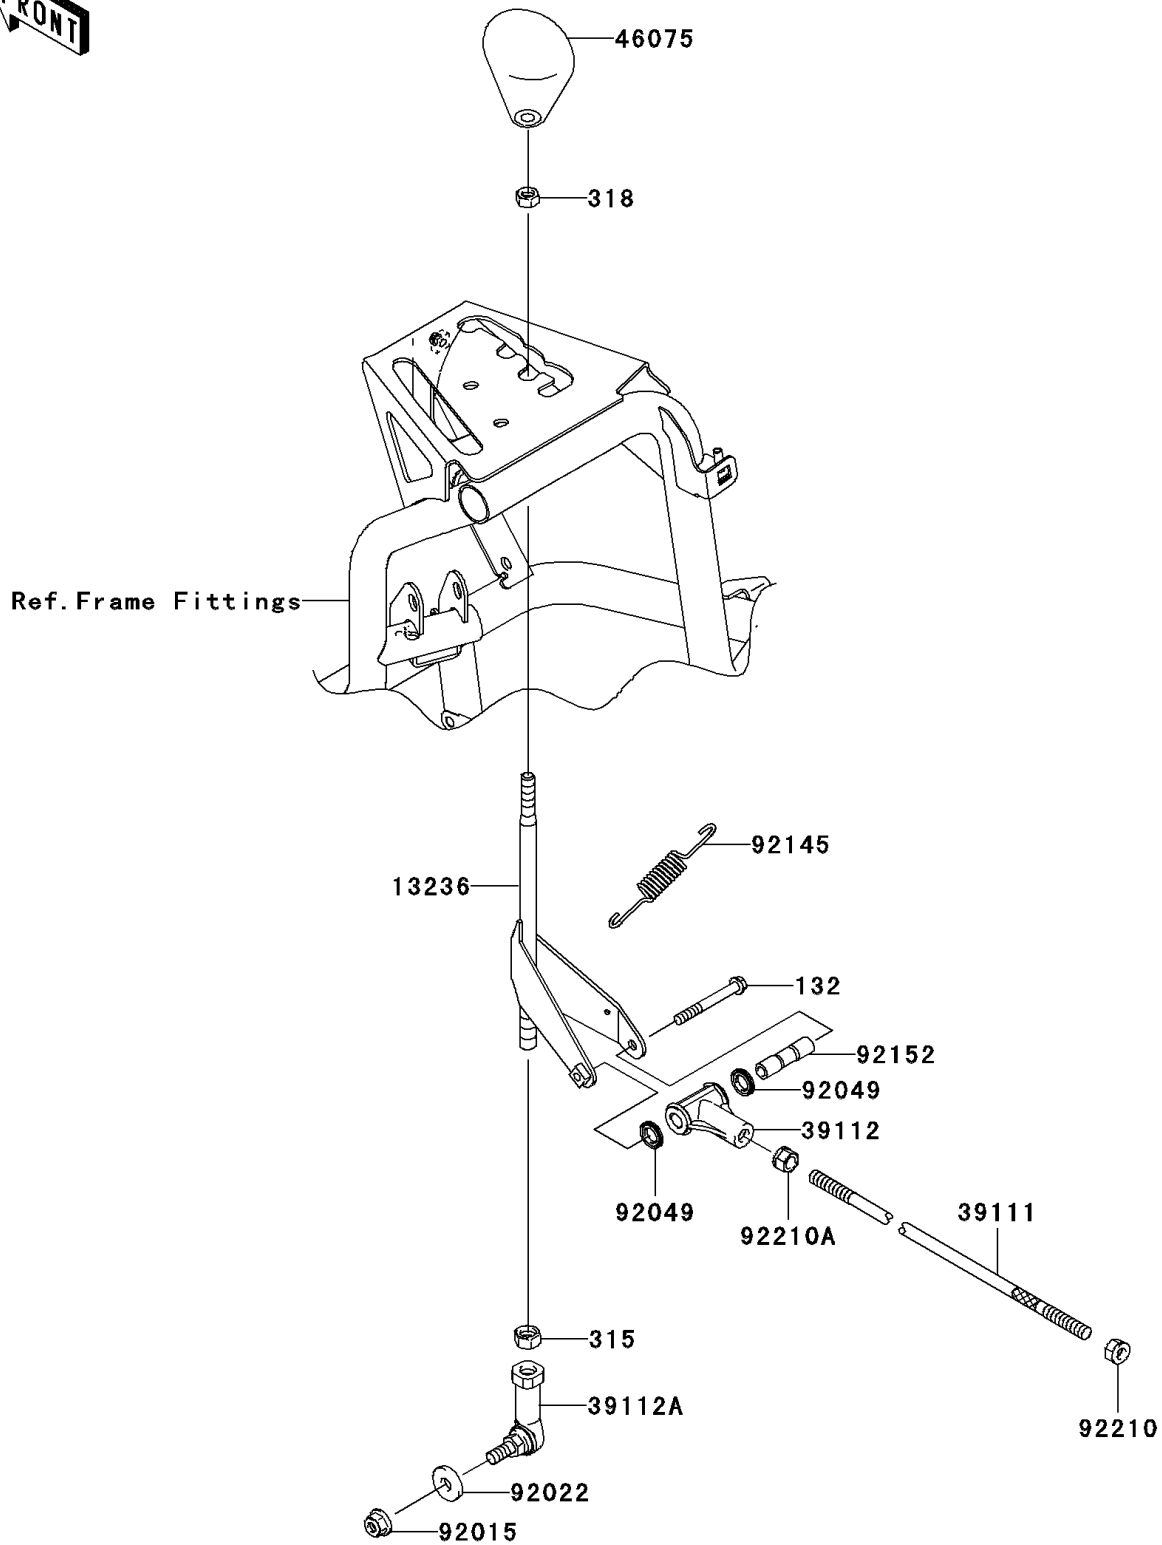

2008 Teryx® 750 4x4 PARTS DIAGRAM

Control

E7110

2008 Teryx® 750 4x4 PARTS LIST

Control

ITEM NAME	PART NUMBER	QUANTITY
BOLT-FLANGED-SMALL,6X50 (Ref # 132)	132BB0650	1
NUT-HEX-FINE,10MM (Ref # 315)	315AA1000	1
NUT-HEX-SMALL,8MM (Ref # 318)	318BA0800	1
LEVER-COMP (Ref # 13236)	13236-0152	1
ROD-TIE (Ref # 39111)	39111-0040	1
RODEND-TIE (Ref # 39112)	39112-1079	1
RODEND-TIE,CONTROL PIVOT (Ref # 39112A)	39112-1084	1
GRIP,SHIFT (Ref # 46075)	46075-0046	1
NUT,8MM (Ref # 92015)	92015-1432	1
WASHER,8.5X22X3.2 (Ref # 92022)	92022-276	1
SEAL-OIL (Ref # 92049)	92049-1458	1
SPRING (Ref # 92145)	92145-0130	1
COLLAR,RODEND-TIE (Ref # 92152)	92152-1222	1
NUT,8MM (Ref # 92210)	92210-1242	1
NUT,LH,THREAD 8MM (Ref # 92210A)	92210-1284	1