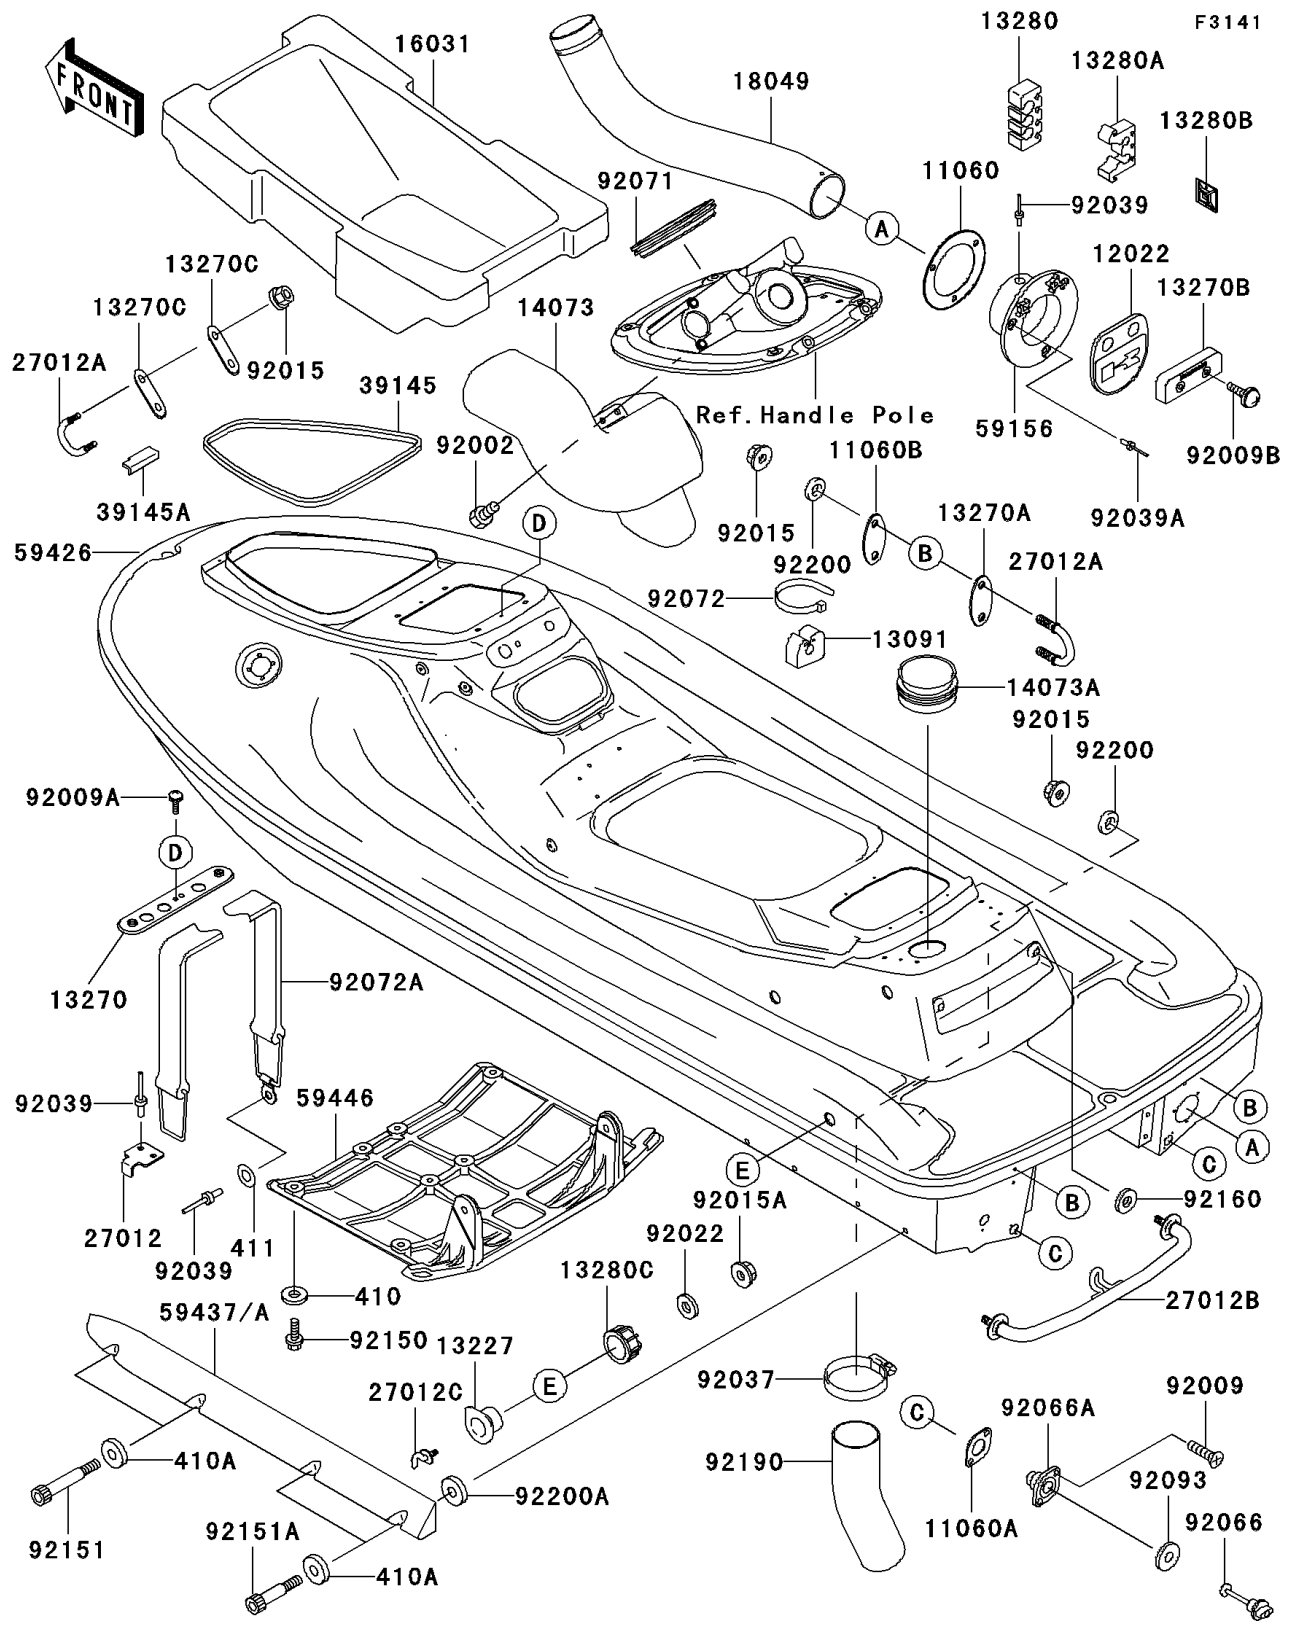

1998 JET SKI® 1100 STX® PARTS DIAGRAM

Hull(JT1100-B1)

1998 JET SKI® 1100 STX® PARTS LIST

Hull(JT1100-B1)

ITEM NAME	PART NUMBER	QUANTITY
GASKET,TAIL PIPE (Ref # 11060)	11060-3765	1
GASKET (Ref # 11060A)	11060-3772	1
GASKET,U HOOK,RR (Ref # 11060B)	11060-3800	1
VALVE-REED (Ref # 12022)	12022-3706	1
HOLDER (Ref # 13091)	13091-3780	1
HOUSING,CARGO NET HOOK (Ref # 13227)	13227-3706	1
PLATE (Ref # 13270)	13270-3809	1
PLATE (Ref # 13270A)	13270-3860	1
PLATE (Ref # 13270B)	13270-3867	1
PLATE (Ref # 13270C)	13270-3896	1
HOLDER (Ref # 13280)	13280-3703	1
HOLDER,FUEL FILTER (Ref # 13280A)	13280-3705	1
HOLDER (Ref # 13280B)	13280-3706	1
HOLDER,CARGO NET HOOK (Ref # 13280C)	13280-3710	1
DUCT,FR (Ref # 14073)	14073-3757	1
DUCT,AIR INTAKE (Ref # 14073A)	14073-3762	1
FLOAT (Ref # 16031)	16031-3840	1
PIPE-EXHAUST (Ref # 18049)	18049-3757	1
HOOK (Ref # 27012)	27012-3787	1
HOOK (Ref # 27012A)	27012-3797	1
HOOK,TOWING,RR (Ref # 27012B)	27012-3800	1
HOOK,CARGO NET (Ref # 27012C)	27012-3811	1
TRIM-SEAL,L=1412 (Ref # 39145)	39145-3748	1
TRIM-SEAL,L=61 (Ref # 39145A)	39145-3761	1
PIPE-TAIL (Ref # 59156)	59156-3712	1
STABILIZER,LH,F.RED (Ref # 59437)	59437-3711-6L	1
STABILIZER,RH,F.RED (Ref # 59437A)	59437-3712-6L	1
COVER-JET PUMP (Ref # 59446)	59446-3731	1
BOLT,6X20 (Ref # 92002)	92002-3755	1