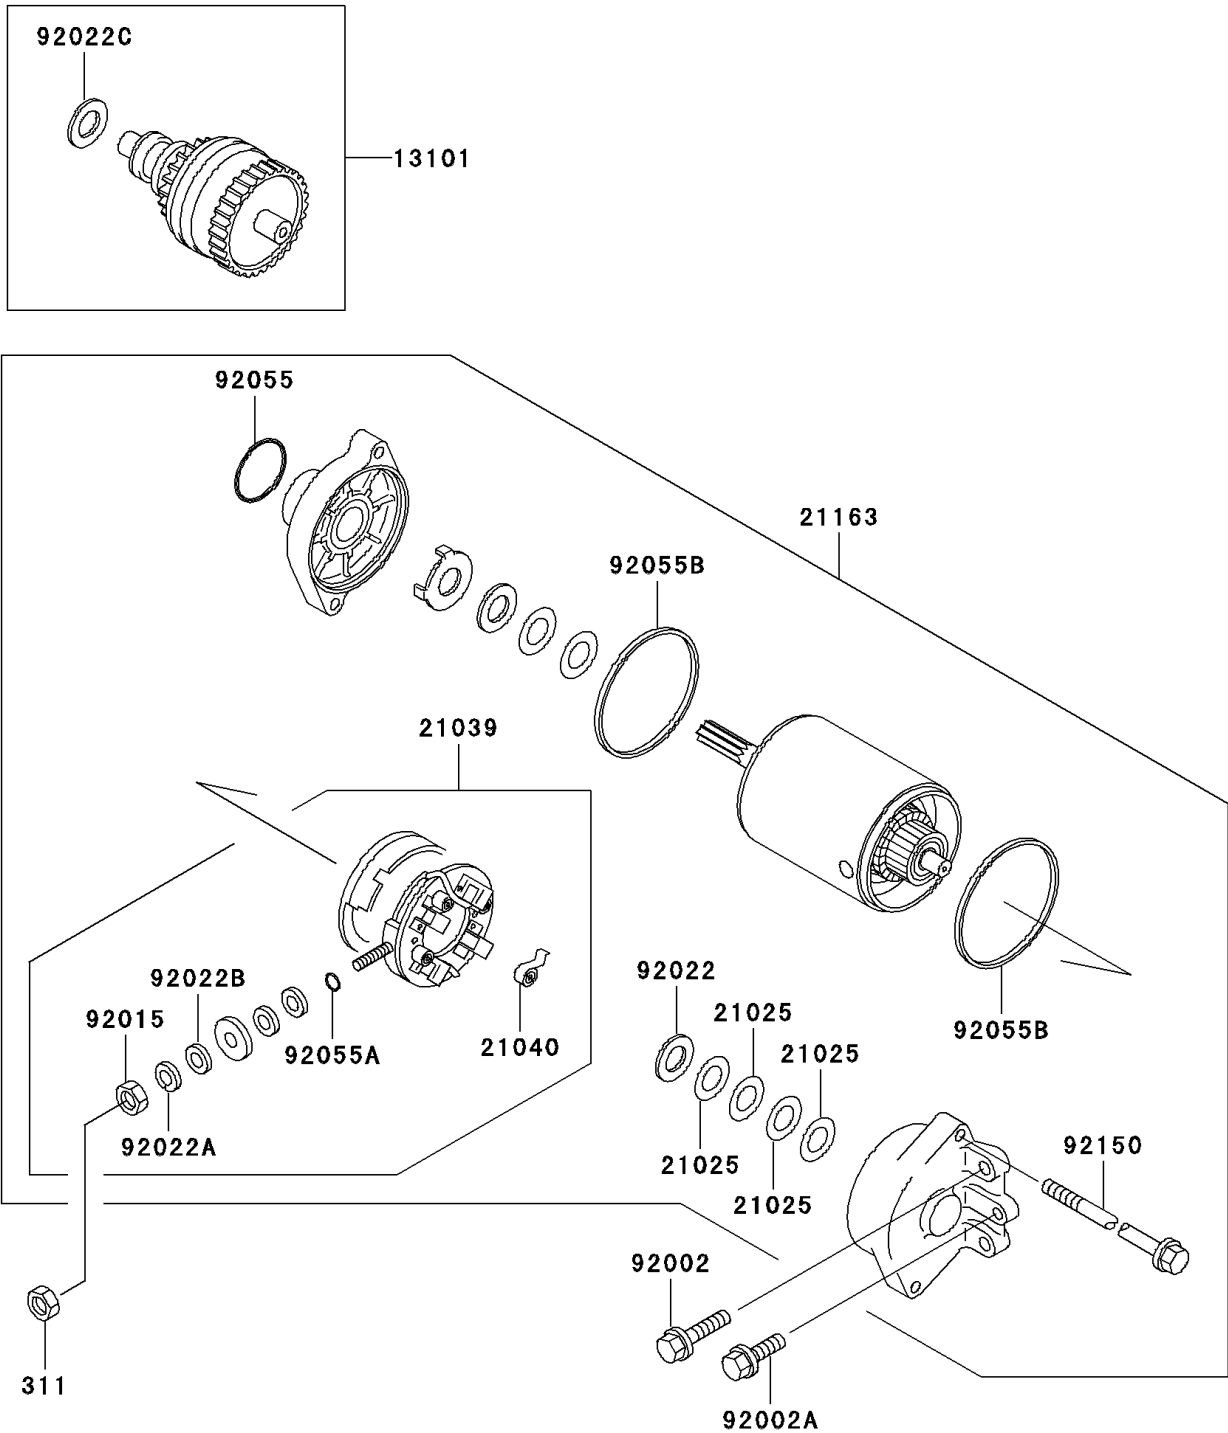

1998 JET SKI® 1100 STX® PARTS DIAGRAM

Starter Motor

E1840

1998 JET SKI® 1100 STX® PARTS LIST

Starter Motor

ITEM NAME	PART NUMBER	QUANTITY
NUT-HEX,6MM (Ref # 311)	311R0600	1
GEAR-ASSY (Ref # 13101)	13101-3708	1
WASHER,9.1X18X0.2 (Ref # 21025)	21025-011	1
BRUSH,CARBON (Ref # 21039)	21039-3703	1
SPRING-BRUSH (Ref # 21040)	21040-1055	1
STARTER-ELECTRIC (Ref # 21163)	21163-3709	1
BOLT,6X25 (Ref # 92002)	92002-3714	1
BOLT,6X12 (Ref # 92002A)	92002-3763	1
NUT,6MM (Ref # 92015)	92015-3710	1
WASHER,9.1X18X0.8 (Ref # 92022)	92022-1132	1
WASHER,6MM (Ref # 92022A)	92022-3711	1
WASHER,6MM (Ref # 92022B)	92022-3713	1
WASHER,12X24X1.0 (Ref # 92022C)	92022-3731	1
RING-O (Ref # 92055)	92055-1276	1
RING-O,4.5X2.0 (Ref # 92055A)	92055-1370	1
RING-O,STARTER MOTOR (Ref # 92055B)	92055-1381	1
BOLT (Ref # 92150)	92150-3772	1